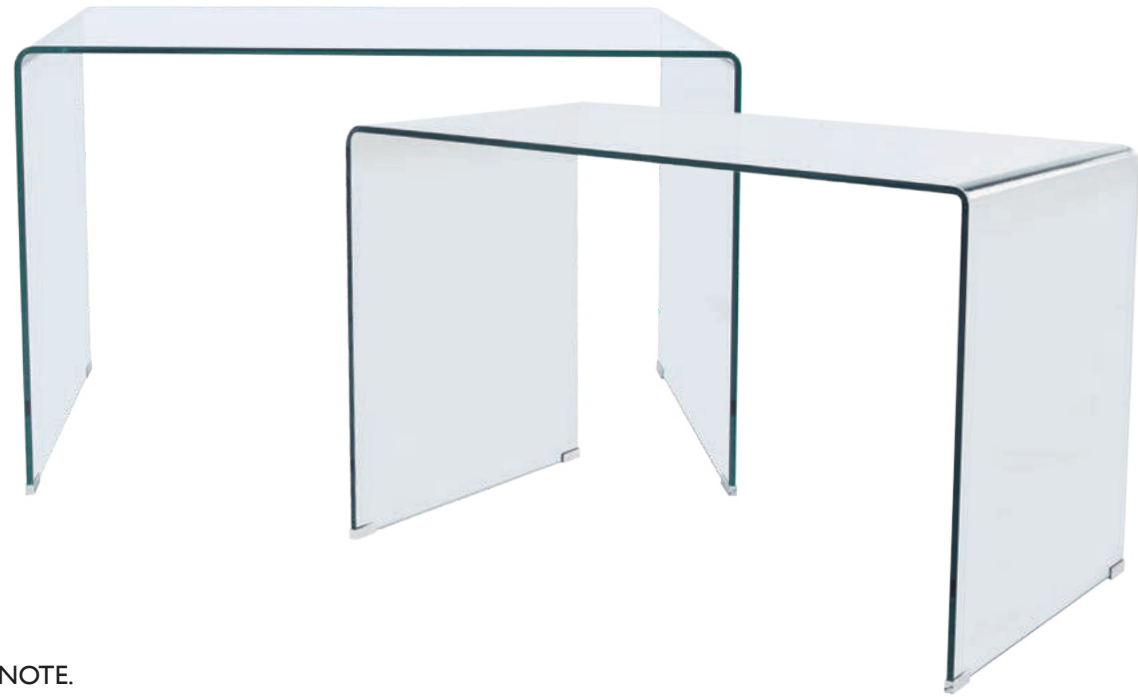

MESA ESTUDIO

Mesa de despacho **NOTE**.
Cristal templado transparente.
Ref. 3003610020005 | Transparente.
120 x 70 x 74 cm. | 604 Puntos.