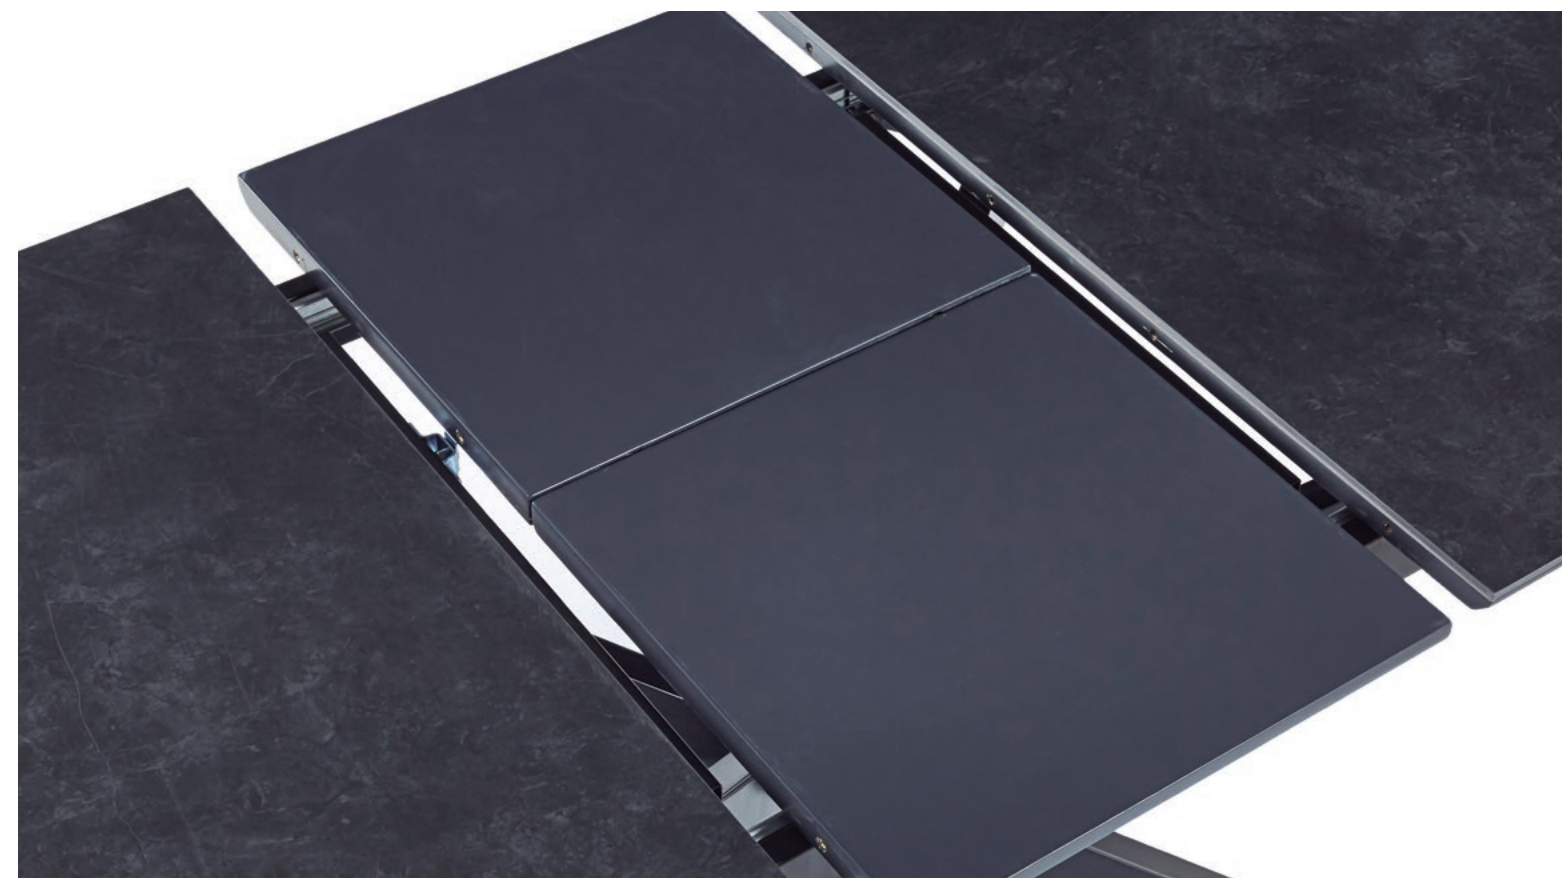

Ceramic negro - negro.
Ref. 0604000020028 | 140 - 180 cm.
942 Puntos.

Ceramic negro - negro.
Ref. 0604050020028 | 100 - 140 cm.
881 Puntos.