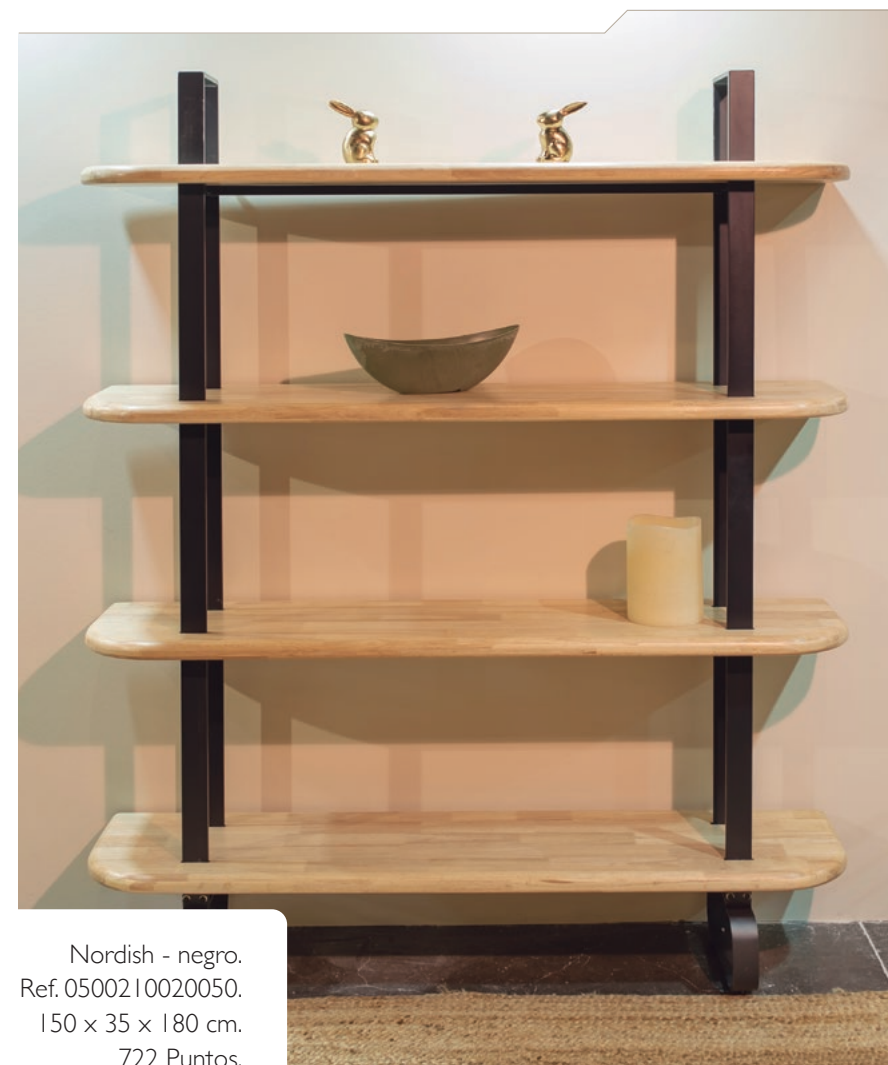

Estantería **MOON**.
Estantes en madera de roble.
Bordes redondeados.
Estructura metálica mate.
Topes de suelo regulables.

NOVEDAD

Nordish - negro.
Ref. 0500210020050.
150 x 35 x 180 cm.
722 Puntos.