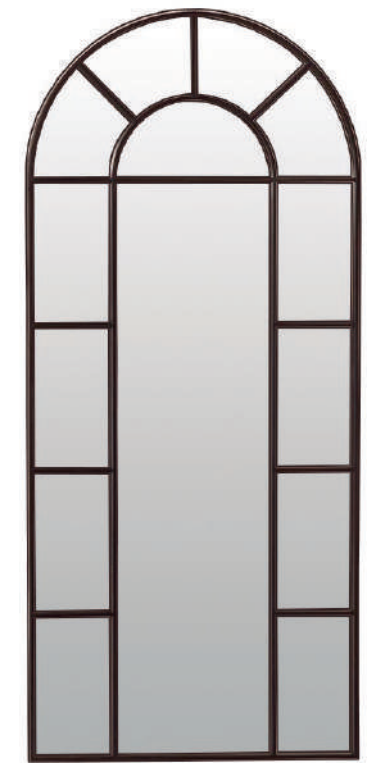

ESPEJOS

Espejo con arco superior **DUBLÍN**.
Ref. 0700200020002.
80 x 3.5 x 180 cm | 404 Puntos.

Espejo rectangular **ORLANDO**.
Ref. 0700150020002.
70 x 3.5 x 170 cm | 327 Puntos.

TOCADOR MESA ESTUDIO

Tocador / mesa estudio PRETTY.
Madera de roble.
Tapa superior en dos partes abatibles.
Espejo interior y divisiones almacenaje.