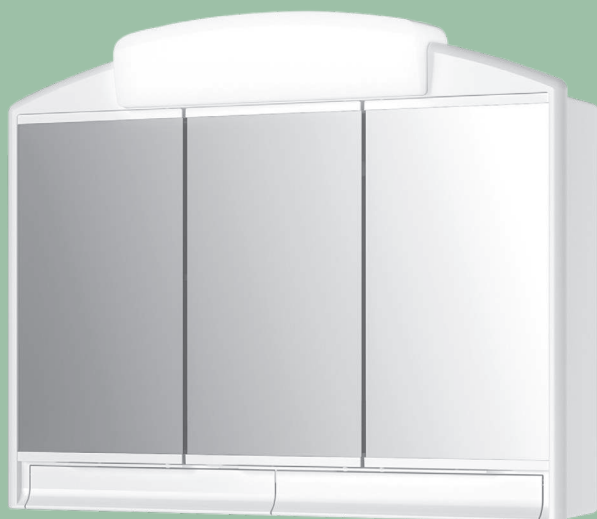

Ref. ARMÁRIO WC RANO
Pts. BRANCO 55
590x510x160