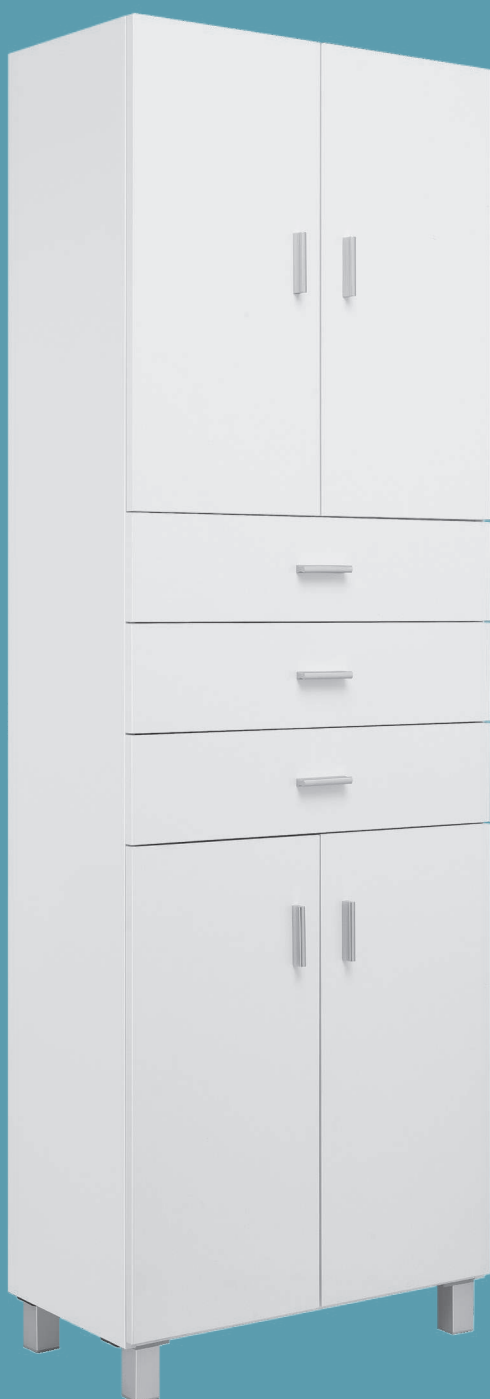

Mobiliário Auxiliar de Banho

1

2

3

1 Ref. A60 VITRINE c/PORTA
 Pts. **208**
Ref. A60 VITRINE c/TULHA
 Pts. **227**

2 Ref. A60 c/PORTA
 Pts. **126**
Ref. A60 c/TULHA
 Pts. **182**

3 Ref. A40 c/PORTA
 Pts. **108**
Ref. A40 c/TULHA
 Pts. **160**

180x60x33

180x60x33

180x40x33

Cores disponíveis:

1 — Lacado Branco | **2 e 3** — Lacado Branco, Melamina Wengué e Cerejeira

Ref. R20 c/PORTA
Pts. **108**
180x60x33

Cores disponíveis:
Lacado Branco

Ref. R20 c/TULHA
Pts. **122**
180x60x33

Ref. AG60
Pts. **BRANCO 136**
182x60x32

Cores disponíveis:
Lacado Branco

MELAMINA ALTO BRILHO

Ref. WA40 c/PORTA
Pts. 75
170x40x33

Cores disponíveis:
Branco

Ref. WA40 c/TULHA
Pts. 82
170x40x33

MELAMINA ALTO BRILHO

Ref. WA60 c/PORTA
Pts. 105
170x60x33

Cores disponíveis:
Branco

Ref. WB60 c/TULHA
Pts. 115
170x60x33

MELAMINA ALTO BRILHO

Ref. WA50 c/PORTA
Pts. 95
170x50x33

Ref. WA50 c/TULHA
Pts. 105
170x50x33

Cores disponíveis:
Branco