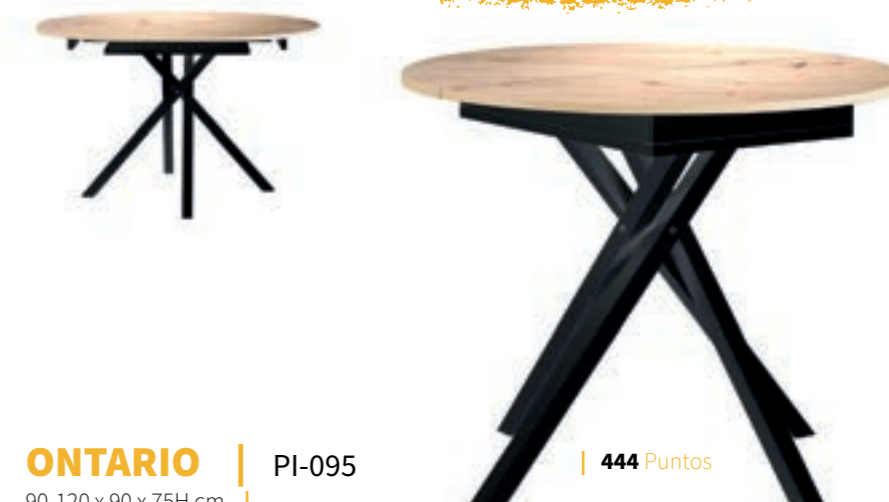

VANCOUVER | PI-094 | 498 Puntos

90-120 x 90 x 75H cm |
Packing: 101x69x13H cm - 24 Kg

1 ud/ 1 caja

Mesa Extensible con tablero de MDF lacado blanco mate. Patas metálicas con regulación de altura, extensible sincronizado con apertura manual.