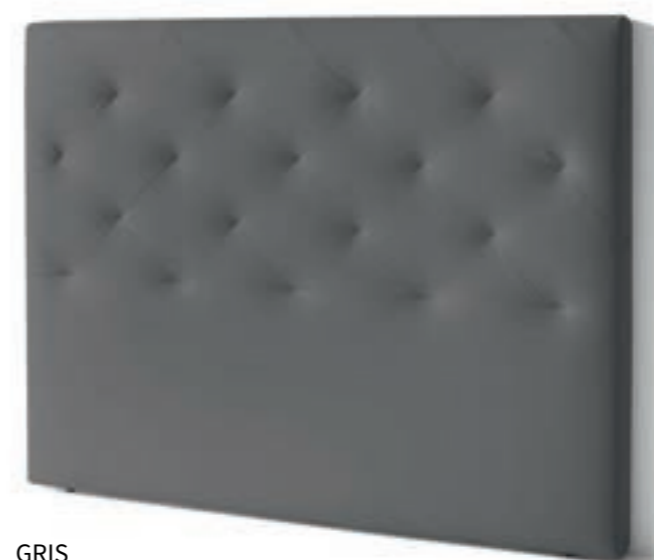

GRIS

ROMY

			1 ud.	5 uds.	+10 uds.	
TP-237	/ 150 x 120H x 9 cm	| 14 Kg	|	144	140	120 Puntos
TP-238	/ 160 x 120H x 9 cm	| 14 Kg	|	152	148	128 Puntos

Cabecero horizontal tapizado, acabado de algodón guateado en su interior con marco de madera de pino rematado a ROMBOS en la parte superior y liso en la inferior con capitoné y pespuntos. Acabado en Ecopiel en color gris de tacto suave.