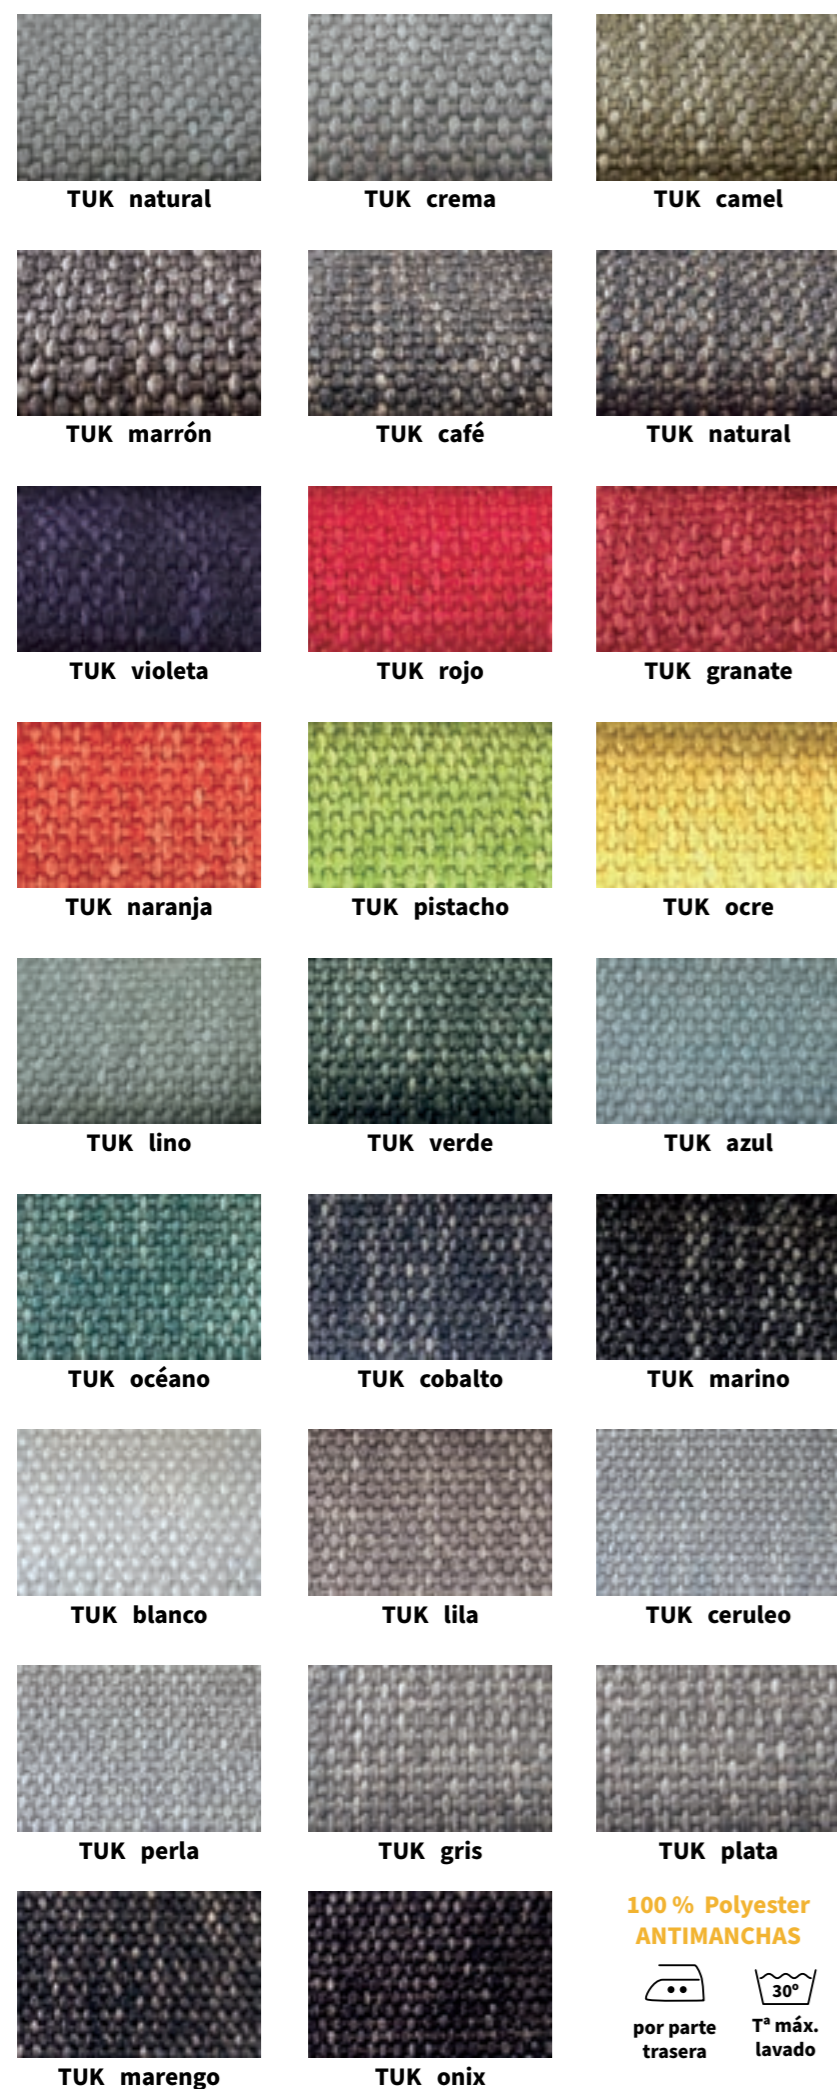

TEJIDOS

TUK