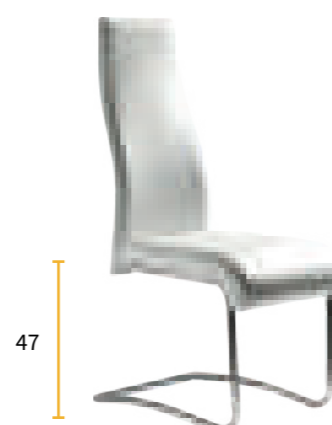

ROMA | PI-281

44 x 61 x 108H cm
Packing: 81,5x49,5x46,5H cm- 17Kg
54,5x54,5x50,5H cm- 15,5 Kg
4 ud/ 2 cajas

Silla de estructura volada tipo balancín acabada en cromo, con asiento y respaldo tapizados en polipiel blanca.

111 Puntos

POSIBILIDAD DE RETAPIZADO

Tela ORIGEN | 111 Puntos
PU Nabucco | 208 Puntos
Lannete/TUK/Otello | 206 Puntos
Tela Cliente | 145 Puntos