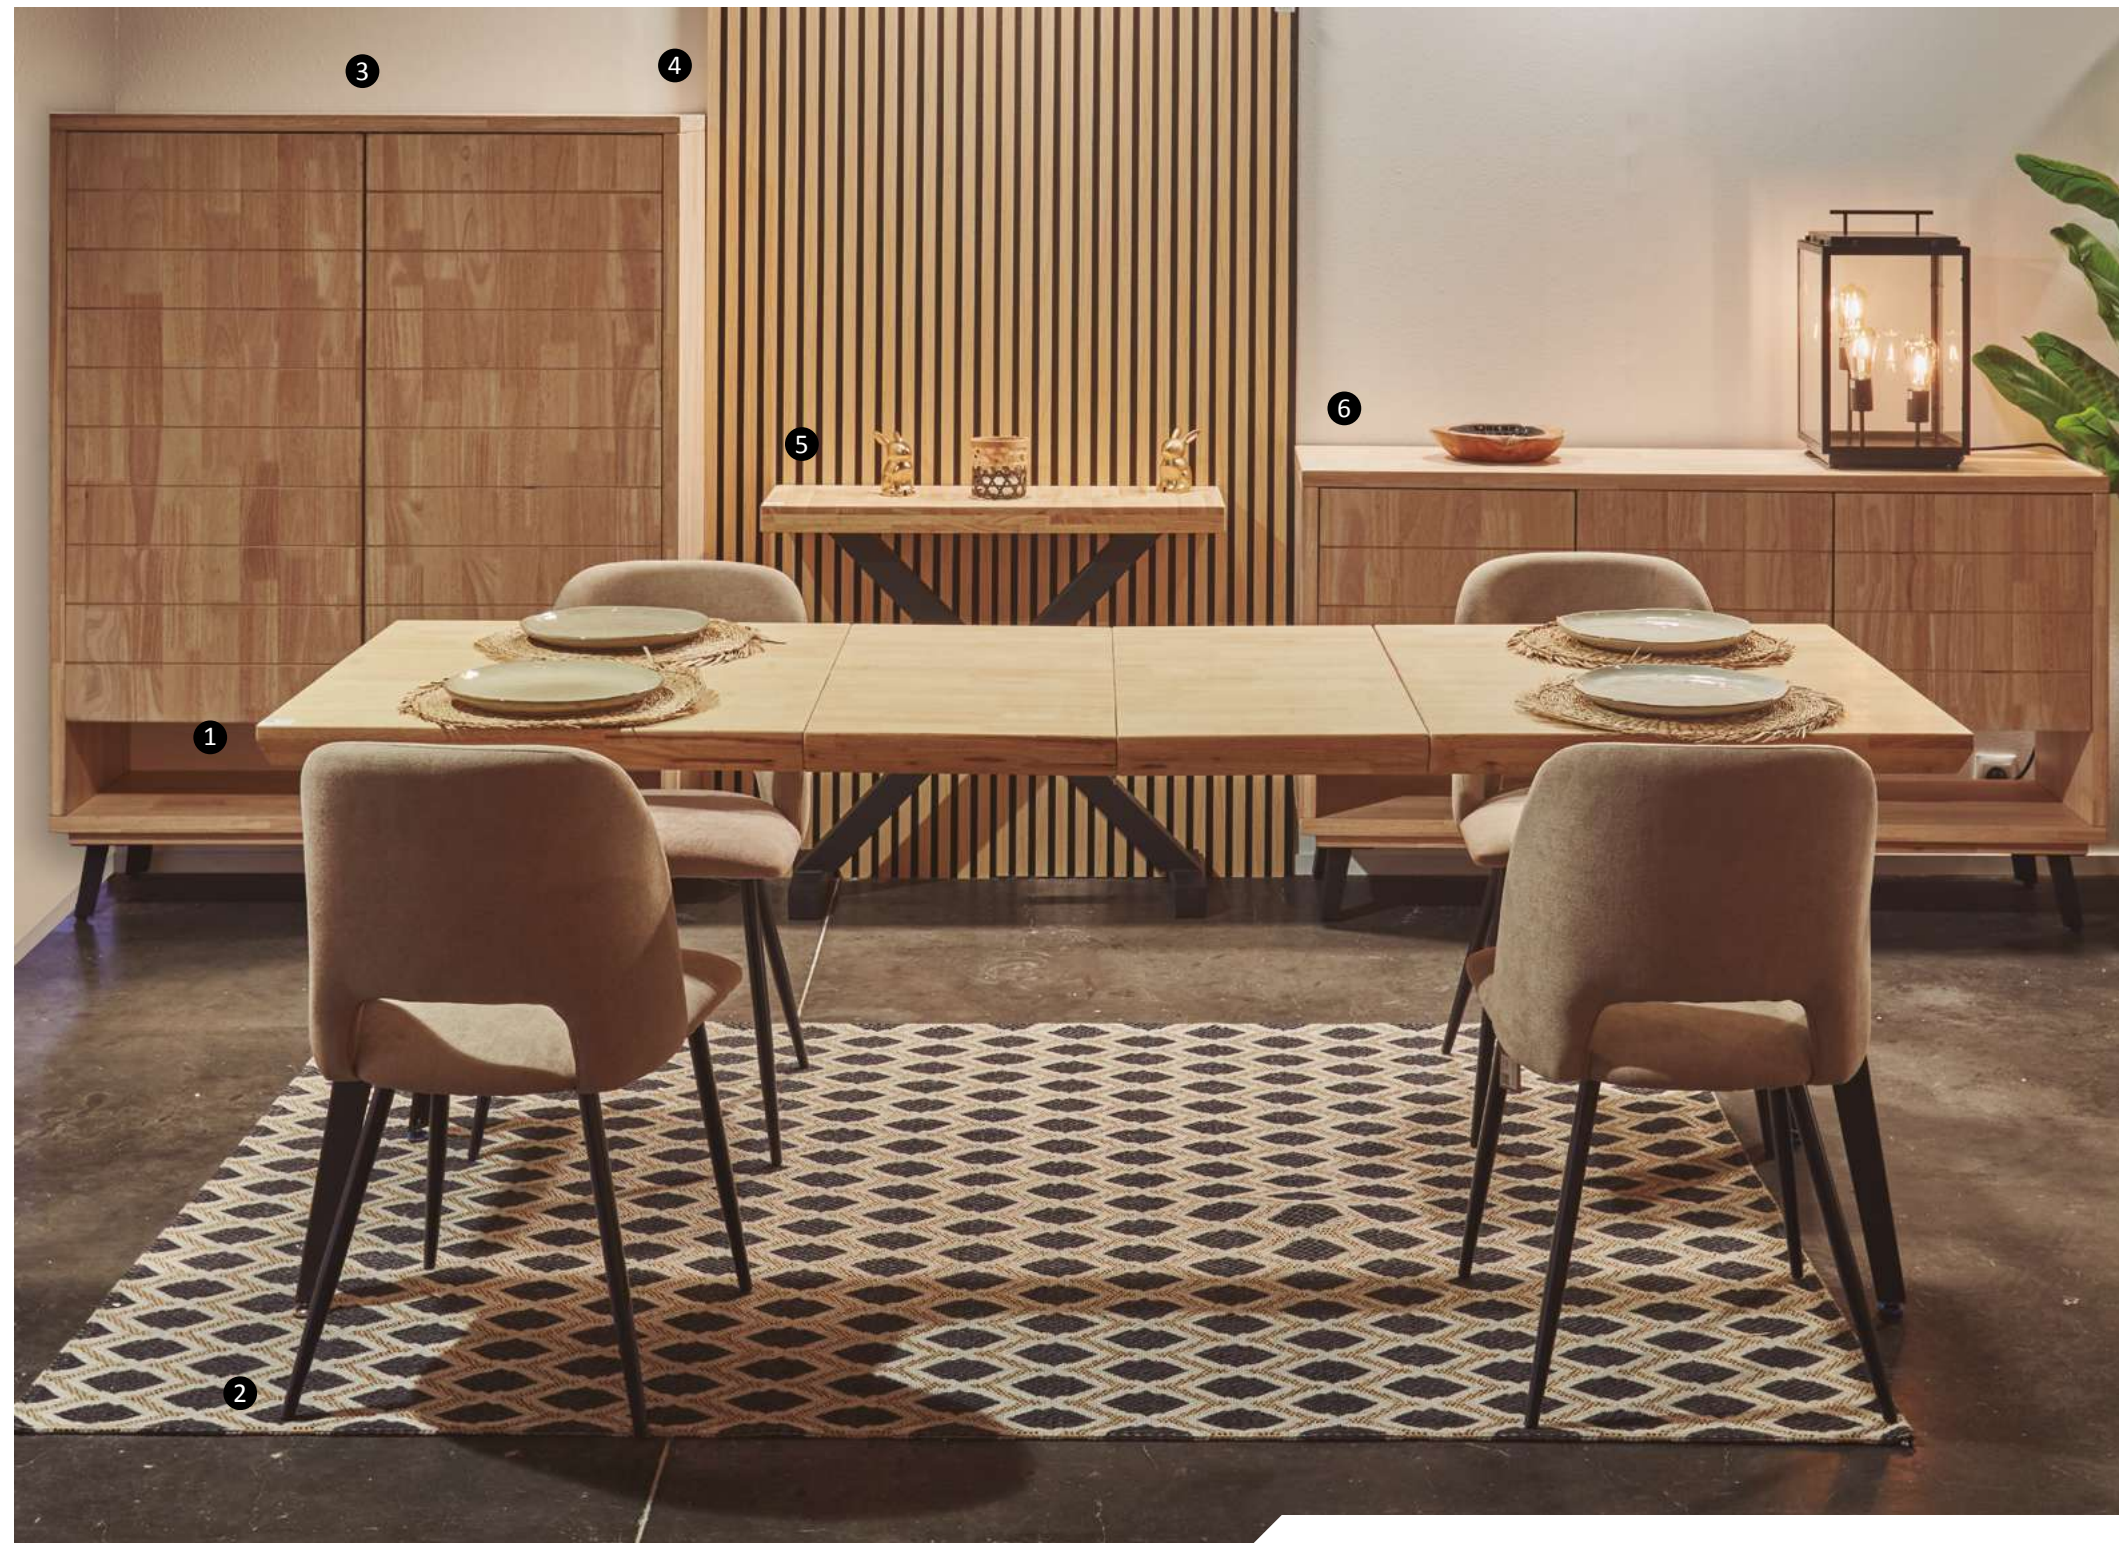

Mesa de comedor

1. - Mesa de comedor extensible **BERG**.
Tapa y extensibles en madera de roble.
2 extensibles independientes 40 cm ancho.
Soportes inferiores almacenaje extensibles.
Patas metálicas con acabado mate.
Extensible : 140 - 180 - 220 x 80 x 76 cm.