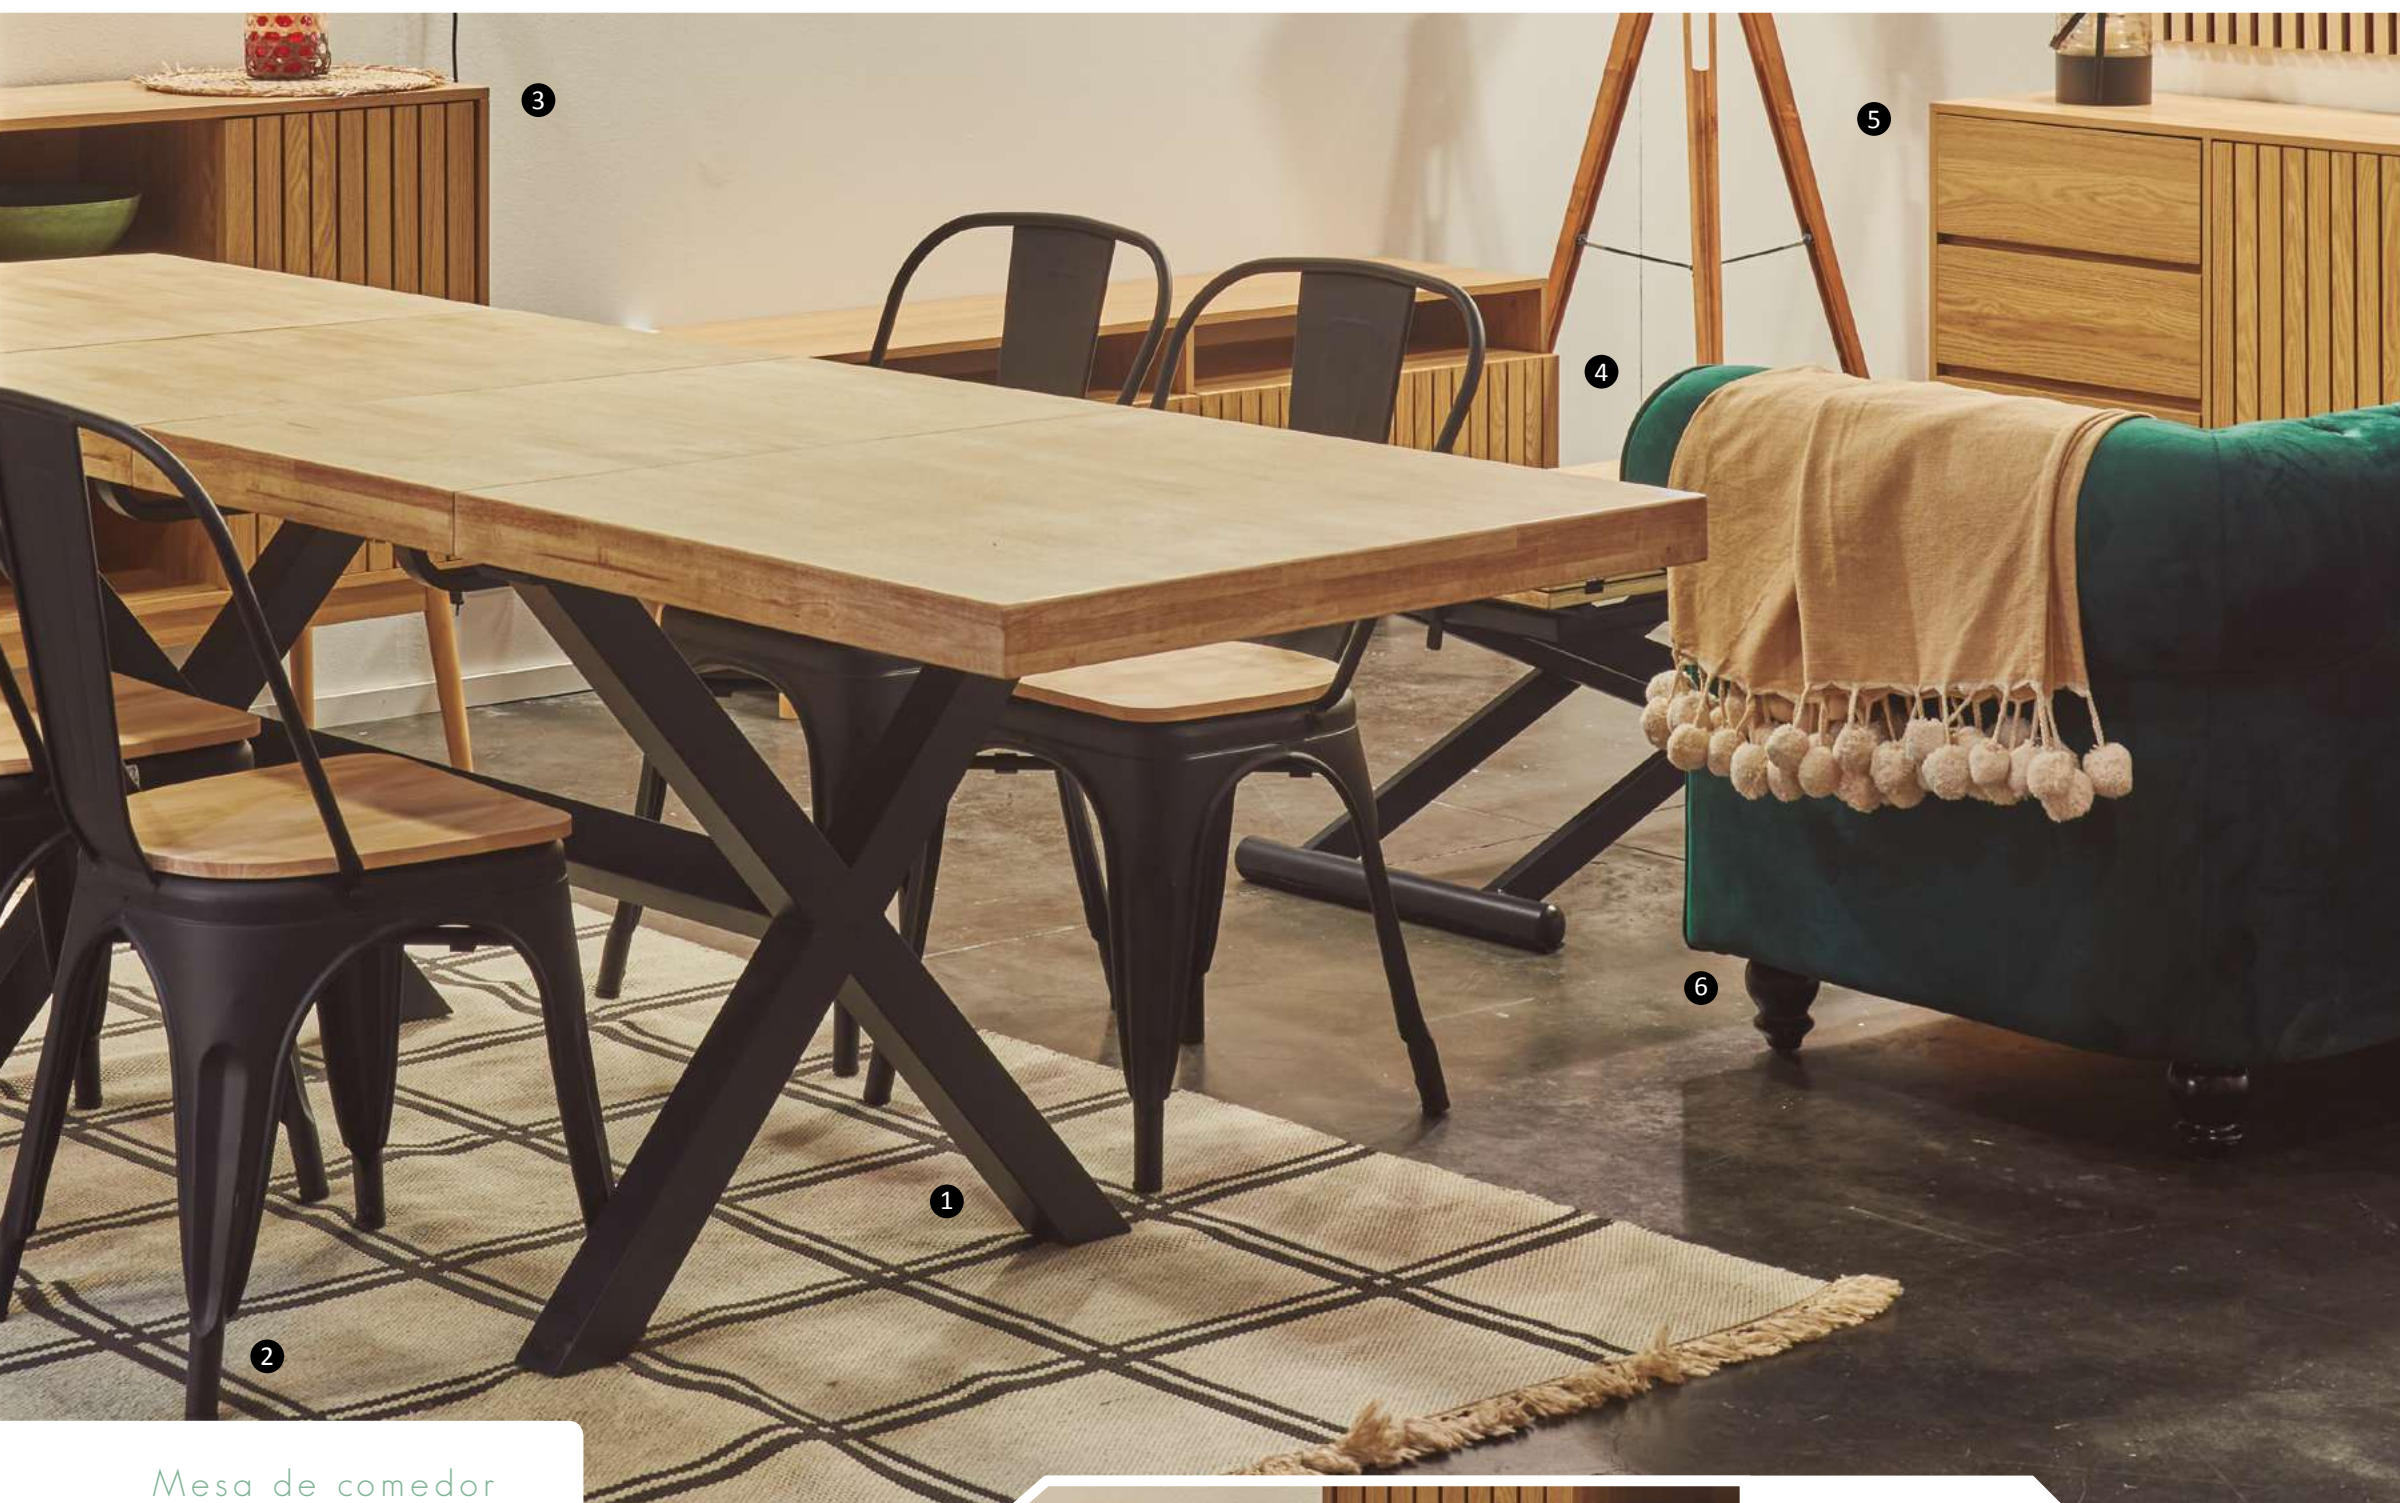

Honey - negro / Tapa formas.
Ref. 0600400020114 | 150 x 90 cm.
692 Puntos.
Ref. 0600450020114 | 180 x 100 cm.
808 Puntos.

Mesa de comedor

1. - Mesa de comedor extensible **X-LOFT**.
Tapa y extensibles en madera de roble o cedro.
2 extensibles independientes 40 cm de ancho.
Soportes inferiores almacenaje extensibles.
Patas y travesaño metálicos con acabado mate.
Extensible : 140 - 180 - 220 x 90 x 76 cm.