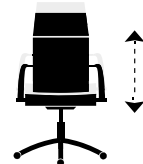

Sillón gamer **XTR X-20**.

Giratorio.

Altura regulable.

Basculante con bloqueo y regulador presión.

Brazos escamoteables tapizados.

Cojín lumbar incluido.

Bordado decorativo en parte superior.

Símil piel negro e imitación carbono.

Ref. 0003550024861 / SP negro / carbono.

71 x 64 x 120 - 128 cm.

346 Puntos.