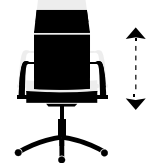

Sillón de estudio

Sillón giratorio **LAWYER / HENRY**.
Altura regulable.
Basculante con bloqueo.
Cabecero integrado.
Símil piel o tejido gris.
Ref. 0185000024727 / SP negro.
Ref. 0185000014220 / Tejido gris..
64 x 68 x 118 - 126 cm. / 246 Puntos.