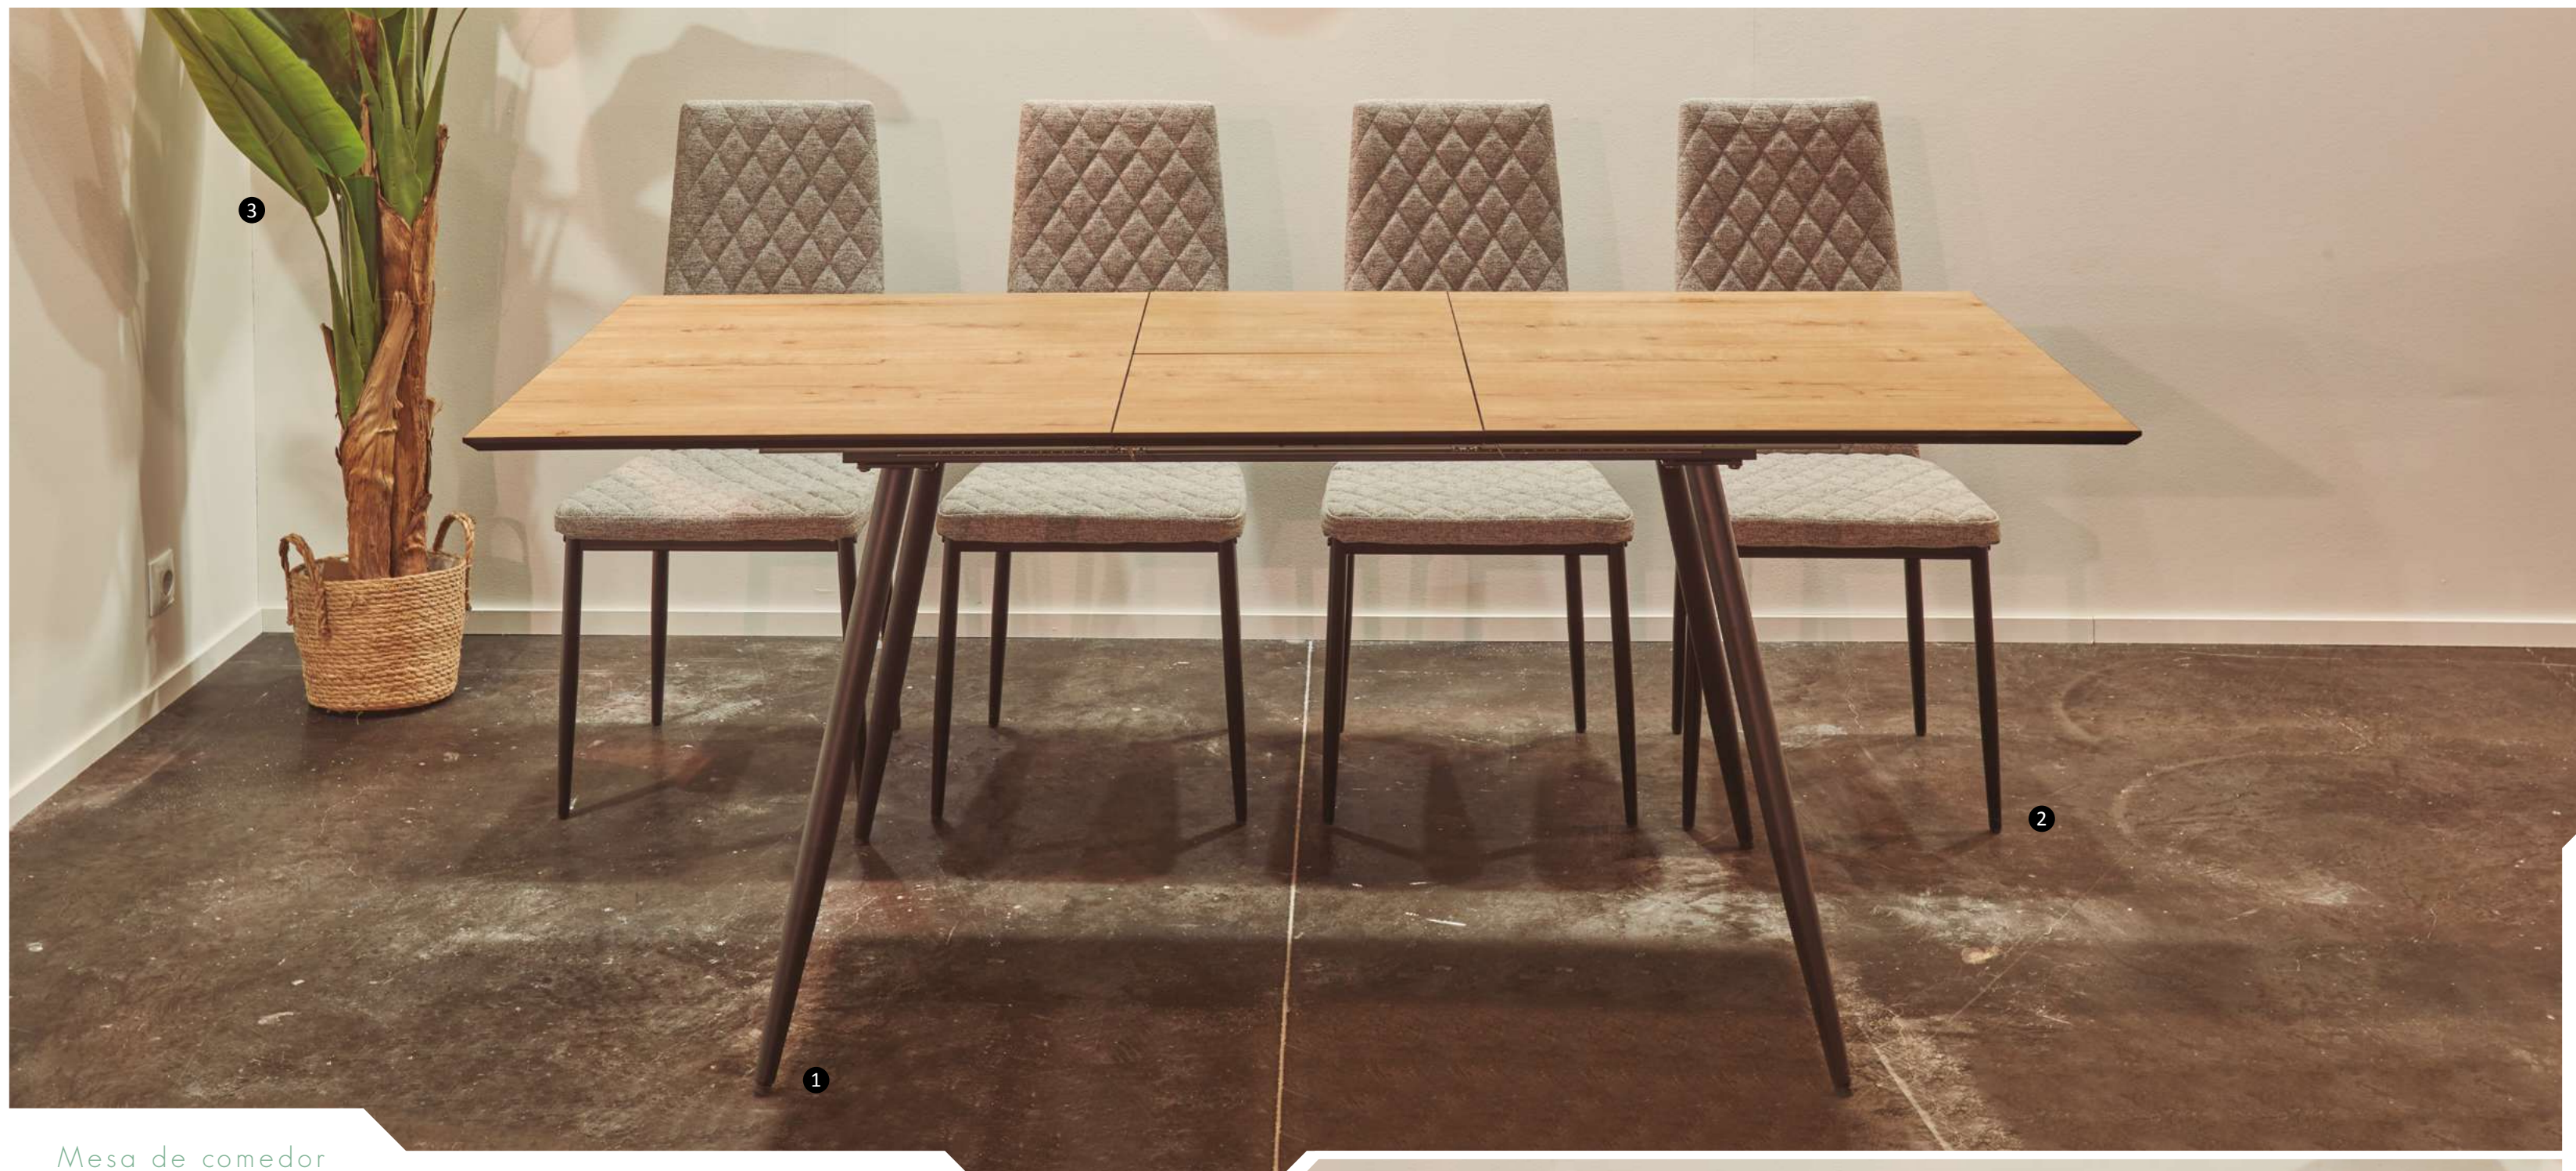

Oak - negro.
Ref.0603000020018 | 120 - 160 cm.
977 Puntos.

Oak - blanco.
Ref.0603000020019 | 120 - 160 cm.
977 Puntos.

Nogal - negro.
Ref.0603000020015 | 120 - 160 cm.
977 Puntos.

Blanco - blanco.
Ref.0603000020003 | 120 - 160 cm.
977 Puntos.

Mesa de comedor

1. - Mesa de comedor extensible **ARTIC**.
  Tapa y extensible melamina oak con bordes negros.
  Extensible 40 cm de ancho.
  Estructura metálica acabado negro mate.
  Extensible : 140 - 180 x 80 x 75 cm.

Artículos relacionados.

2. - Silla comedor tapizada **ANITA** / 96 Puntos.
  3. - Planta artif. **BANANERO** 180 cm / 181 Puntos.