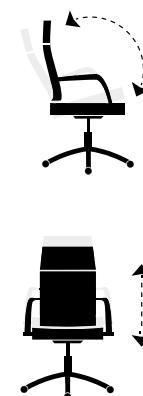

GAMER

Sillón gamer **NEO PRO**.
Giratorio.
Altura regulable.
Respaldo reclinable hasta 135°.
Basculante con bloqueo y regulador presión.
Brazos regulables en altura.
Cojines lumbar y cervical incluidos.
Ruedas blandas antirrayas.
Bordado decorativo en parte superior.
Ref. 0003570012213 / Tejido negro.
Ref. 0003570014868 / SP negro / blanco.
70 x 70 x 124 - 134 cm.
496 Puntos.

Stocks.

GAMER

Sillón gamer **GAMER PRO**.
Giratorio.
Altura regulable.
Respaldo reclinable hasta 135°.
Basculante con bloqueo y regulador presión.
Brazos regulables en altura.
Cojines lumbar y cervical incluidos.
Ruedas blandas antirrayas.
Bordado decorativo en parte superior.
Ref. 0003570224817 / SP negro / rojo.
70 x 70 x 124 - 134 cm.
496 Puntos.

Sillón gamer **WARRIOR**.
Giratorio.
Altura regulable.
Basculante con bloqueo y regulador.
Brazos escamoteables tapizados.
Símil piel imitación carbono.
Bordado decorativo en parte superior.
Ref. 0003551114868 / SP carbono.
70 x 70 x 115 - 125 cm.
335 Puntos.