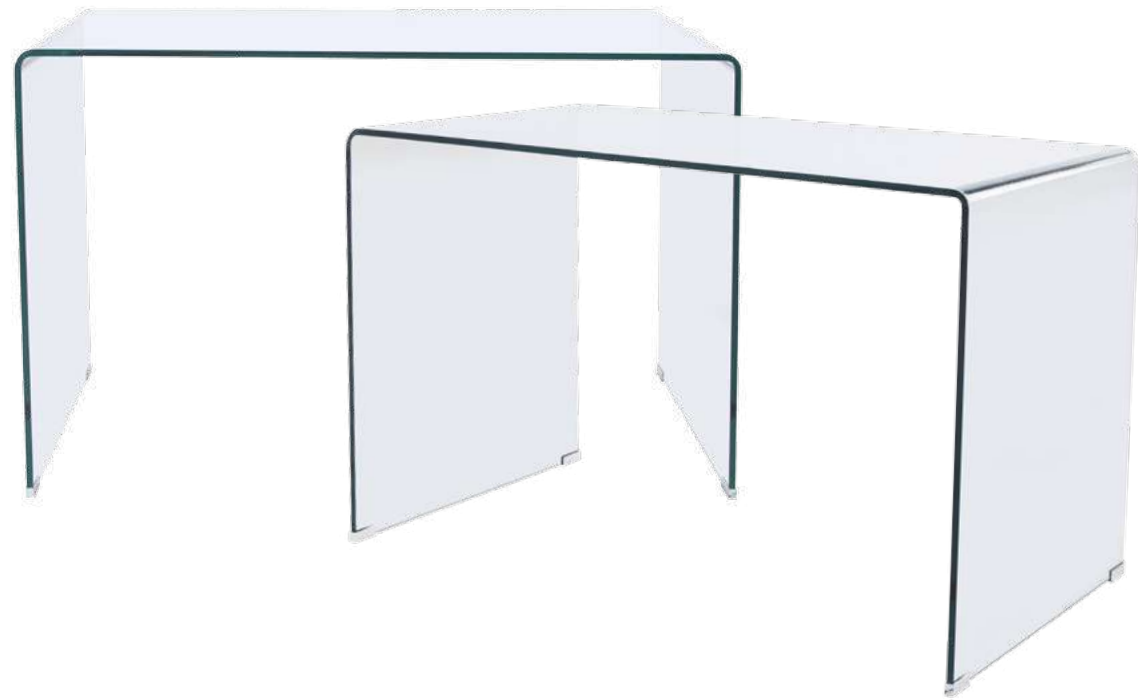

Mesa de estudio

Mesa de despacho **NOTE**.
Cristal templado transparente.
Ref. 3003610020005 | Transparente.
120 x 70 x 74 cm. | 604 Puntos.