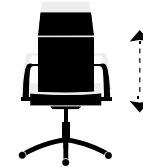

Sillón giratorio **OMEGA** alto.
Altura regulable.
Basculante con bloqueo.
Bajo asiento en madera laminada.
Cabecero integrado.
Brazos tapizados.
Símil piel.
Ref. 0003800024838 / SP Crema.
69 x 64 x 123 - 131 cm. / 688 Puntos.