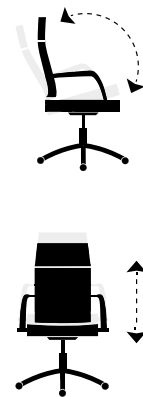

Sillón de estudio

Sillón giratorio **LUCY**.
 Altura regulable.
 Basculante con bloqueo.
 Símil piel.
 Estructura y kit inferior cromados.
 Ref. 0066200024816 / SP negro.
 Ref. 0066200024818 / SP blanco.
 64 x 64 x 89 - 99 cm. / 277 Puntos.

Sillón de estudio

Sillón giratorio **AIRFLOW**.
 Altura regulable.
 Basculante con bloqueo.
 Cabecero integrado.
 Refuerzo lumbar.
 Cojín lumbar regulable incluido.
 Brazos regulables en altura.
 Símil piel y tejido red transpirable.
 Ref. 0014400194312 / SP blanco / red.
 Ref. 0014400194316 / SP negro / red.
 70 x 70 x 120 - 128 cm. / 365 Puntos.