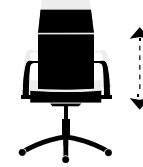

Silla giratoria **LUCKY**.
Altura regulable.
Tapizada en tejido.
Ref. 0015220014238 / Bali marengo.
Ref. 0015220014275 / Rosa melange.
100 Puntos.
Ref. 0015220014240 / Tejido gris pearl / blanco.
112 Puntos.
40 x 50 x 80 - 92 cm.

Silla giratoria **MAGGIE EVO**.
Altura regulable.
Basculante con bloqueo.
Refuerzo lumbar.
Brazos tapizados.
Tejido gris y red transpirable.
Kit inferior y brazos en color blanco.
Ref. 0031400014203 / Gris pearl / blanco.
64 x 64 x 98 - 110 cm. / 260 Puntos.

Silla giratoria **LINA**.
Altura regulable.
Carcasa plástica de fácil limpieza.
Asiento tapizado en simil piel.
Kit inferior en color blanco.
Ref. 0011250024756 / Gris / blanco.
Ref. 0011250024818 / Blanco.
60 x 60 x 79 - 89 cm. / 135 Puntos.

Silla giratoria **MAGGIE**.
Altura regulable.
Basculante con bloqueo.
Brazos tapizados.
Tejido gris o simil piel.
Ref. 0031400014220 / Tejido gris.
Ref. 0031400014703 / SP blanco.
Ref. 0031400014727 / SP negro.
64 x 64 x 94 - 106 cm. / 260 Puntos.