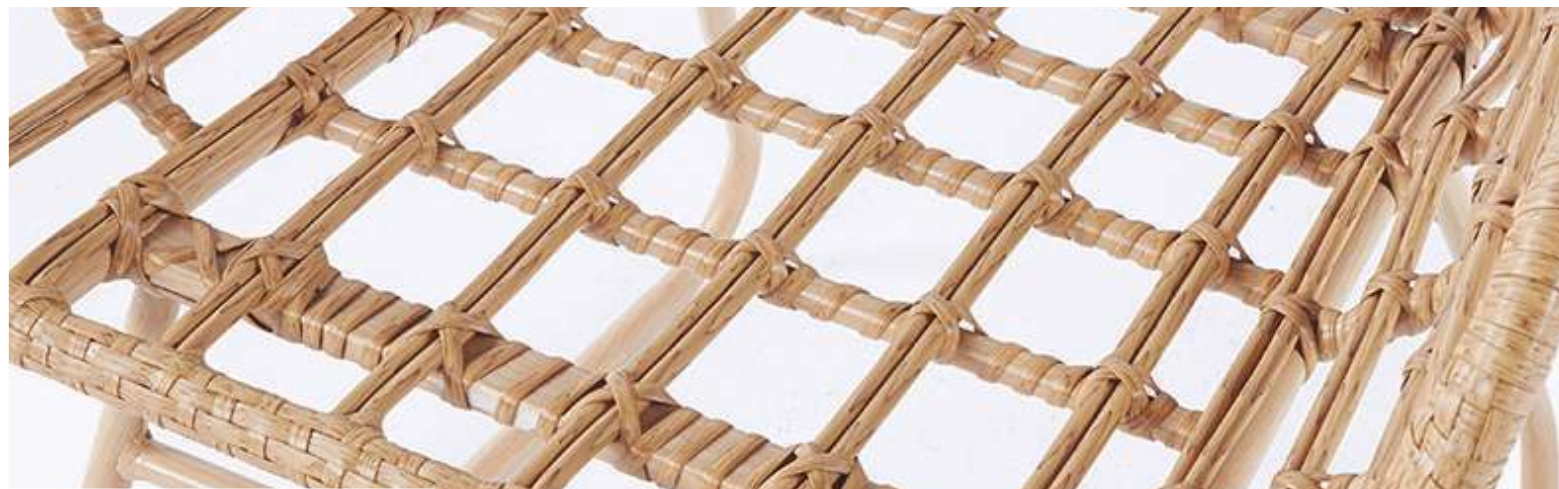

Set terraza 4 piezas **BALI**.

Compuesto por :
1 sofá 2 plazas (140 x 68 x 76,5 cm).
2 Sillones 1 plaza (69 x 68 x 76,5 cm).
1 mesa de centro (90 x 60 x 45 cm).

Uso interior / exterior.
Tratamiento anti UV.
Rattán PE color marrón natural.
Cojines de asiento impermeables uso exterior.
Armazones y patas metálicos.
Tapa mesa en cristal templado transparente.
Ref. 9002500024603 / 1381 Puntos.

Sillón multiusos **POOL**.
Uso interior / exterior.
Tratamiento anti UV.
Polipropileno alta resistencia.
Resistente a las manchas y muy fácil de limpiar.
Apilable para un fácil almacenamiento.
Ref. 0900450020001. Blanco.
Ref. 0900450020002. Negro.
Ref. 0900450020015. Gris.
76 x 72 x 70 cm. / 146 Puntos.

Negro.

Gris.

Blanco.