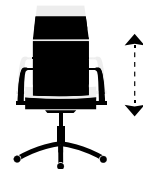

Silla giratoria **MAGGIE EVO**.
Altura regulable.
Basculante con bloqueo.
Refuerzo lumbar.
Brazos tapizados.
Tejido gris y red transpirable.
Kit inferior y brazos en color blanco.
Ref. 0031400014203 / Gris pearl / blanco.
64 x 64 x 98 - 110 cm. / 260 Puntos.

Silla giratoria **LINA**.
Altura regulable.
Carcasa plástica de fácil limpieza.
Asiento tapizado en simil piel.
Kit inferior en color blanco.
Ref. 0011250024756 / Gris / blanco.
Ref. 0011250024818 / Blanco.
60 x 60 x 79 - 89 cm. / 135 Puntos.