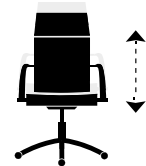

Sillón giratorio **ULRICH**.
Altura regulable.
Basculante con bloqueo.
Trasera en madera laminada.
Símil piel.
Ref. 0003700024816 / SP negro.
Ref. 0003700024828 / SP blanco crema.
64 x 69 x 111 - 117 cm. / 534 Puntos.