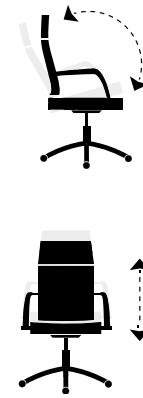

Sillón de estudio

Sillón giratorio **AIRFLOW**.
Altura regulable.
Basculante con bloqueo.
Cabecero integrado.
Refuerzo lumbar.
Cojín lumbar regulable incluido.
Brazos regulables en altura.
Símil piel y tejido red transpirable.
Ref. 0014400194312 / SP blanco / red.
Ref. 0014400194316 / SP negro / red.
70 x 70 x 120 - 128 cm. / 365 Puntos.