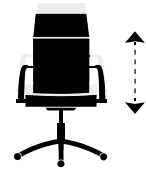

Silla giratoria **LUCKY**.
Altura regulable.
Tapizada en tejido.
Ref. 0015220014238 / Bali marengo.
Ref. 0015220014275 / Rosa melange.
100 Puntos.
Ref. 0015220014240 / Tejido gris pearl / blanco.
112 Puntos.
40 x 50 x 80 - 92 cm.