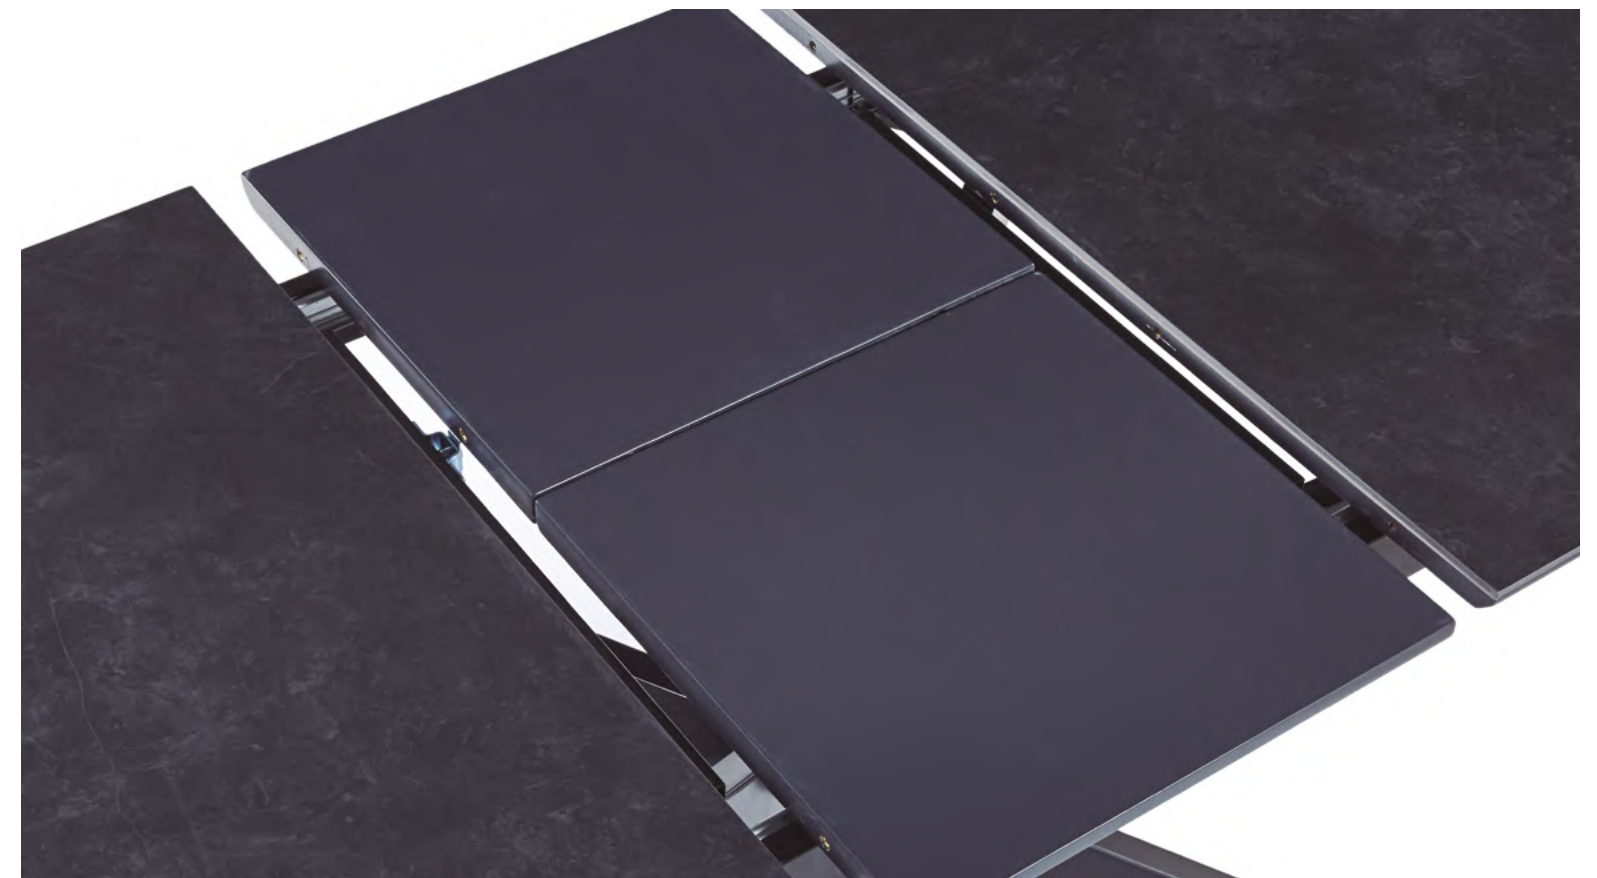

Ceramic negro - negro.
Ref. 0604000020028 | 140 - 180 cm.
942 Puntos.

Ceramic negro - negro.
Ref. 0604050020028 | 100 - 140 cm.
881 Puntos.