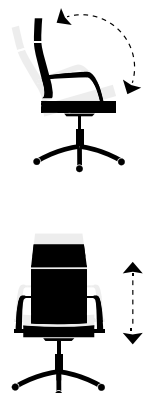

GAMER

Sillón gamer **NEO PRO**.
Giratorio.
Altura regulable.
Respaldo reclinable hasta 135°.
Basculante con bloqueo y regulador presión.
Brazos regulables en altura.
Cojines lumbar y cervical incluidos.
Ruedas blandas antirrayas.
Bordado decorativo en parte superior.
Ref. 0003570012213 / Tejido negro.
Ref. 0003570014868 / SP negro / blanco.
70 x 70 x 124 - 134 cm.
496 Puntos.

Stocks.

GAMER

Sillón gamer **GAMER PRO**.
Giratorio.
Altura regulable.
Respaldo reclinable hasta 135°.
Basculante con bloqueo y regulador presión.
Brazos regulables en altura.
Cojines lumbar y cervical incluidos.
Ruedas blandas antirrayas.
Bordado decorativo en parte superior.
Ref. 0003570224817 / SP negro / rojo.
70 x 70 x 124 - 134 cm.
496 Puntos.