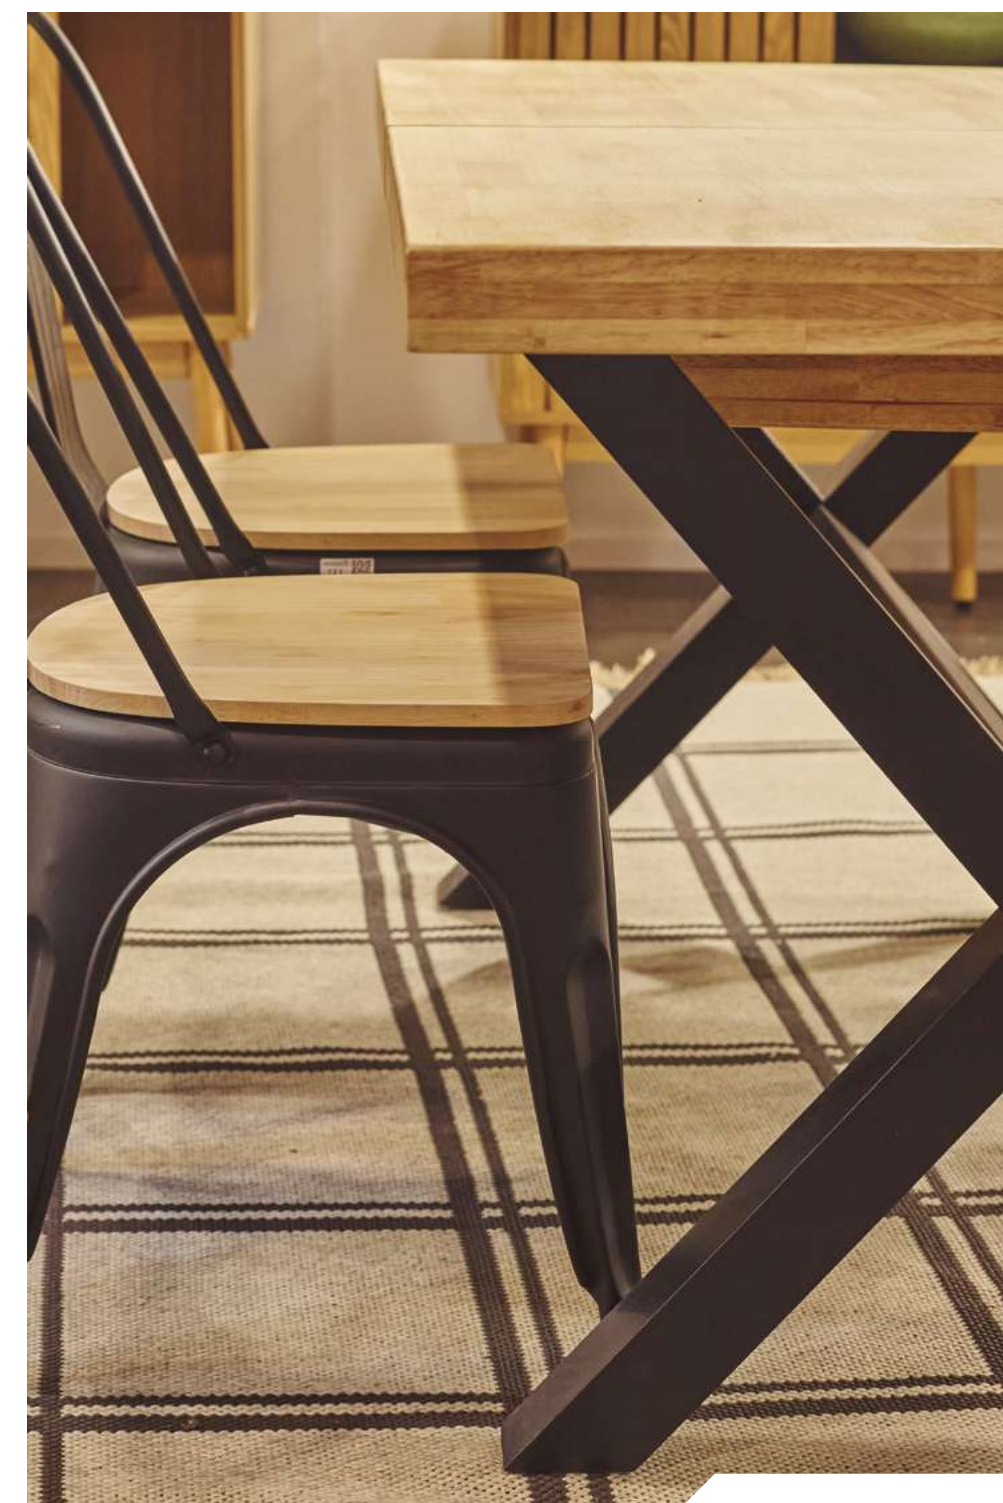

Honey - negro / Tapa formas.
Ref. 0600400020114 | 150 x 90 cm.
692 Puntos.
Ref. 0600450020114 | 180 x 100 cm.
808 Puntos.

Mesa de comedor

1. - Mesa de comedor extensible **X-LOFT**.
Tapa y extensibles en madera de roble o cedro.
2 extensibles independientes 40 cm de ancho.
Soportes inferiores almacenaje extensibles.
Patas y travesaño metálicos con acabado mate.
Extensible : 140 - 180 - 220 x 90 x 76 cm.