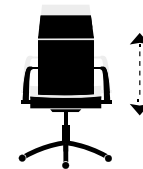

Silla giratoria **LUCKY**.
Altura regulable.
Tapizada en tejido.
Ref. 0015220014238 / Bali marengo.
Ref. 0015220014275 / Rosa melange.
100 Puntos.
Ref. 0015220014240 / Tejido gris pearl / blanco.
112 Puntos.
40 x 50 x 80 - 92 cm.

Silla giratoria **MAGGIE EVO**.
Altura regulable.
Basculante con bloqueo.
Refuerzo lumbar.
Brazos tapizados.
Tejido gris y red transpirable.
Kit inferior y brazos en color blanco.
Ref. 0031400014203 / Gris pearl / blanco.
64 x 64 x 98 - 110 cm. / 260 Puntos.

Silla giratoria **LINA**.
Altura regulable.
Carcasa plástica de fácil limpieza.
Asiento tapizado en simil piel.
Kit inferior en color blanco.
Ref. 0011250024756 / Gris / blanco.
Ref. 0011250024818 / Blanco.
60 x 60 x 79 - 89 cm. / 135 Puntos.

Silla giratoria **MAGGIE**.
Altura regulable.
Basculante con bloqueo.
Brazos tapizados.
Tejido gris o simil piel.
Ref. 0031400014220 / Tejido gris.
Ref. 0031400014703 / SP blanco.
Ref. 0031400014727 / SP negro.
64 x 64 x 94 - 106 cm. / 260 Puntos.