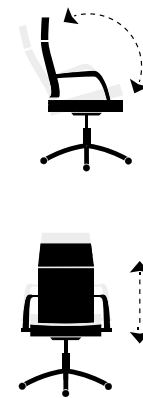

Sillón giratorio **ATLAS**.
Altura regulable.
Basculante con bloqueo.
Cabecero integrado.
Brazos tapizados.
Símil piel.
Ref. 0003450024703 / SP blanco.
Ref. 0003450024727 / SP negro.
64 x 68 x 114 - 122 cm. / 327 Puntos.