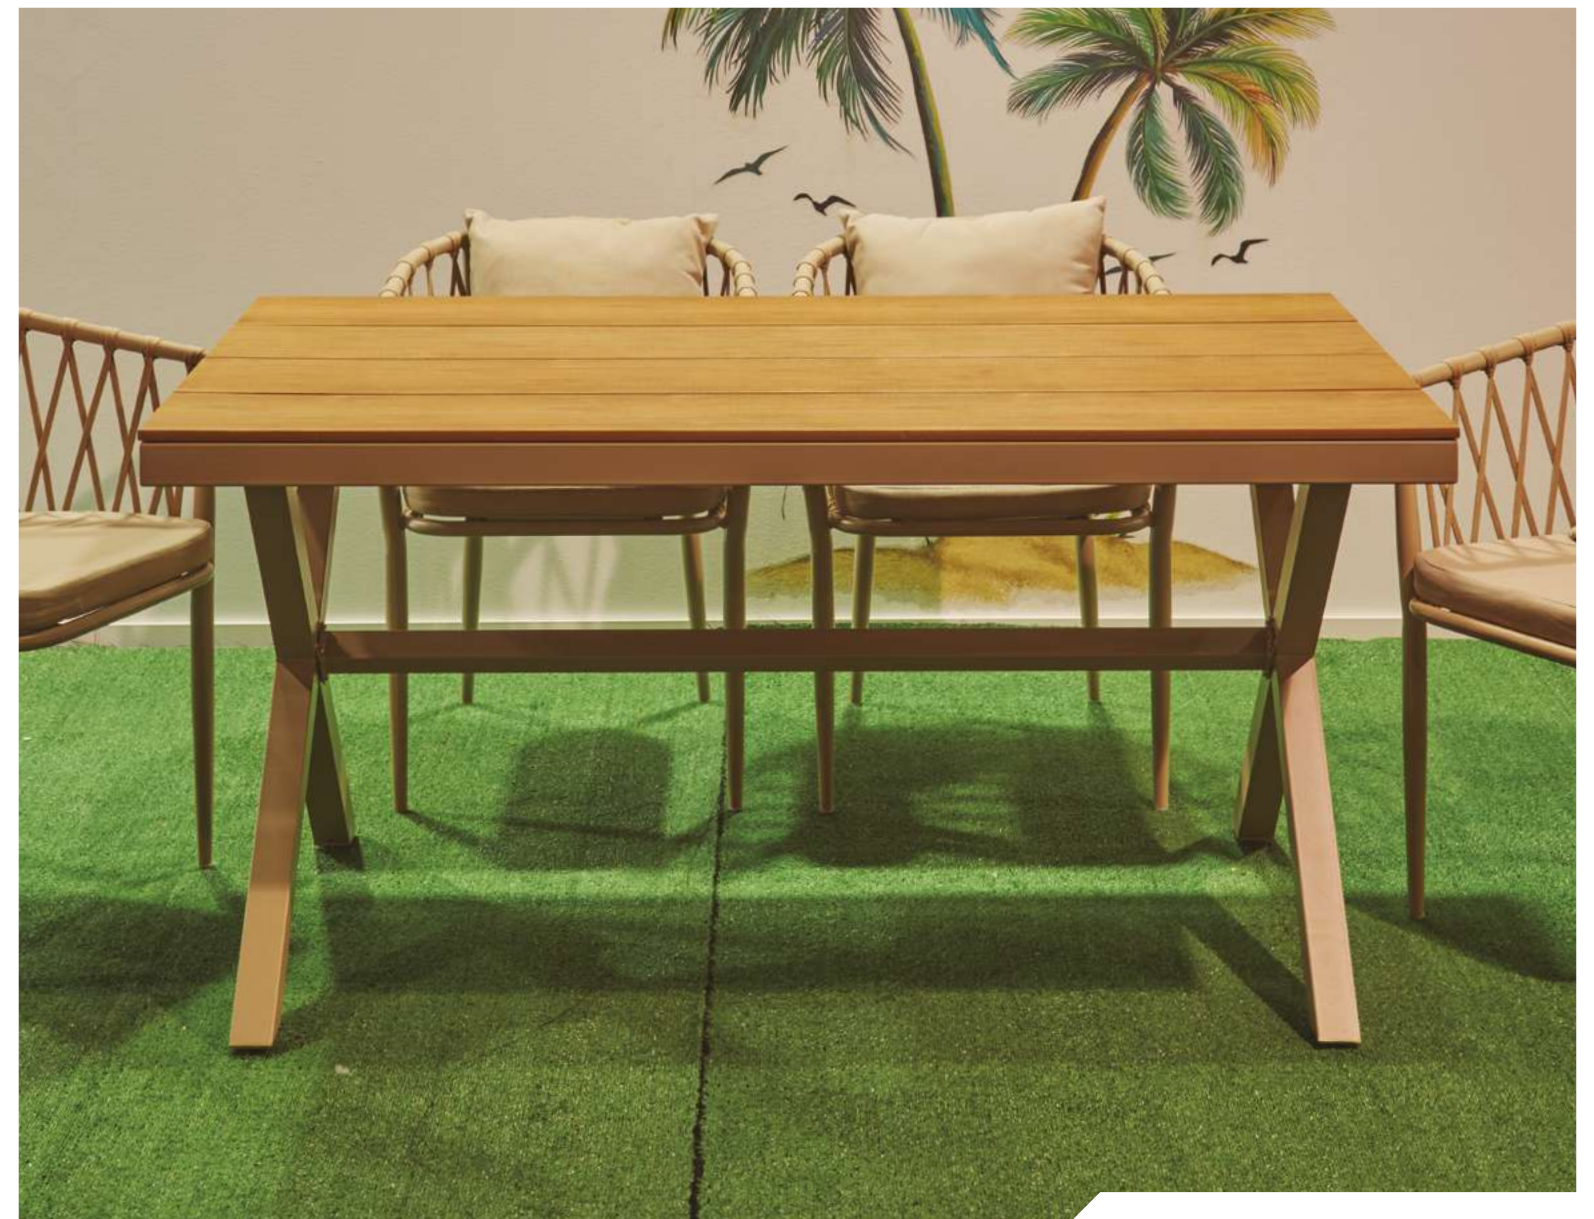

Redonda.
Ref. 9003600024603.
Rattán / cristal blanco.
105 x 105 x 73 cm.
365 Puntos.

Cuadrada.
Ref. 9003650024603.
Rattán / cristal blanco.
90 x 90 x 73 cm.
315 Puntos.