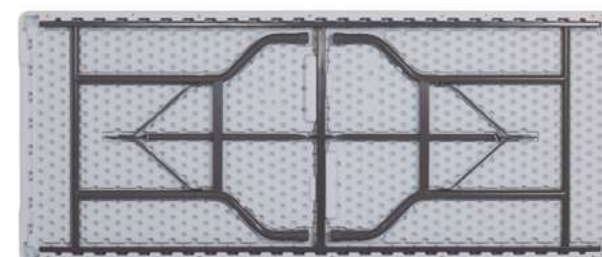

Mesa rectangular plegable eventos.
Uso interior / exterior tratamiento anti UV.
100% polietileno virgen alta densidad.
Resistente a manchas e impactos.
Estructura de acero acabado de pintura en polvo.
Uso profesional, alta calidad y durabilidad.
Ref. 9004500020003. Blanco.
183 x 76 x 74 cm. / 208 Puntos.
Ref. 9004550020003. Blanco.
200 x 90 x 74 cm. / 292 Puntos.

Mesa redonda plegable eventos.
Uso interior / exterior tratamiento anti UV.
100% polietileno virgen alta densidad.
Resistente a manchas e impactos.
Estructura de acero acabado de pintura en polvo.
Uso profesional, alta calidad y durabilidad.
Ref. 9004600020003. Blanco.
180 x 180 x 74 cm. / 496 Puntos.
Ref. 9004650020003. Blanco.
200 x 200 x 74 cm. / 592 Puntos.