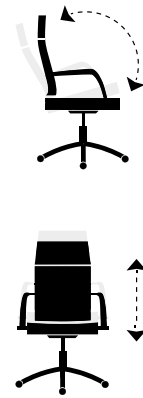

Sillón de estudio

Sillón giratorio **LUCY**.
Altura regulable.
Basculante con bloqueo.
Símil piel.
Estructura y kit inferior cromados.
Ref. 0066200024816 / SP negro.
Ref. 0066200024818 / SP blanco.
64 x 64 x 89 - 99 cm. / 277 Puntos.