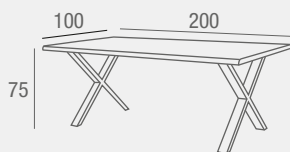

MEDIDA 200 CM PATA X
REF. 0145C030E0039
966 PUNTOS

MEDIDA 200 CM PATA U
REF. 0145C030E0038
966 PUNTOS