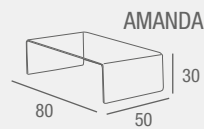

Ever MESA CENTRO

- Mesa de centro compuesta de dos mesas redondas con tapa de cristal templado de 5 mm y patas metálicas en color negro.

REF. 0145C009E0052
110 PUNTOS

Alexa, Alba y Amanda

MESA CENTRO

- Mesa de centro de cristal templado transparente de 12 mm. de grosor. Topes protectores en las esquinas a suelo.