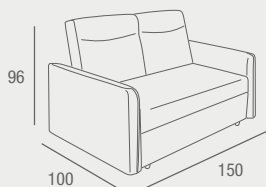

REF. 0145C044E0007
1101 PUNTOS

CAMA: 140 X 200

Sena

SOFÁ CAMA

- Sofá cama clic clac con asiento y respaldo de muelles, tapizado en tela gris. Sistema de arrastre manual con ruedas y elevación manual en dos partes.
- Cama asiento – respaldo: 180 x 110 x 47

REF. 0145C030E0016
918 PUNTOS

CAMA TOTAL: 180 X 180 X 47

**ASIENTO Y
RESPALDO DE
MUELLES**

Bali

SOFÁ CAMA

- Sofá cama tapizado en tela marrón con sistema de apertura tipo delfín con respaldo abatible. Patas en color negro.