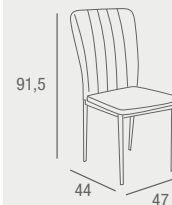

PU CHOCOLATE REF. 0145C005E0074 **54 PUNTOS**
PU BLANCO REF. 0145C005E0075 **54 PUNTOS**
TELA VELVET GRIS REF. 0145C005E0076 **54 PUNTOS**
TELA GRIS PIEDRA REF. 0145C005E0090 **54 PUNTOS**