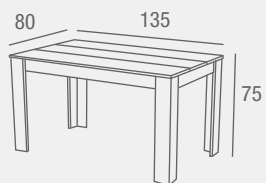

Domus MESA COMEDOR FIJA

- Mesa de comedor fija con tapa MDF disponible en acabado color blanco/negro y cemento/blanco. Patas en el mismo acabado MDF en color blanco y cemento.

BLANCO / NEGRO
REF. 0145C083E084
138 PUNTOS

CEMENTO / BLANCO
REF. 0145C083E083
138 PUNTOS