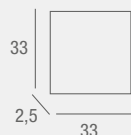

REF. 0145C027E0011
69 PUNTOS