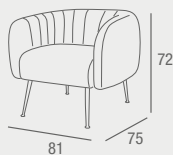

Támesis

BUTACA

- Butaca tapizada en tela velvet color rosa con patas metálicas de color negro.

REF. 0145C039E0012
340 PUNTOS

Misuri

BUTACA

- Silla tapizada en tela velvet, con capitoné en respaldo y patas de madera. Se sirve en cajas de 2 uds.