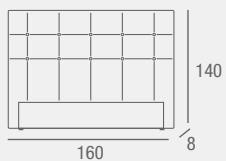

TELA PIEDRA

REF. 0145C040E0054 **157 PUNTOS**

PU BLANCO

REF. 0145C040E0055 **157 PUNTOS**

PU CHOCOLATE

REF. 0145C040E0056 **157 PUNTOS**

California XL CABEZAL

- Cabecero tapizado en tela gris o polipiel blanco o choco.
- Estructura: Bastidor de tablero aglomerado. Revestimiento de espuma. No desenfundable.