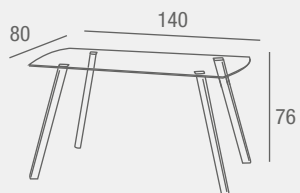

Crystal

MESA COMEDOR
FIJA

- Mesa de comedor fija con tapa de cristal y patas metálicas con acabado en madera roble.

REF. 0145C005E0032
138 PUNTOS