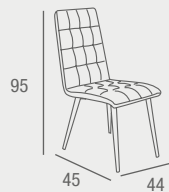

Nilda SILLA

- Silla tapizada en tela gris y patas metálicas en color negro. Se sirve en cajas de 4 uds.