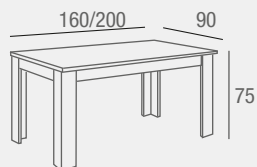

Jon MESA COMEDOR EXTENSIBLE

- Mesa de comedor extensible con apertura central automática fabricada en MDF con laminado sintético en acabado imitación a madera reciclada. A juego con salón, aparador y mesa de centro Jon.