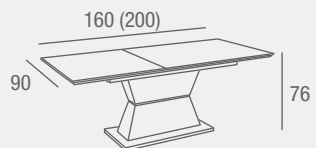

REF. 0145C005E0033
199 PUNTOS

Corina

MESA COMEDOR
FIJA

- Mesa fija tapa cristal y patas metálicas acabadas en cromo. Cristal templado de 10 mm. Patas metálicas en acabado cromo de 12x5 cm. Mesa de centro a juego.

REF. 0145C005E0041
221 PUNTOS

Nina MESA COMEDOR EXTENSIBLE

- Mesa extensible acabada en MDF lacado en alto brillo con el pie central en laca y cromo.

REF. 0145C005E0043
726 PUNTOS

Jada MESA COMEDOR EXTENSIBLE

- Mesa extensible de MDF acabada en blanco mate con pata central en blanco mate y detalles en color cromo.

REF. 0145C010E0145
720 PUNTOS

Miami

MESA COMEDOR
EXTENSIBLE

- Mesa de comedor extensible con tapa lacada en color blanco. Patas de madera lacada en color blanco.