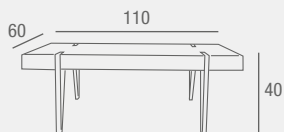

Mateo MESA CENTRO

- Mesa de centro con tapa de MDF acabado canyon y estructura metálica en acabado negro con revistero en el mismo color.

REF. 0145C004E0010
258 PUNTOS

Berlín MESA CENTRO

- Mesa centro con tapa de MDF y estructura metálica en acabado negro. Disponible en color roble sonoma o canyon. Mesa de comedor a juego

ROBLE SONOMA REF. 0145C003E0007 199 PUNTOS
CANYON REF. 0145C003E0008 199 PUNTOS