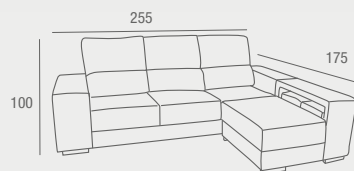

Mallorca CHAISELONGUE

- Chaiselongue reversible tapizada en tela crystal gris marengo con 2 pouffs y arcón útil en la chaiselongue.
- Dispone de asientos extraíbles y cabeceros reclinables.

REF. 0145C030E0025
973 PUNTOS