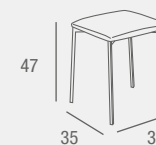

REF. 0145C005E0099
29 PUNTOS