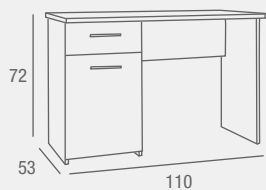

India

ESCRITORIO

- Mesa de estudio fabricada en MDF lacado en blanco alto brillo y patas de cristal templado de 12 mm.

REF. 0145C016E0019
254 PUNTOS

Harper

ESCRITORIO

- Mesa de estudio fabricada en laminado sintético en color blanco mate con tiradores en PVC acabado aluminio.