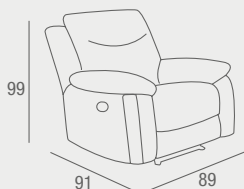

Atrio

CONJUNTO 3+2+1 PIEL/PVC

- Conjunto 3+2+1 tapizado en piel en asiento y respaldo, y polipiel en estructura. Sofá 3 plazas con relax eléctrico, 2 plazas y sillón con relax manual. Disponible en color ocre.