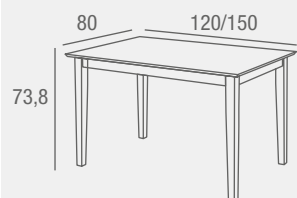

REF. 0145C005E0041
221 PUNTOS

Nina MESA COMEDOR EXTENSIBLE

- Mesa extensible acabada en MDF lacado en alto brillo con el pie central en laca y cromo.

REF. 0145C005E0043
726 PUNTOS

Jada MESA COMEDOR EXTENSIBLE

- Mesa extensible de MDF acabada en blanco mate con pata central en blanco mate y detalles en color cromo.

REF. 0145C010E0145
720 PUNTOS

Miami

MESA COMEDOR
EXTENSIBLE

- Mesa de comedor extensible con tapa lacada en color blanco. Patas de madera lacada en color blanco.