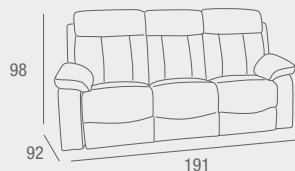

Monza

CONJUNTO 3+2+1

- Conjunto 3+2+1 tapizado en tela, dispone de relax manual en 3 pl., 2 pl. y sillón. Disponible en color gris claro y camel.

CAMEL:

3 PL. RELAX MANUAL REF. 0145C046E0017 1020 PUNTOS

2 PL. RELAX MANUAL REF. 0145C046E0018 750 PUNTOS

1 PL. RELAX MANUAL REF. 0145C046E0019 485 PUNTOS

GRIS CLARO:

3 PL. RELAX MANUAL REF. 0145C046E0020 1020 PUNTOS

2 PL. RELAX MANUAL REF. 0145C046E0021 750 PUNTOS

1 PL. RELAX MANUAL REF. 0145C046E0022 485 PUNTOS