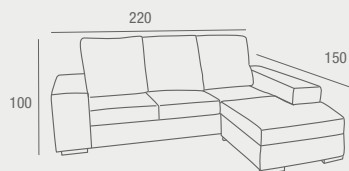

Ibiza CHASELONGUE

- Chaiselongue fija reversible tapizada en tela crystal color gris con patas metalicas en acabado cromo.

REF. 0145C030E0033
655 PUNTOS

Menorca CHAISLONGUE

- Chaiselongue fija reversible tapizada en tela crystal gris marengo.