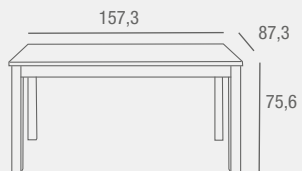

Westminster

MESA COMEDOR
FIJA

- Mesa de comedor fija fabricada en MDF con tapa en acabado roble artisan y patas en color blanco artik. Dispone de salón, aparador y mesa de centro a juego.

REF. 0145C070E0048
278 PUNTOS