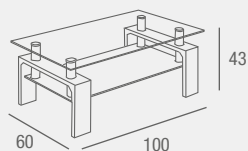

Kendra MESA CENTRO

- Mesa de centro con tapa de cristal y patas en MDF en acabado wengué, roble sonoma y blanco

BLANCO REF. 0145C010E0068 **111 PUNTOS**
WENGUÉ REF. 0145C010E0054 **104 PUNTOS**
ROBLE REF. 0145C010E0096 **104 PUNTOS**

Ever MESA CENTRO

- Mesa de centro compuesta de dos mesas redondas con tapa de cristal templado de 5 mm y patas metálicas en color negro.