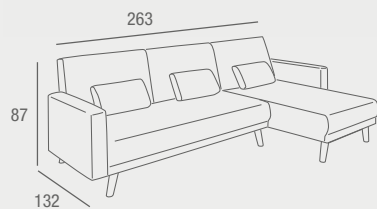

Abba CHAISELONGUE CAMA

- Chaiselongue cama clic clac tapizada en tela color gris con patas en acabado madera. Incluye cojines.

REF. 0145C030E0021
790 PUNTOS

CAMA: 160 x 187