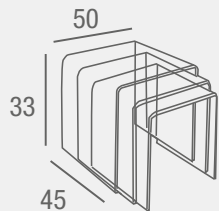

ALEXA REF. 0145C016E0009 **235 PUNTOS**

ALBA REF. 0145C016E0016 **183 PUNTOS**

AMANDA REF. 0145C016E0017 **162 PUNTOS**

Azalea

MESA CENTRO

- Mesa nido auxiliar de cristal templado transparente de 12 mm. de grosor. Topes protectores en los bordes a suelo.