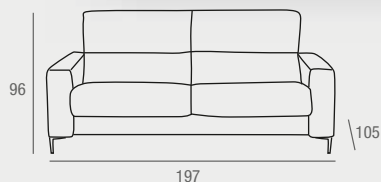

REF. 0145C019E0087
858 PUNTOS

Lesly

SOFÁ CAMA

- Sofá cama tapizado en tela color beige con sistema de apertura italiana. Armazón de madera de pino, tubo metálico y tablero de partículas, recubierto de espuma PUR de varias densidades. Patas metálicas en color negro. Somier metálico de malla electrosoldada, unido con muelles al mecanismo y con cinchas elásticas al asiento. Asiento desenfundable de espuma súper suave PUR 28kg/m3. recubierta de fibra de poliéster termoligada. Respaldo reclinable desenfundable relleno de fibra hueca siliconada 100%. Colchón mod. Pisa, con núcleo de 12 cm., densidad de espuma de 23Kg/m3, grueso total de 14 cm., acolchado con fibra de poliéster termoligada de 150 g. tapizado con tejido Stretch colmena gris. Mecanismo interno metálico antioxidante.