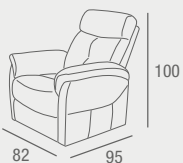

Amberes

SILLÓN RELAX

- Sillón tapizado en tela con relax manual de palanca.

TELA MARRÓN REF. 0145C046E0011
480 PUNTOS

Belga

SILLÓN 2 MOTORES.

- Sillón tapizado en tela con mecanismo relax eléctrico power lift con dos motores (movimiento independiente respaldo/relax)

TELA GRIS REF. 0145C046E0013
715 PUNTOS
TELA MARRÓN REF. 0145C046E0014
715 PUNTOS

Lido

SILLÓN PUSH / PWR LIFT

- Sillón tapizado en tela con relax manual de empuje o relax eléctrico power lift.

PUSH TELA MOSTAZA REF. 0145C043E0036
464 PUNTOS
PUSH TELA GRIS REF. 0145C043E0037
464 PUNTOS
PWR LIFT TELA MOSTAZA REF. 0145C043E0038
653 PUNTOS
PWR LIFT TELA GRIS REF. 0145C043E0039
653 PUNTOS