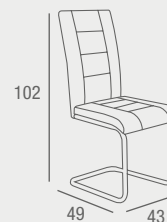

Chiara SILLA

- Silla tapizada en tela o similpiel con patas metálicas en acabado cromo. Se sirve en cajas de 4 uds.