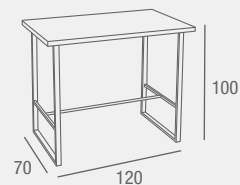

Nalón

MESA DE
COCINA

- Mesa alta de cocina fabricada en tablero MDF de 35 mm. acabado en melamina color roble, con estructura y patas metálicas en color negro.

REF. 0145C009E0096
189 PUNTOS