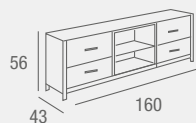

Sergio MUEBLE TV

- Módulo de TV con tapa de MDF acabado canyon y estructura metálica con cuatro cajones y una balda.