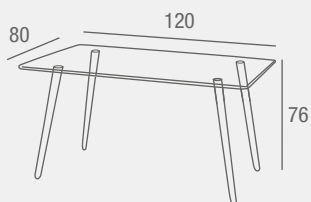

REF. 0145C009E0036
422 PUNTOS

Eros

MESA COMEDOR
FIJA

- Mesa de comedor fija con tapa de cristal de 8 mm. y patas metálicas con acabado en madera y topes regulables.

REF. 0145C009E0031
128 PUNTOS

Crystal

MESA COMEDOR
FIJA