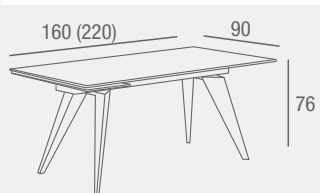

- Mesa de comedor con tapa de cristal convertible en mesa redonda gracias a los extensibles laterales. Estructura metálica en acabado cromo. Cristal templado de 12 mm.

REF. 0145C014E0046
606 PUNTOS

Salvia MESA COMEDOR EXTENSIBLE

- Mesa extensible tapa cristal y estructura metálica acabada en cromo. Cristal templado de 12 mm.

REF. 0145C014E0069
639 PUNTOS

Palma MESA COMEDOR EXTENSIBLE

- Mesa extensible con tapa de cristal y estructura metálica en acabado cromo. Cristal templado de 12 mm.