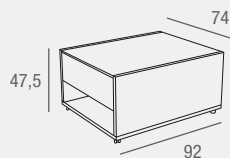

Molise MESA CENTRO

- Mesa de centro fabricada en laminado sintético color roble artisan con tapa en cristal blanco. Dispone de dos cajones con sistema de cierre suave y ruedas. Resistente a arañazos, golpes, altas temperaturas y humedad.