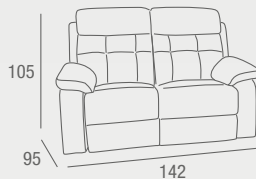

Amberes CONJUNTO 3+2+1

- Conjunto 3+2+1 tapizado en tela color marrón. Dispone de relax manual o eléctrico en el 3 plazas y relax manual en el 2 plazas y en el sillón.

3 PL. RELAX ELÉCTRICO	REF. 0145C046E0012	1252 PUNTOS
3 PL. RELAX MANUAL	REF. 0145C046E0009	1015 PUNTOS
2 PL. RELAX MANUAL	REF. 0145C046E0010	760 PUNTOS
1 PL. RELAX MANUAL	REF. 0145C046E0011	480 PUNTOS