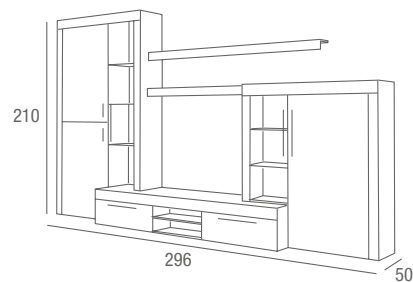

COMPOSICIÓN REF. 0145C070E0038 674 PUNTOS

APARADOR REF. 0145C070E0039 331 PUNTOS

MESA DE COMEDOR REF. 0145C070E0040 220 PUNTOS

MESA DE CENTRO ELEVABLE REF. 0145C070E0036 76 PUNTOS

Medida: 100 x 50 x 45 cm.