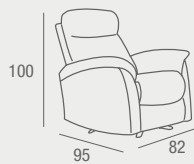

Nápoles

SILLÓN RELAX

- Sillón tapizado en tela con relax manual de palanca.

TELA GRIS REF. 0145046E0003
430 PUNTOS
TELA MARRÓN REF. 0145C046E0006
430 PUNTOS