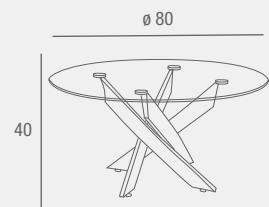

REF. 0145C005E0045
133 PUNTOS

Delia

MESA CENTRO MADERA.

- Mesa de centro redonda con tapa de cristal templado de 8 mm y pata metálica en acabado madera. Mesa de comedor a juego.

REF. 0145C005E0081
132 PUNTOS