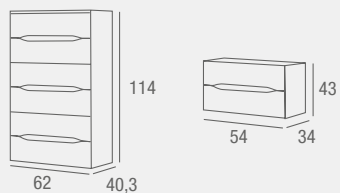

Eleanor DORMITORIO

- Dormitorio en material laminado sintético en acabado roble sable con tiradores uñero con forma en color blanco.