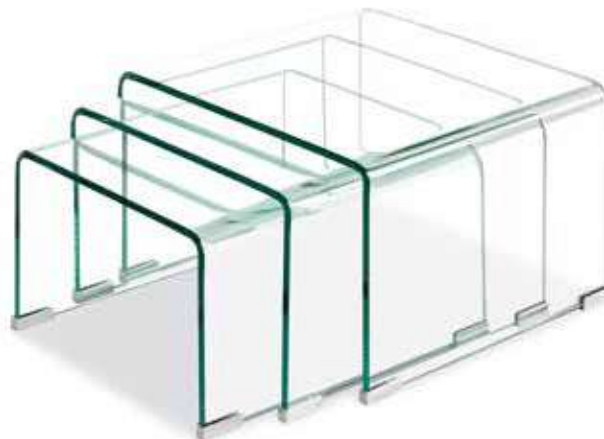

ALEXA REF. 0145C016E0009 **235 PUNTOS**

ALBA REF. 0145C016E0016 **183 PUNTOS**

AMANDA REF. 0145C016E0017 **162 PUNTOS**

Azalea

MESA CENTRO

- Mesa nido auxiliar de cristal templado transparente de 12 mm. de grosor. Topes protectores en los bordes a suelo.

REF. 0145C016E0010
263 PUNTOS

Isolda

MESA CENTRO

- Mesa de centro de cristal transparente de 12 mm con revistero y patas integrado.

REF. 0145C014E0094
319 PUNTOS

Edurne

MESA CENTRO

- Mesa de centro cristal pata cromo.