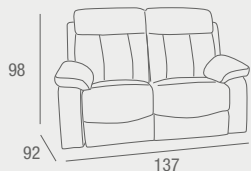

Monza

CONJUNTO 3+2+1

- Conjunto 3+2+1 tapizado en tela, dispone de relax manual en 3 pl., 2 pl. y sillón. Disponible en color gris claro y camel.

CAMEL:

3 PL. RELAX MANUAL REF. 0145C046E0017 1020 PUNTOS

2 PL. RELAX MANUAL REF. 0145C046E0018 750 PUNTOS

1 PL. RELAX MANUAL REF. 0145C046E0019 485 PUNTOS

GRIS CLARO:

3 PL. RELAX MANUAL REF. 0145C046E0020 1020 PUNTOS

2 PL. RELAX MANUAL REF. 0145C046E0021 750 PUNTOS

1 PL. RELAX MANUAL REF. 0145C046E0022 485 PUNTOS