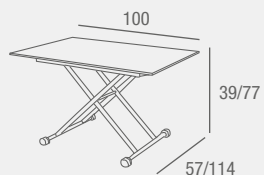

Savila MESA CENTRO

- Mesa de centro elevable por sistema hidráulico de palanca con cristal blanco de 8 mm. de grosor y estructura cromada.

REF. 0145C010E0118
266 PUNTOS

Conte MESA CENTRO

- Mesa de centro extensible y elevable por sistema hidráulico de palanca con tapa de melamina en color roble somoma y patas metálicas