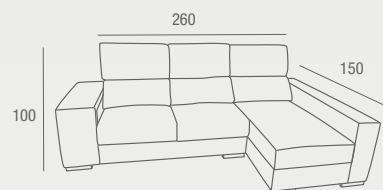

Las Palmas CHAISELONGUE

- Chaiselongue con arcón abatible y pouffs sueltos, tapizada en tela wine color gris perla.
- Dispone de asientos de espuma de 26 kg. y fibra siliconada de 250 gr., respaldos 100% fibra hueca, asientos extraíbles y cabeceros reclinables.
- Dispone de brazo siesta.
- Opción de módulo chaiselongue a izquierda o derecha.

VF IZQUIERDA REF. 0145C030E0049 1030 PUNTOS
VF DERECHA REF. 0145C030E0055 1030 PUNTOS