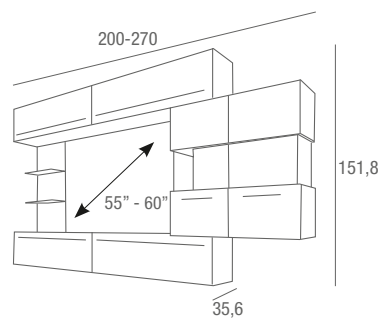

Collin COMPOSICIÓN.

- Composición de salón en laminado sintético en acabado color blanco y negro efecto madera, con frentes en blanco y negro brillo. Tiradores metálicos. Luces leds de la vitrina incluidas. Se sirve totalmente desmontado.

REF. 0145C070E0041
635 PUNTOS