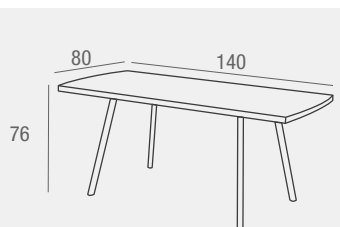

REF. 0145C005E0013
168 PUNTOS

Luján MESA COMEDOR FIJA

- Mesa de comedor de cristal templado transparente (8 mm) con patas metálicas en color negro.

REF. 0145C005E0011
135 PUNTOS

Santana MESA COMEDOR FIJA

- Mesa de comedor con tapa MDF en acabado roble sonoma y patas metálicas en color negro.

REF. 0145C005E0068
147 PUNTOS

Talisse

MESA COMEDOR
EXTENSIBLE

- Mesa de comedor extensible en acabado mármol con extensible en color negro y patas metálicas en acabado color negro

REF. 0145C005E0070
740 PUNTOS