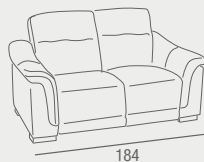

Marco CONJUNTO 3+2

- Conjunto de sofá 3 y 2 plazas tapizado en piel color piedra en asiento y respaldo y polipiel en estructura. Dispone de relax eléctrico en 3 y 2 plazas.