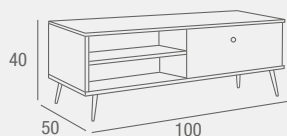

Aral MESA CENTRO

- Mesa de centro fabricada en MDF en acabado negro con frentes en mate y negro y patas de madera color negro.

REF. 0145C078E0016
96 PUNTOS