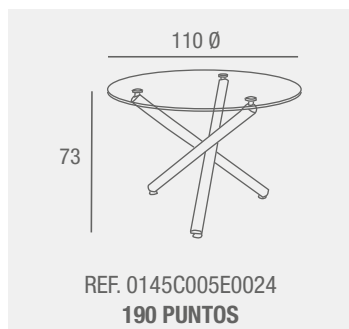

Bianca MESA COMEDOR FIJA

- Mesa de comedor redonda tapa cristal y estructura metálica acabado en cromo. Cristal templado de 10 mm.