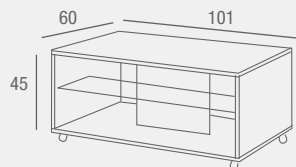

Zoe MESA CENTRO

- Mesa de centro elevable acabada en laca alto brillo y estructura en cromo.

REF. 0145C014E0072
317 PUNTOS

Bert MESA CENTRO

- Mesa de centro fabricada en MDF con tapa en color blanco brillo y resto de la mesa acaba en color negro efecto madera. Dispone de ruedas y revistero de cristal. Composición de salón modelo Enzo a juego.