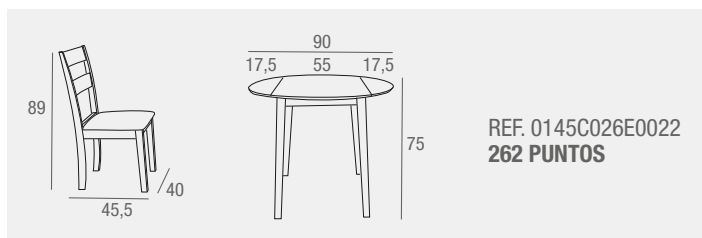

Dallas SILLA

- Silla de madera lacada en color blanco. Asiento tapizado en tela color gris. Se sirven en cajas de 2 uds.