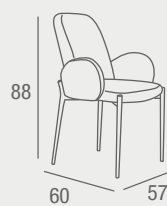

Beca SILLA

- Asiento y respaldo tapizada en tela tipo Teddy en acabados gris, blanco y rosa. Patas metálicas en color negro. Se sirve en cajas de 2 uds.

GRIS REF. 0145C009E0059 143 PUNTOS
BLANCO REF. 0145C009E0060 143 PUNTOS
ROSA REF. 0145C009E0061 143 PUNTOS