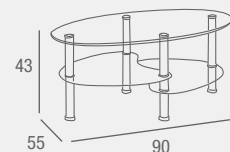

REF. 0145C005E0046
76 PUNTOS

Delia

MESA CENTRO CROMO.

- Mesa de centro redonda con tapa de cristal templado de 8 mm. y pata cromo. Mesa de comedor a juego