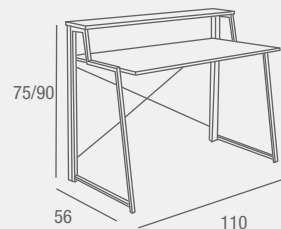

REF. 0145C059E0012
181 PUNTOS

Garona

ESCRITORIO

- Mesa de estudio plegable de estructura metálica negra y sobre y repisa en MDF con acabado en madera envejecida.

REF. 0145C028E0046
193 PUNTOS

Madison

SILLA DE OFICINA