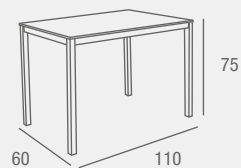

REF. 0145C005E0097
120 PUNTOS

Inaya

TABURETE

- Taburete de cocina con asiento acolchado tapizado en PVC color blanco, y patas metálicas en acabado color aluminio.