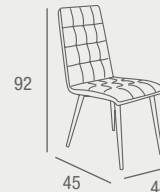

- Silla tapizada en tela gris y patas metálicas en color negro. Se sirve en cajas de 4 uds.

REF. 0145C005E0017
87 PUNTOS

Tampa SILLA

- Silla tapizada en tela y patas metálicas en acabado madera. Se sirve en cajas de 4 uds