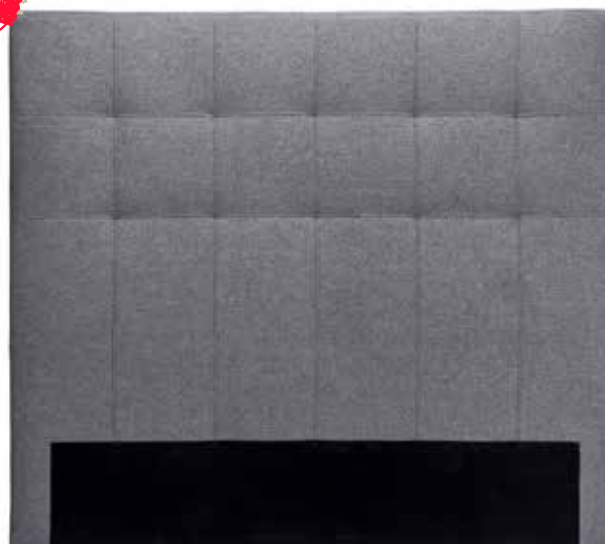

California XL CABEZAL

- Cabecero tapizado en tela gris o polipiel blanco o choco.
- Estructura: Bastidor de tablero aglomerado. Revestimiento de espuma. No desenfundable.

TELA GRIS REF. 0145C081E0018 **202 PUNTOS**

PU BLANCO REF. 0145C081E0019 **202 PUNTOS**

PU CHOCOLATE REF. 0145C081E0020 **202 PUNTOS**