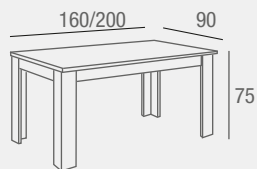

Belén MESA COMEDOR EXTENSIBLE

- Mesa de comedor con extensible central fabricada en MDF acabado color roble blanco. A juego con composiciones de salón mod. Belén y Yopus, y mesa de centro Belén.

REF. 0145C083E0079
307 PUNTOS