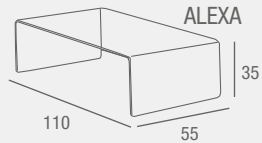

Ever MESA CENTRO

- Mesa de centro compuesta de dos mesas redondas con tapa de cristal templado de 5 mm y patas metálicas en color negro.

REF. 0145C009E0052
110 PUNTOS

Alexa, Alba y Amanda

MESA CENTRO

- Mesa de centro de cristal templado transparente de 12 mm. de grosor. Topes protectores en las esquinas a suelo.