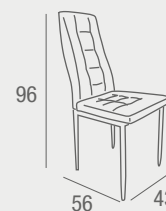

Maika SILLA

- Silla tapizada en tela o similpiel con patas metálicas en color negro. Se sirve en cajas de 4 uds.