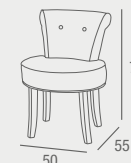

REF. 0145C039E0010
338 PUNTOS

Danubio

BUTACA

- Butaca tapizada en tela color gris con botones en respaldo y patas en madera

REF. 0145C039E0013
171 PUNTOS

Nazaret

BUTACA

- Butaca tapizada en tela con patas en madera y dos botones en respaldo. Se sirve en cajas de 2 uds.