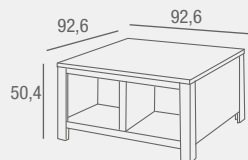

Westminster MESA CENTRO

- Mesa de centro fabricada en MDF con tapa abatible en acabado roble artisan y estructura en color blanco artic. Dispone de espacio de almacenaje en el interior. Mesa de comedor y composición de salón a juego.

REF. 0145C070E0049
235 PUNTOS