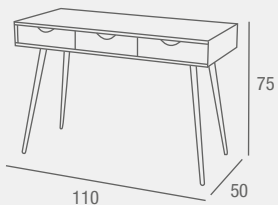

REF. 0145C075E0095
139 PUNTOS

Tíber

ESCRITORIO

- Escritorio de estructura en MDF lacado en blanco y patas y cajones madera maciza en acabado natural.

REF. 0145C009E0049
195 PUNTOS

Mike

ESCRITORIO

- Mesa de estudio fabricada en MDF en color roble con tres cajones y patas metálicas en acabado madera color roble