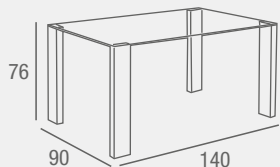

REF. 0145C005E0041
221 PUNTOS

Nina MESA COMEDOR EXTENSIBLE

- Mesa extensible acabada en MDF lacado en alto brillo con el pie central en laca y cromo.

REF. 0145C005E0043
726 PUNTOS

Jada MESA COMEDOR EXTENSIBLE