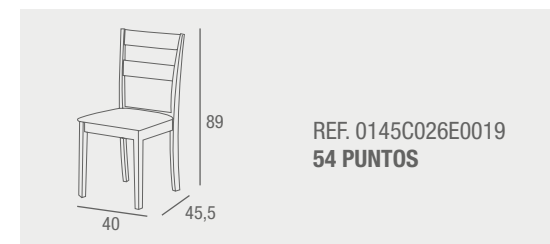

Dallas SILLA

- Silla de madera lacada en color blanco. Asiento tapizado en tela color gris. Se sirven en cajas de 2 uds.