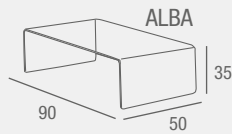

ALEXA REF. 0145C016E0009 **235 PUNTOS**

ALBA REF. 0145C016E0016 **183 PUNTOS**

AMANDA REF. 0145C016E0017 **162 PUNTOS**

Azalea

MESA CENTRO

- Mesa nido auxiliar de cristal templado transparente de 12 mm. de grosor. Topes protectores en los bordes a suelo.