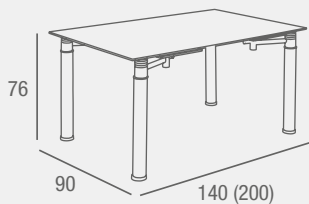

Salvia MESA COMEDOR EXTENSIBLE

- Mesa extensible tapa cristal y estructura metálica acabada en cromo. Cristal templado de 12 mm.

REF. 0145C014E0069
639 PUNTOS