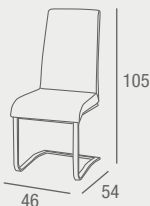

Kamil SILLA

- Silla tapizada en similpiel o tela con patas cromadas. Se sirve en cajas de 4 uds.

- PU BEIG REF. 0145C005E0044 97 PUNTOS
- PU BLANCO REF. 0145C005E0037 97 PUNTOS
- PU NEGRO REF. 0145C005E0038 97 PUNTOS
- TELA GRIS CLARO REF. 0145C005E0092 97 PUNTOS
- TELA GRIS OSCURO REF. 0145C005E0093 97 PUNTOS