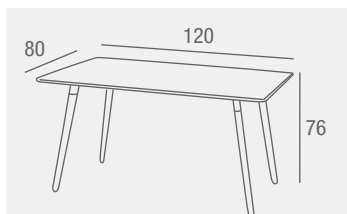

REF. 0145C070E0048
278 PUNTOS

Arendal

MESA COMEDOR
FIJA

- Mesa de comedor lacada en color blanco con patas en color haya y topes regulables.

REF. 0145C007E0024
179 PUNTOS

Islandia

MESA COMEDOR
FIJA

- Mesa de comedor redonda lacada en color blanco con patas metálicas en acabado madera color haya y topes regulables.

REF. 0145C007E0019
113 PUNTOS

Elsa SILLA

- Silla de PP con patas en madera de haya. Se sirve en cajas de 4 uds.

BLANCO REF. 0145C007E0020 **66 PUNTOS**
GRIS REF. 0145C007E0021 **66 PUNTOS**

Chantal SILLA

- Silla con reposabrazos tapizada en tela acabado patchwork con patas de madera de haya. Se sirve en cajas de 2 uds.