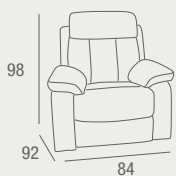

Monza

CONJUNTO 3+2+1

- Conjunto 3+2+1 tapizado en tela, dispone de relax manual en 3 pl., 2 pl. y sillón. Disponible en color gris claro y camel.

CAMEL:

3 PL. RELAX MANUAL REF. 0145C046E0017 1020 PUNTOS

2 PL. RELAX MANUAL REF. 0145C046E0018 750 PUNTOS

1 PL. RELAX MANUAL REF. 0145C046E0019 485 PUNTOS

GRIS CLARO:

3 PL. RELAX MANUAL REF. 0145C046E0020 1020 PUNTOS

2 PL. RELAX MANUAL REF. 0145C046E0021 750 PUNTOS

1 PL. RELAX MANUAL REF. 0145C046E0022 485 PUNTOS