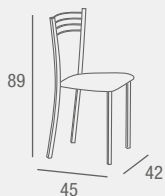

Colin

SILLA DE
COCINA

- Silla de cocina con estructura metálica y asiento acolchado tapizado en PVC de color blanco. Se sirve en cajas de 4 uds.

REF. 0145C010E0119
54 PUNTOS