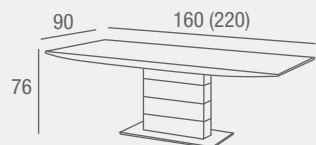

REF. 0145C005E0033
199 PUNTOS

Corina

MESA COMEDOR
FIJA

- Mesa fija tapa cristal y patas metálicas acabadas en cromo. Cristal templado de 10 mm. Patas metálicas en acabado cromo de 12x5 cm. Mesa de centro a juego.

REF. 0145C005E0041
221 PUNTOS

Nina MESA COMEDOR EXTENSIBLE

- Mesa extensible acabada en MDF lacado en alto brillo con el pie central en laca y cromo.

REF. 0145C005E0043
726 PUNTOS

Jada MESA COMEDOR EXTENSIBLE