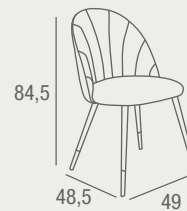

REF. 0145C005E0087
87 PUNTOS