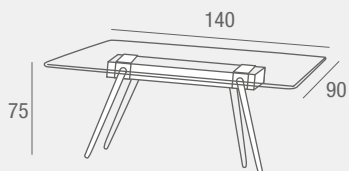

ROBLE SONOMA 403 PUNTOS
REF. 0145C003E0005

CANYON 403 PUNTOS
REF. 0145C003E0006

Omara

MESA COMEDOR
FIJA

- Mesa de comedor de cristal templado transparente (10 mm) con patas metálicas en color negro y travesaño en acabado madera.