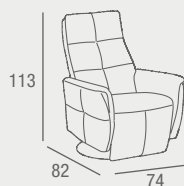

Morfeo SILLÓN

- Sillón tapizado en piel color piedra en asiento y respaldo y polipiel en estructura. Dispone de relax manual y mecanismo giratorio.