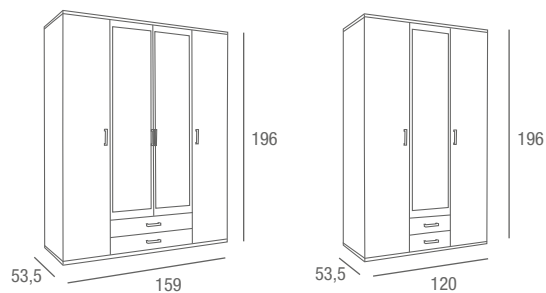

BLANCO / ROBLE
REF. 0145C071E0021
371 PUNTOS

BLANCO / BLANCO
0145C071E0022
371 PUNTOS

Carla

ARMARIO

- Armario de puertas abatibles y dos cajones con interior en color blanco y espejo en puertas exteriores. Posibilidad de dos acabados exteriores, blanco o roble sonoma, y dos medidas diferentes, 120 cm para 3puertas y 159 cm para 4 puertas. Incluye baldas interiores y barras de colgar.