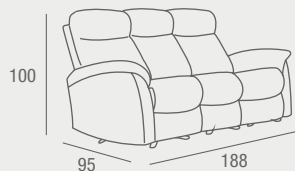

- Conjunto 3+2+1 tapizado en tela, dispone de relax manual o eléctrico en 3 pl. y relax manual en 2 pl. y 1 pl. Disponible en color gris o chocolate.

GRIS:

- 3 PL. RELAX MANUAL REF. 0145C046E0001 **922 PUNTOS**
- 3 PL. RELAX ELÉCTRI. REF. 0145C046E0007 **1170 PUNTOS**
- 2 PL. RELAX MANUAL REF. 0145C046E0002 **685 PUNTOS**
- 1 PL. RELAX MANUAL REF. 0145C046E0003 **430 PUNTOS**