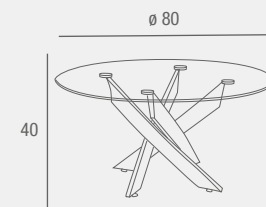

REF. 0145C005E0045
133 PUNTOS

Delia

MESA CENTRO MADERA.

- Mesa de centro redonda con tapa de cristal templado de 8 mm y pata metálica en acabado madera. Mesa de comedor a juego.

REF. 0145C005E0081
132 PUNTOS