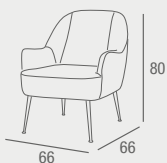

REF. 0145C039E0019
215 PUNTOS