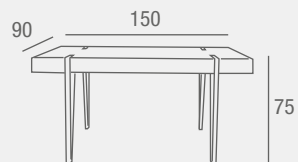

Sabina MESA COMEDOR EXTENSIBLE

- Mesa de comedor con tapa extensible fabricada en MDF de 36 mm en acabado color roble con borde ondulado. Patas metálicas en color negro.

REF. 0145C005E0088
605 PUNTOS

Kora MESA COMEDOR FIJA

- Mesa de comedor con tapa fija fabricada en MDF en acabado color roble con borde ondulado. Patas metálicas en color negro.

REF. 0145C009E0050
397 PUNTOS

Berlín

MESA COMEDOR
FIJA

- Mesa de comedor con tapa de MDF y estructura metálica en acabado negro. Disponible en color roble sonoma o canyon. Mesa de centro a juego.