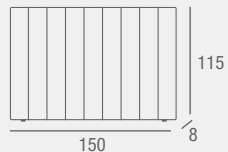

Bursa CABEZAL

- Cabecero tapizado en tela color piedra o polipiel en color blanco o choco. Estructura: Marco de tablero aglomerado DM 5 cm + tablero aglomerado de 1 cm. Revestimiento: Guata 450 gr/m2
- No desenfundable.

TELA PIEDRA

REF. 0145C040E0054 **157 PUNTOS**

PU BLANCO

REF. 0145C040E0055 **157 PUNTOS**

PU CHOCOLATE

REF. 0145C040E0056 **157 PUNTOS**