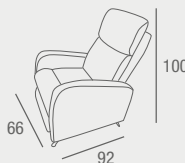

Amberes

SILLÓN RELAX

- Sillón tapizado en tela con relax manual de palanca.

TELA MARRÓN REF. 0145C046E0011
480 PUNTOS

Belga

SILLÓN 2 MOTORES.

- Sillón tapizado en tela con mecanismo relax eléctrico power lift con dos motores (movimiento independiente respaldo/relax)

TELA GRIS REF. 0145C046E0013
715 PUNTOS
TELA MARRÓN REF. 0145C046E0014
715 PUNTOS

Lido

SILLÓN PUSH / PWR LIFT

- Sillón tapizado en tela con relax manual de empuje o relax eléctrico power lift.

PUSH TELA MOSTAZA REF. 0145C043E0036
464 PUNTOS
PUSH TELA GRIS REF. 0145C043E0037
464 PUNTOS
PWR LIFT TELA MOSTAZA REF. 0145C043E0038
653 PUNTOS
PWR LIFT TELA GRIS REF. 0145C043E0039
653 PUNTOS