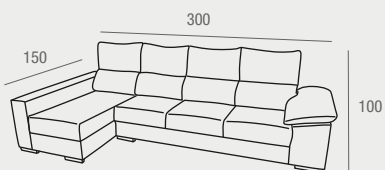

Tenerife

CHAISELONGUE

- Chaiselongue tapizada en tela crystal beige tostado, con estructura en madera de pino, espuma de 23 kg en asientos, mezcla de fibra hueca y picado en respaldos y patas negras de polietileno. Dispone de brazo siesta, arcón en el módulo chaiselongue, reposacabezas reclinables en dos tiempos y asientos extraíbles en el módulo sofá.
- Opción de módulo chaiselongue a izquierda o derecha.

VF IZQUIERDA REF. 0145C030E0056 1171 PUNTOS
VF DERECHA REF. 0145C030E0057 1171 PUNTOS