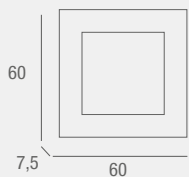

Berilo ESPEJO

- Espejo con marco metálico en color marrón. Se sirve en cajas de 2 uds.

REF. 0145C027E0017
93 PUNTOS