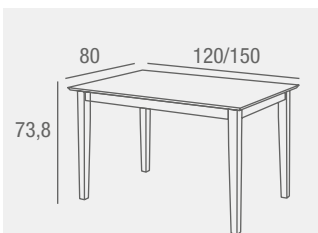

- Silla de oficina tapizada en tela color gris. Patas con mecanismo hidráulico en negro.

REF. 0145C024E0028
82 PUNTOS

Miami MESA COCINA

- Mesa de MDF extensible con tapa lacada en color blanco. Patas de madera lacada en color blanco.