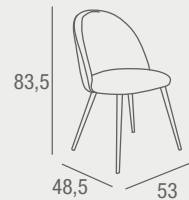

Amira SILLA

- Silla fabricada en madera contrachapada y espuma, tapizada en tela velvet negra con estampado de pata de gallo en la parte posterior. Patas metálicas en color negro con topes móviles. Se sirve en cajas de 4 uds.

REF. 0145C005E0086
83 PUNTOS

Abigail SILLA

- Silla fabricada en madera contrachapada y espuma, tapizada en tela velvet gris. Patas metálicas en color negro con detalles dorados. Se sirve en cajas de 4 uds.