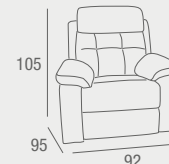

Amberes

SILLÓN RELAX

- Sillón tapizado en tela con relax manual de palanca.

TELA MARRÓN REF. 0145C046E0011
480 PUNTOS