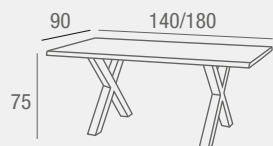

MEDIDA 140 CM PATA X
REF. 0145C030E0042
776 PUNTOS

MEDIDA 140 CM PATA U
REF. 0145C030E0041
776 PUNTOS

MEDIDA 200 CM PATA X
REF. 0145C030E0039
966 PUNTOS

MEDIDA 200 CM PATA U
REF. 0145C030E0038
966 PUNTOS

Sabina MESA COMEDOR EXTENSIBLE

- Mesa de comedor con tapa extensible fabricada en MDF de 36 mm en acabado color roble con borde ondulado. Patas metálicas en color negro.

REF. 0145C005E0088
605 PUNTOS

Kora MESA COMEDOR FIJA