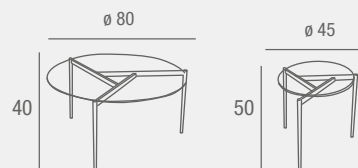

REF. 0145C009E0052
110 PUNTOS