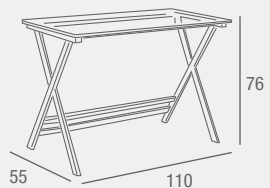

Bruno

ESCRITORIO

- Mesa de estudio de cristal templado transparente y estructura cromada.
- Cristal 10 mm. de grosor.