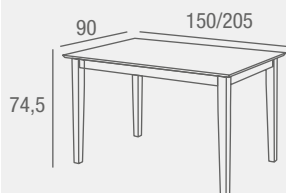

Bemont

MESA COMEDOR
EXTENSIBLE

- Mesa de comedor extensible con tapa lacada en color blanco. Patas de madera lacada en color blanco.

REF. 0145C026E0020
350 PUNTOS