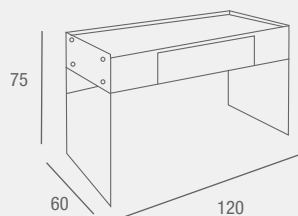

Vera

ESCRITORIO

- Mesa de estudio fabricada en MDF lacado en blanco alto brillo y patas de cristal templado de 12 mm. Dispone de un cajón central.

REF. 0145C016E0018
435 PUNTOS