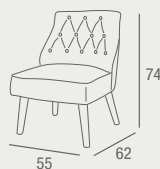

AZUL REF. 0145C039E0011 179 PUNTOS
GRIS REF. 0145C039E0015 179 PUNTOS