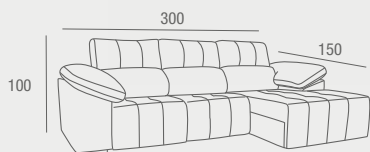

Bolto CHAISELONGUE RELAX

- Chaiselongue con arcón abatible tapizada en tela Mozart en color chocolate o color gris con hilo contrastado en ambos acabados. Dispone de dos relax eléctricos en los asientos, cabeceros reclinables y brazo siesta.

VF DERECHA REF. 0145C030E0051 **MOZART CHOCOLATE** 1668 PUNTOS
VF IZQUIERDA REF. 0145C030E0052

VF DERECHA REF. 0145C030E0053 **MOZART GRIS** 1668 PUNTOS
VF IZQUIERDA REF. 0145C030E0054