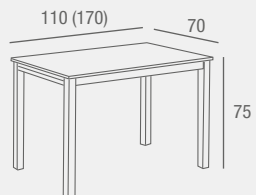

Cameron

MESA DE
COCINA

- Mesa de cocina con alas extensibles, estructura metálica y cristal blanco.

REF. 0145C009E0038
290 PUNTOS