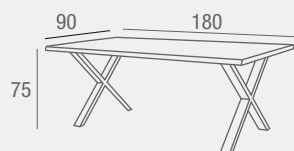

Sabina MESA COMEDOR EXTENSIBLE

- Mesa de comedor con tapa extensible fabricada en MDF de 36 mm en acabado color roble con borde ondulado. Patas metálicas en color negro.

REF. 0145C005E0088
605 PUNTOS

Kora MESA COMEDOR FIJA

- Mesa de comedor con tapa fija fabricada en MDF en acabado color roble con borde ondulado. Patas metálicas en color negro.

REF. 0145C009E0050
397 PUNTOS

Berlín

MESA COMEDOR
FIJA

- Mesa de comedor con tapa de MDF y estructura metálica en acabado negro. Disponible en color roble sonoma o canyon. Mesa de centro a juego.