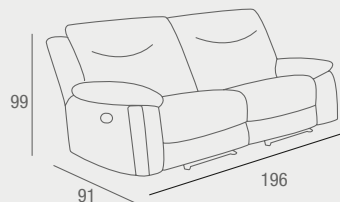

Atrio

CONJUNTO 3+2+1 PIEL/PVC

- Conjunto 3+2+1 tapizado en piel en asiento y respaldo, y polipiel en estructura. Sofá 3 plazas con relax eléctrico, 2 plazas y sillón con relax manual. Disponible en color ocre.