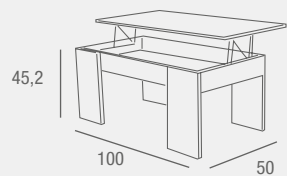

Petra MESA CENTRO

- Mesa de centro elevable acabada en melamina blanca, roble sonoma o roble artisan.

- **ROBLE SONOMA REF. 0145C070E0036**
  76 PUNTOS
- **BLANCO REF. 0145C070E0037**
  76 PUNTOS
- **ROBLE ARTISAN REF. 0145C070E0062**
  76 PUNTOS