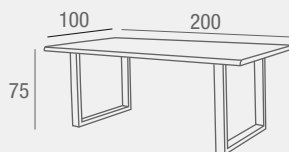

CAMA: 130 x 190

Karen

MESA COMEDOR
FIJA

- Mesa de comedor con tapa de madera en acabado roble con borde ondulado de 4 cm. y patas metálicas "U" en color negro. Dispone de tres refuerzos transversales metálicos en la cara interna de la tapa.

MEDIDA 140 CM PATA X
REF. 0145C030E0042
776 PUNTOS

MEDIDA 140 CM PATA U
REF. 0145C030E0041
776 PUNTOS

MEDIDA 200 CM PATA X
REF. 0145C030E0039
966 PUNTOS

MEDIDA 200 CM PATA U
REF. 0145C030E0038
966 PUNTOS

Sabina MESA COMEDOR EXTENSIBLE

- Mesa de comedor con tapa extensible fabricada en MDF de 36 mm en acabado color roble con borde ondulado. Patas metálicas en color negro.

REF. 0145C005E0088
605 PUNTOS

Kora MESA COMEDOR FIJA