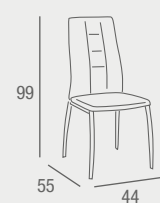

PU BLANCO REF. 0145C009E0023 64 PUNTOS
PU NEGRO REF. 0145C009E0024 64 PUNTOS
PU CHOCO REF. 0145C009E0025 64 PUNTOS
TELA GRIS OSCURO REF. 0145C009E0054 64 PUNTOS
TELA BEIG CLARO REF. 0145C009E0053 64 PUNTOS