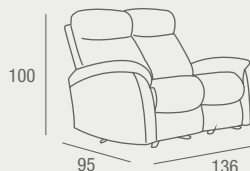

- Conjunto 3+2+1 tapizado en tela, dispone de relax manual o eléctrico en 3 pl. y relax manual en 2 pl. y 1 pl. Disponible en color gris o chocolate.

GRIS:

- 3 PL. RELAX MANUAL REF. 0145C046E0001 **922 PUNTOS**
- 3 PL. RELAX ELÉCTRI. REF. 0145C046E0007 **1170 PUNTOS**
- 2 PL. RELAX MANUAL REF. 0145C046E0002 **685 PUNTOS**
- 1 PL. RELAX MANUAL REF. 0145C046E0003 **430 PUNTOS**