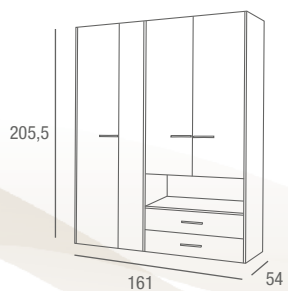

Leo ARMARIO

- Armario de puertas abatibles con estructura e interior en color blanco. Dispone de 4 puertas abatibles, una de ellas con espejo, dos cajones y un hueco. Incluye baldas interiores y barra de colgar. Tiradores en color negro.