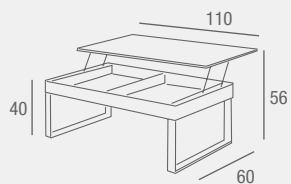

Zoe MESA CENTRO

- Mesa de centro elevable acabada en laca alto brillo y estructura en cromo.

REF. 0145C014E0072
317 PUNTOS