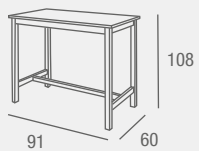

Pullman MESA ALTA

- Mesa comedor con tapa de madera en color roble y patas lacadas en color blanco.

REF. 0145C026E0024
190 PUNTOS