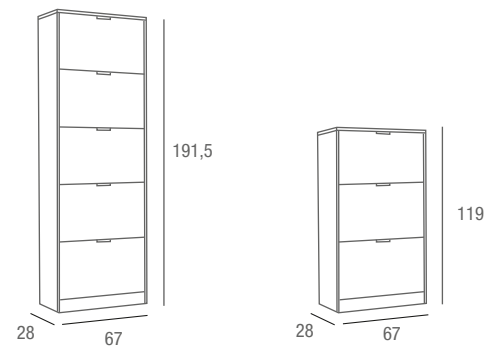

Hugo ZAPATERO

- Zapateros de 3 y 5 puertas en acabado laminado sintético roble sonoma con frentes en el mismo acabado o en espejo. Tiradores en color plateado.