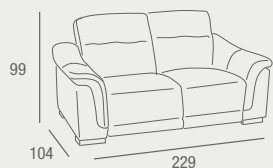

Marco CONJUNTO 3+2

- Conjunto de sofá 3 y 2 plazas tapizado en piel color piedra en asiento y respaldo y polipiel en estructura. Dispone de relax eléctrico en 3 y 2 plazas.