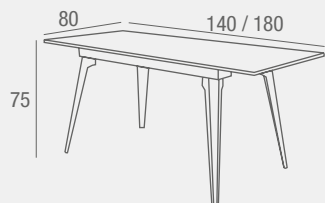

Gamora

MESA COMEDOR
EXTENSIBLE

- Mesa de comedor extensible con tapa de MDF (18 mm.) acabado cemento y roble sonoma. Patas metálicas en color negro mate.

CEMENTO 467 PUNTOS
REF. 0145C005E0014

ROBLE SONOMA 467 PUNTOS
REF. 0145C005E0015