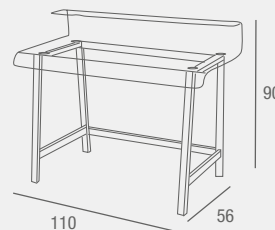

Cora

ESCRITORIO

- - Mesa de estudio de cristal templado de 12 mm y patas metálicas en acabado cromo.

REF. 0145C016E0020
360 PUNTOS