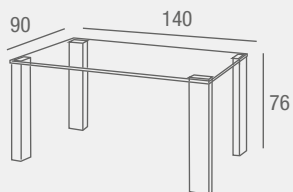

- Mesa de comedor fija con tapa de cristal y patas metálicas con acabado en madera roble.

REF. 0145C005E0032
138 PUNTOS

Valentina

MESA COMEDOR
FIJA

- Mesa fija tapa cristal y patas metálicas acabadas en madera Cristal templado de 10 mm.