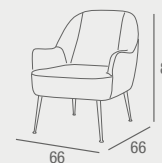

- Silla tapizada en tela velvet, con capitoné en respaldo y patas de madera. Se sirve en cajas de 2 uds.

AZUL REF. 0145C039E0011 179 PUNTOS
GRIS REF. 0145C039E0015 179 PUNTOS

Amur

BUTACA

- Butaca tapizada en tela velvet con patas metálicas de color negro.