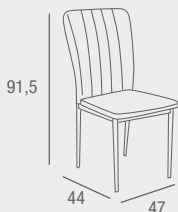

Briana SILLA

- Silla tapizada en tela y patas metálicas en acabado madera. Se sirve en caja de 4 uds.

GRIS REF. 0145C005E0034 102 PUNTOS
BEIG REF. 0145C005E0035 102 PUNTOS

Salma SILLA

- Silla tapizada en tela o polipiel con patas metálicas en acabado madera. Se sirve en cajas de 6 uds.