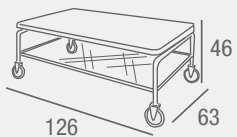

Mateo MESA CENTRO

- Mesa de centro con tapa de MDF acabado canyon y estructura metálica en acabado negro con revistero en el mismo color.

REF. 0145C004E0010
258 PUNTOS

Berlín MESA CENTRO

- Mesa centro con tapa de MDF y estructura metálica en acabado negro. Disponible en color roble sonoma o canyon. Mesa de comedor a juego