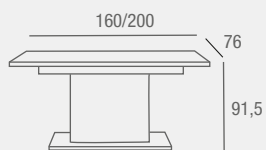

Sabrina

MESA COMEDOR
EXTENSIBLE

- Mesa de comedor extensible fabricada en MDF con acabado roble aristón. Pata de pedestal central en el mismo acabado con apertura central manual y hueco inferior para guardar el extensible de 40 cm. A juego con programa Molise, composición Yopus y mesa de centro Petra artisan.

REF. 0145C083E0063
313 PUNTOS