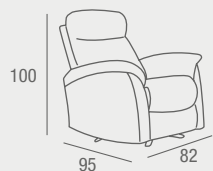

- Conjunto 3+2+1 tapizado en tela, dispone de relax manual o eléctrico en 3 pl. y relax manual en 2 pl. y 1 pl. Disponible en color gris o chocolate.

GRIS:

- 3 PL. RELAX MANUAL REF. 0145C046E0001 **922 PUNTOS**
- 3 PL. RELAX ELÉCTRI. REF. 0145C046E0007 **1170 PUNTOS**
- 2 PL. RELAX MANUAL REF. 0145C046E0002 **685 PUNTOS**
- 1 PL. RELAX MANUAL REF. 0145C046E0003 **430 PUNTOS**