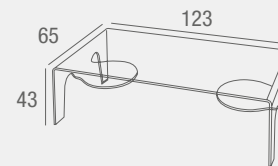

Isolda

MESA CENTRO

- Mesa de centro de cristal transparente de 12 mm con revistero y patas integrado.

REF. 0145C014E0094
319 PUNTOS