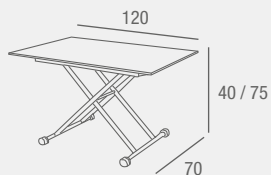

Savila MESA CENTRO

- Mesa de centro elevable por sistema hidráulico de palanca con cristal blanco de 8 mm. de grosor y estructura cromada.

REF. 0145C010E0118
266 PUNTOS

Conte MESA CENTRO

- Mesa de centro extensible y elevable por sistema hidráulico de palanca con tapa de melamina en color roble somoma y patas metálicas