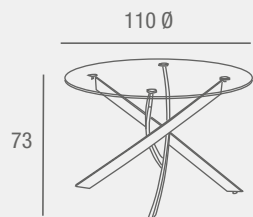

Delia

MESA COMEDOR
FIJA

- Mesa fija tapa de cristal con forma redonda y estructura metálica acabada en cromo o en madera. Cristal templado de 10 mm. Mesa de centro a juego.

CROMO REF. 0145C005E0036 **207 PUNTOS**

MADERA REF. 0145C005E0080 **207 PUNTOS**