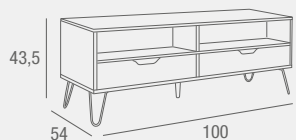

Aral MESA CENTRO

- Mesa de centro fabricada en MDF en acabado negro con frentes en mate y negro y patas de madera color negro.

REF. 0145C078E0016
96 PUNTOS

Victoria MESA CENTRO

- Mesa de centro fabricado en MDF en acabado roble con frentes en blanco y gris y patas metálicas color negro.