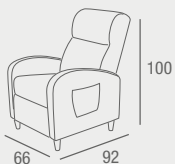

TELA GRIS REF. 0145C046E0015
312 PUNTOS
TELA MARRÓN REF. 0145C046E0016
312 PUNTOS

Nápoles

SILLÓN RELAX

- Sillón tapizado en tela con relax manual de palanca.

TELA GRIS REF. 0145046E0003
430 PUNTOS
TELA MARRÓN REF. 0145C046E0006
430 PUNTOS