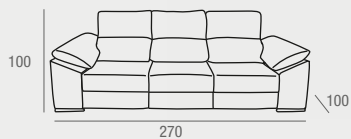

Amorgos

SOFÁ 3 PL.

- Sofá 3 plazas tapizado en tela erenis color marrón. Dispone de asientos deslizantes, cabecero reclinable y brazo siesta.

REF. 0145C030E0043
1058 PUNTOS