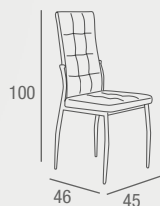

Roxana SILLA

- Silla tapizada en similpiel o tela con patas en acabado cromo. Se sirve en cajas de 6 uds.

BEIG REF. 0145C005E0061 69 PUNTOS
GRIS OSCURO REF. 0145C005E0062 69 PUNTOS