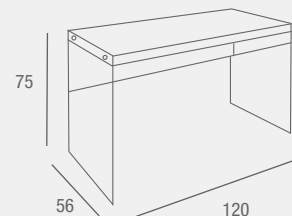

India

ESCRITORIO

- Mesa de estudio fabricada en MDF lacado en blanco alto brillo y patas de cristal templado de 12 mm.