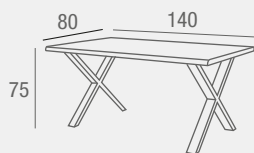

MEDIDA 140 CM PATA X
REF. 0145C030E0042
776 PUNTOS

MEDIDA 140 CM PATA U
REF. 0145C030E0041
776 PUNTOS