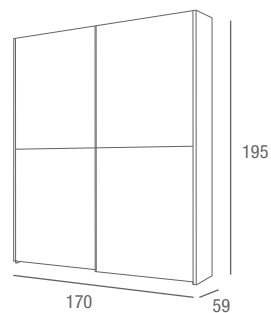

BLANCO / ROBLE
REF. 0145C071E0021
371 PUNTOS

BLANCO / BLANCO
0145C071E0022
371 PUNTOS