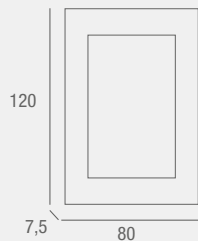

**ZAPATERO 5 PUERTAS
ESPEJO**
REF. 0145C083E0070
67x28x191.5 cm.
265 PUNTOS

Berilo ESPEJO

- Espejo con marco metálico en color marrón. Se sirve en cajas de 2 uds.

REF. 0145C027E0017
93 PUNTOS

Mabe ESPEJO

- Espejo con marco metálico en color blanco.