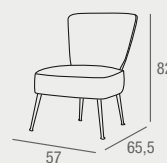

AMAZONICA REF. 0145C039E0017
162 PUNTOS

TROPICAL REF. 0145C039E0016
162 PUNTOS