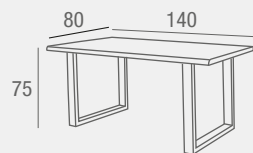

Karen

MESA COMEDOR
FIJA

- Mesa de comedor con tapa de madera en acabado roble con borde ondulado de 4 cm. y patas metálicas "U" en color negro. Dispone de tres refuerzos transversales metálicos en la cara interna de la tapa.

MEDIDA 140 CM PATA X
REF. 0145C030E0042
776 PUNTOS

MEDIDA 140 CM PATA U
REF. 0145C030E0041
776 PUNTOS

MEDIDA 200 CM PATA X
REF. 0145C030E0039
966 PUNTOS

MEDIDA 200 CM PATA U
REF. 0145C030E0038
966 PUNTOS