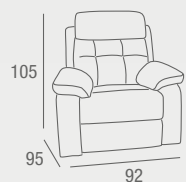

Amberes CONJUNTO 3+2+1

- Conjunto 3+2+1 tapizado en tela color marrón. Dispone de relax manual o eléctrico en el 3 plazas y relax manual en el 2 plazas y en el sillón.

3 PL. RELAX ELÉCTRICO	REF. 0145C046E0012	1252 PUNTOS
3 PL. RELAX MANUAL	REF. 0145C046E0009	1015 PUNTOS
2 PL. RELAX MANUAL	REF. 0145C046E0010	760 PUNTOS
1 PL. RELAX MANUAL	REF. 0145C046E0011	480 PUNTOS