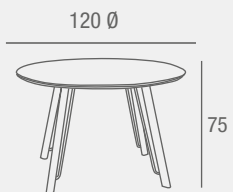

REF. 0145C005E0068
147 PUNTOS

Talisse

MESA COMEDOR
EXTENSIBLE

- Mesa de comedor extensible en acabado mármol con extensible en color negro y patas metálicas en acabado color negro

REF. 0145C005E0070
740 PUNTOS

Gamora

MESA COMEDOR
EXTENSIBLE

- Mesa de comedor extensible con tapa de MDF (18 mm.) acabado cemento y roble sonoma. Patas metálicas en color negro mate.

CEMENTO 467 PUNTOS
REF. 0145C005E0014

ROBLE SONOMA 467 PUNTOS
REF. 0145C005E0015

Atira MESA COMEDOR FIJA

- Mesa de comedor con tapa fabricada en MDF en acabado imitación marmol. Patas metálicas en color negro

REF. 0145C009E0051
260 PUNTOS

Sacha MESA COMEDOR EXTENSIBLE

- Mesa extensible de comedor laca blanca alto brillo y estructura en color negro.