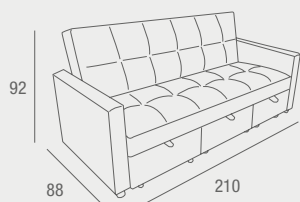

REF. 0145C044E0007
1101 PUNTOS

CAMA: 140 X 200

Sena

SOFÁ CAMA

- Sofá cama clic clac con asiento y respaldo de muelles, tapizado en tela gris. Sistema de arrastre manual con ruedas y elevación manual en dos partes.
- Cama asiento – respaldo: 180 x 110 x 47