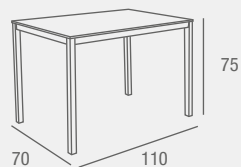

Mérida

MESA DE COCINA

- Mesa con tapa de cristal templado en color blanco y patas metálicas en acero acabado color aluminio.

REF. 0145C059E0013
166 PUNTOS

Ivon

MESA DE COCINA

- Mesa de cocina con tapa de cristal templado color blanco y estructura metálica en acero pintado color aluminio.