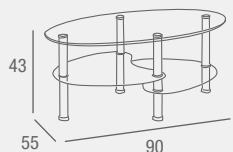

REF. 0145C016E0010
263 PUNTOS

Isolda

MESA CENTRO

- Mesa de centro de cristal transparente de 12 mm con revistero y patas integrado.

REF. 0145C014E0094
319 PUNTOS

Edurne

MESA CENTRO

- Mesa de centro cristal pata cromo.