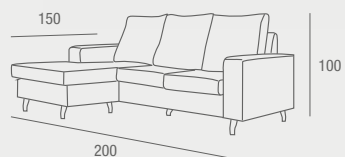

Ibiza CHASELONGUE

- Chaiselongue fija reversible tapizada en tela crystal color gris con patas metalicas en acabado cromo.

REF. 0145C030E0033
655 PUNTOS