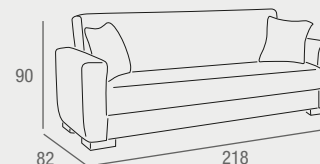

ASIENTO Y
RESPALDO DE
MUELLES