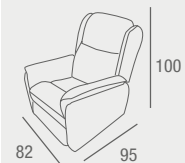

Dom

SILLÓN RELAX MANUAL / PWR LIFT

- Sillón tapizado en tela con relax manual con palanca o relax eléctrico power lift.

MANUAL TELA GRIS REF. 0145C043E0040
548 PUNTOS
MANUAL TELA CHOCO REF. 0145C043E0041
548 PUNTOS
PWR LIFT TELA GRIS REF. 0145C043E0042
709 PUNTOS
PWR LIFT TELA CHOCO REF. 0145C043E0043
709 PUNTOS