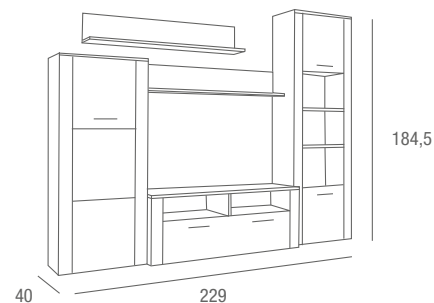

Yopus COMPOSICIÓN

- Composición de salón fabricada en laminado sintético en color roble artisan y frentes en color roble blanco, resistente a arañazos, golpes, altas temperaturas y humedad. Tirador metálico en color gris. Mesa de comedor y de centro a juego en MDF acabado en color roble blanco modelo Belén y mesa de comedor modelo Sabrina para combinación con acabado roble artisan.

COMPOSICIÓN
REF. 0145C083E0076
468 PUNTOS

MESA COMEDOR SABRINA
REF. 0145C083E0063
160/200x91,5x76 cm
313 PUNTOS