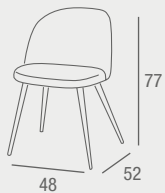

Gisele SILLA

- Silla tapizada en tela y patas metálicas en acabado madera. Se sirve en cajas de 4 uds.

GRIS REF. 0145C005E0048 78 PUNTOS
BEIG REF. 0145C005E0049 78 PUNTOS