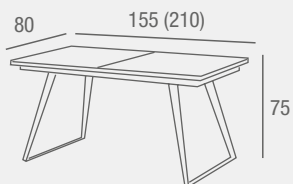

Atira MESA COMEDOR FIJA

- Mesa de comedor con tapa fabricada en MDF en acabado imitación marmol. Patas metálicas en color negro

REF. 0145C009E0051
260 PUNTOS

Sacha MESA COMEDOR EXTENSIBLE

- Mesa extensible de comedor laca blanca alto brillo y estructura en color negro.