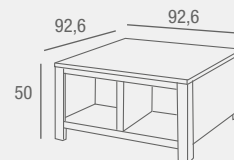

Cambridge MESA CENTRO

- Mesa de centro fabricada en MDF con tapa abatible en acabado roble artisan y estructura en color verde. Dispone de espacio de almacenaje en el interior. Mesa de comedor y composición de salón a juego.