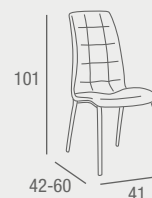

Malva SILLA

- Silla con asiento y respaldo acolchados tapizada en tela o similpiel o tela con patas cromadas. Se sirve en cajas de 4 uds.