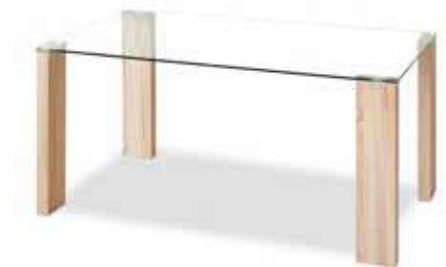

- Mesa de comedor fija con tapa de cristal y patas metálicas con acabado en madera roble.

REF. 0145C005E0032
138 PUNTOS

Valentina

MESA COMEDOR
FIJA

- Mesa fija tapa cristal y patas metálicas acabadas en madera Cristal templado de 10 mm.

REF. 0145C005E0033
199 PUNTOS

Corina

MESA COMEDOR
FIJA

- Mesa fija tapa cristal y patas metálicas acabadas en cromo. Cristal templado de 10 mm. Patas metálicas en acabado cromo de 12x5 cm. Mesa de centro a juego.