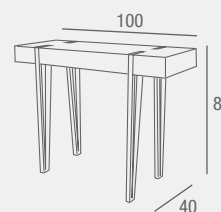

REF. 0145C075E0079
309 PUNTOS

Onix

SINFONIER

- Sinfonier con estructura de hierro en acabado color blanco y cajones en madera de abeto.

REF. 0145C027E0014
308 PUNTOS

Berlín

CONSOLA

- Consola con tapa de MDF y estructura metálica en acabado negro. Disponible en acabado en melamina color canyon.