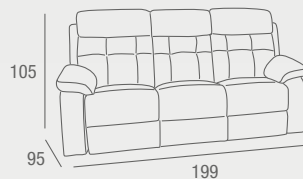

Amberes CONJUNTO 3+2+1

- Conjunto 3+2+1 tapizado en tela color marrón. Dispone de relax manual o eléctrico en el 3 plazas y relax manual en el 2 plazas y en el sillón.

3 PL. RELAX ELÉCTRICO	REF. 0145C046E0012	1252 PUNTOS
3 PL. RELAX MANUAL	REF. 0145C046E0009	1015 PUNTOS
2 PL. RELAX MANUAL	REF. 0145C046E0010	760 PUNTOS
1 PL. RELAX MANUAL	REF. 0145C046E0011	480 PUNTOS