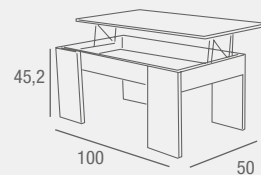

Corina MESA CENTRO

- Mesa de centro cristal de 8 mm. con pata cromo. Mesa de comedor a juego

- REF. 0145C010E0090**
118 PUNTOS

London MESA CENTRO

- Mesa de centro elevable acabada en melamina color roble laminado y tapa en color gris estuco de 16 mm. Mesa comedor a juego.