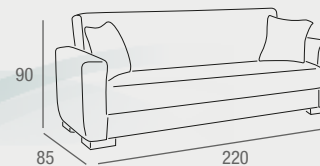

ASIENTO Y
RESPALDO DE
MUELLES

GRIS REF. 0145C035E0013 563 PUNTOS

CHOCO REF. 0145C035E0014 563 PUNTOS

CAMA: 190 x 115

Davis

SOFÁ CAMA

- Sofá cama clic clac tapizado en tela en color marrón o gris, formado por asiento y respaldo de muelles y patas metálicas en acabado cromo.
- Dispone de arcón de almacenaje bajo el asiento. Incluye cojines.