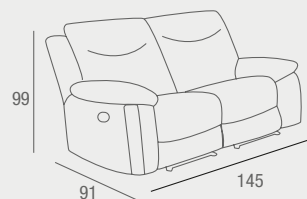

Atrio

CONJUNTO 3+2+1 PIEL/PVC

- Conjunto 3+2+1 tapizado en piel en asiento y respaldo, y polipiel en estructura. Sofá 3 plazas con relax eléctrico, 2 plazas y sillón con relax manual. Disponible en color ocre.