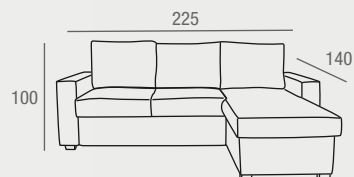

VERDE REF. 0145C030E0059 **401 PUNTOS**
AZUL REF. 0145C030E0060 **401 PUNTOS**
CAMA: 110 x 180

Abba CHAISELONGUE CAMA

- Chaiselongue cama clic clac tapizada en tela color gris con patas en acabado madera. Incluye cojines.

REF. 0145C030E0021
790 PUNTOS

CAMA: 160 x 187

Theo CHAISLONGUE CAMA

- Chaiselongue cama reversible tapizada en tela sidney color gris. Incluye arcón de almacenaje en el módulo chaiselongue.

REF. 0145C030E0050
824 PUNTOS