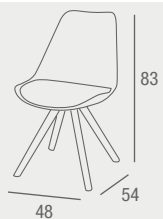

REF. 0145C070E0048
278 PUNTOS

Arendal

MESA COMEDOR
FIJA

- Mesa de comedor lacada en color blanco con patas en color haya y topes regulables.

REF. 0145C007E0024
179 PUNTOS

Islandia

MESA COMEDOR
FIJA

- Mesa de comedor redonda lacada en color blanco con patas metálicas en acabado madera color haya y topes regulables.

REF. 0145C007E0019
113 PUNTOS

Elsa SILLA

- Silla de PP con patas en madera de haya. Se sirve en cajas de 4 uds.

BLANCO REF. 0145C007E0020 **66 PUNTOS**
GRIS REF. 0145C007E0021 **66 PUNTOS**

Chantal SILLA

- Silla con reposabrazos tapizada en tela acabado patchwork con patas de madera de haya. Se sirve en cajas de 2 uds.