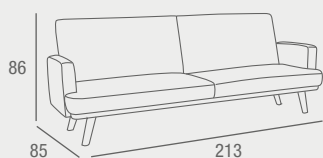

ASIENTO Y
RESPALDO DE
MUELLES

GRIS REF. 0145C035E0011 474 PUNTOS

CHOCO REF. 0145C035E0012 474 PUNTOS

CAMA: 183 x 105

Luanco

SOFÁ CAMA

- Sofá cama tapizado en tela beige y patas de madera, con sistema de apertura click clack de patas ocultas en trasera con cremallera.