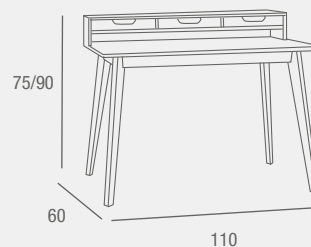

REF. 0145C009E0049
195 PUNTOS