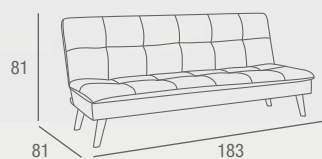

Pria

SOFÁ CAMA

- Sofá cama sin brazos tapizado en tela verde pistacho o azul turquesa y patas de madera, con sistema de apertura click clack de patas ocultas en trasera con cremallera.