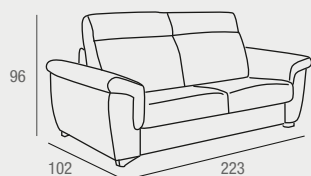

REF. 0145C044E0009
1101 PUNTOS

CAMA: 140 x 200

Liam

SOFÁ CAMA

- Sofá cama tapizado en tela color gris plata o verde aguamarina con sistema de apertura italiana. Armazón de madera de pino, tubo metálico y tablero de partículas, recubierto de espuma PUR de varias densidades, y patas de madera lacada color natural. Somier metálico de malla electrosoldada, unido con muelles al mecanismo y con cinchas elásticas al asiento. Almohadas desenfundables. Asiento de espuma suave 30 kg. recubierta de fibra de poliéster termoligada. Respaldo reclinable de espuma suave 20 kg. recubierta de fibra hueca siliconada 100%. Colchón mod. Pisa, con núcleo de 12 cm., densidad de espuma de 23Kg/m3, grueso total de 14 cm., acolchado con figra de poliéster termoligada de 150 g. tapizado con tejido Stretch. Mecanismo interno metálico antioxidante.