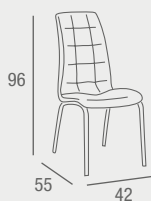

- Silla tapizada en simipiel o tela y patas cromadas. Se sirve en cajas de 4 uds.

PU NEGRO REF. 0145C009E0018	90 PUNTOS
PU BLANCO REF. 0145C009E0019	90 PUNTOS
PU CHOCO REF. 0145C009E0020	90 PUNTOS
PU GRIS REF. 0145C009E0048	90 PUNTOS
TELA GRIS REF. 0145C009E0055	90 PUNTOS
TELA ROSA REF. 0145C009E0056	90 PUNTOS
TELA MARRÓN REF. 0145C009E0057	90 PUNTOS