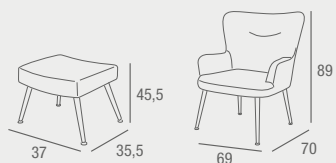

- Sillón fabricado en piel sintética, con estructura en acero brillo.

BLANCO REF. 0145C014E0002 **558 PUNTOS**
NEGRO REF. 0145C014E0003 **558 PUNTOS**

Indo

BUTACA + REPOSAPIES.

- Butaca y reposapiés tapizada en tela velvet en color azul con patas metálicas en acabado color roble.