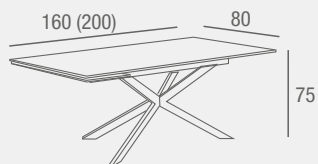

REF. 0145C005E0013
168 PUNTOS

Luján MESA COMEDOR FIJA

- Mesa de comedor de cristal templado transparente (8 mm) con patas metálicas en color negro.

REF. 0145C005E0011
135 PUNTOS

Santana MESA COMEDOR FIJA

- Mesa de comedor con tapa MDF en acabado roble sonoma y patas metálicas en color negro.

REF. 0145C005E0068
147 PUNTOS

Talisse

MESA COMEDOR
EXTENSIBLE

- Mesa de comedor extensible en acabado mármol con extensible en color negro y patas metálicas en acabado color negro

REF. 0145C005E0070
740 PUNTOS