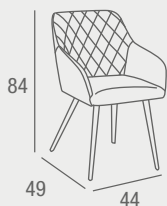

Pau SILLA

- Asiento y respaldo tapizado en simil piel color gris. Patas metálicas en color negro. Se sirve en cajas de 2 uds.