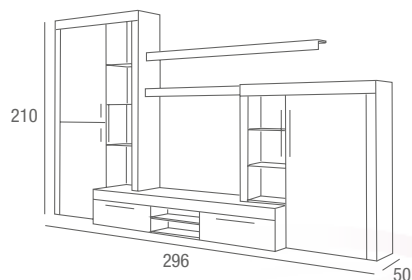

REF. 0145C070E0059

MESA DE CENTRO ELEVABLE

89 PUNTOS

REF. 0145C070E0060

Medida:138/198 x 90 x 75 cm.

Medida:100 x 50 x 45 cm.

Medida:170 x 77 x 40 cm.

Yopus COMPOSICIÓN