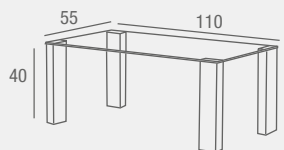

Corina MESA CENTRO

- Mesa de centro cristal de 8 mm. con pata cromo. Mesa de comedor a juego

- **REF. 0145C010E0090**
  118 PUNTOS