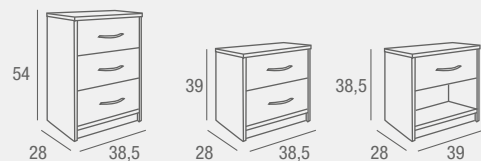

- 1 CAJÓN BLANCO ROBLE REF.0145C071E0032
44 PUNTOS
- 1 CAJÓN BLANCO REF.0145C071E0031
44 PUNTOS
- 2 CAJONES ROBLE SONOMA REF.0145C071E0033
63 PUNTOS
- 3 CAJONES ROBLE SONOMA REF.0145C071E0034
87 PUNTOS