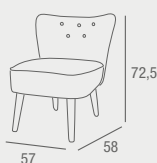

REF. 0145C039E0013
171 PUNTOS

Nazaret

BUTACA

- Butaca tapizada en tela con patas en madera y dos botones en respaldo. Se sirve en cajas de 2 uds.