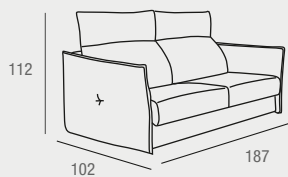

Sasha SOFÁ CAMA

- Sofá cama tapizado en tela en color gris plata con sistema de apertura italiana. Armazón de madera de pino, tubo metálico y tablero de partículas, recubierto de espuma PUR de varias densidades. Somier metálico de malla electrosoldada, unido con muelles al mecanismo y con cinchas elásticas al asiento. Almohadas desenfundables. Asiento de espuma suave 30 kg. recubierta de fibra de poliéster termoligada. Respaldo reclinable de espuma suave 20 kg. recubierta de fibra hueca siliconada 100%. Colchón mod. Pisa, con núcleo de 12 cm., densidad de espuma de 23Kg/m3, grueso total de 14 cm., acolchado con fibra de poliéster termoligada de 150 g. tapizado con tejido Stretch.

REF. 0145C044E0007
1101 PUNTOS

CAMA: 140 X 200