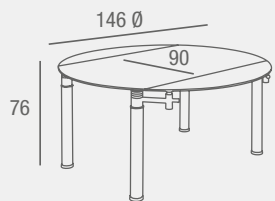

Lizán MESA COMEDOR EXTENSIBLE

- Mesa de comedor con tapa de cristal convertible en mesa redonda gracias a los extensibles laterales. Estructura metálica en acabado cromo. Cristal templado de 12 mm.

REF. 0145C014E0046
606 PUNTOS