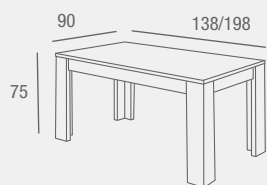

Micael MESA COMEDOR EXTENSIBLE

- Mesa de comedor extensible fabricada en MDF en acabado roble sonoma. Dispone de salón, aparador y mesa de centro a juego.

REF. 0145C070E0040
220 PUNTOS

London MESA COMEDOR EXTENSIBLE

- Mesa de comedor extensible fabricada en MDF en acabado roble laminado y tapa en color gris estuco. Dispone de salón, aparador y mesa de centro a juego.