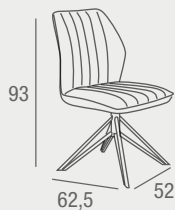

REF. 0145C070E0048
278 PUNTOS

Arendal

MESA COMEDOR
FIJA

- Mesa de comedor lacada en color blanco con patas en color haya y topes regulables.

REF. 0145C007E0024
179 PUNTOS

Islandia

MESA COMEDOR
FIJA

- Mesa de comedor redonda lacada en color blanco con patas metálicas en acabado madera color haya y topes regulables.

REF. 0145C007E0019
113 PUNTOS

Elsa SILLA

- Silla de PP con patas en madera de haya. Se sirve en cajas de 4 uds.

BLANCO REF. 0145C007E0020 **66 PUNTOS**
GRIS REF. 0145C007E0021 **66 PUNTOS**

Chantal SILLA

- Silla con reposabrazos tapizada en tela acabado patchwork con patas de madera de haya. Se sirve en cajas de 2 uds.

REF. 0145C007E0012
156 PUNTOS

Nara SILLA

- Silla tapizada en tela en respaldo y asiento y en polipiel en parte trasera y bajo. Patas metálicas en color negro mate. Dispone de mecanismo giratorio 180°. Se sirve en cajas de 2 uds.