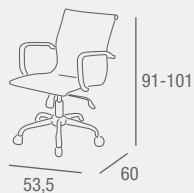

Madison

SILLA DE OFICINA

- Silla de oficina tapizada en simil piel y estructura cromada. Dispone de mecanismo hidráulico elevador, sistema de balanceo, reposabrazos desfundable y respaldo ergonómico. Se sirve en cajas de 2 uds.

NEGRO REF. 0145C024E0018 **175 PUNTOS**
BLANCO REF. 0145C024E0019 **175 PUNTOS**

Luga

SILLA DE OFICINA

- Sillón de oficina tapizado en tela velvet en color gris. Patas metálicas en acabado cromo con mecanismo hidráulico elevador.