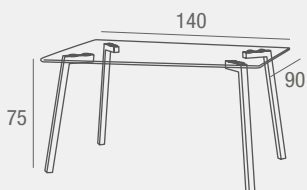

Juncal MESA COMEDOR FIJA

- Mesa de comedor de cristal templado transparente (10 mm) con patas metálicas en acabado cromo.

REF. 0145C005E0012
185 PUNTOS