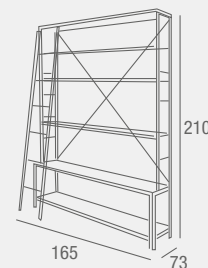

Leo ESTANTERÍA

- Estantería con escalera de estructura metálica y estantes en acabado MDF canyon.

REF. 0145C004E0009
693 PUNTOS