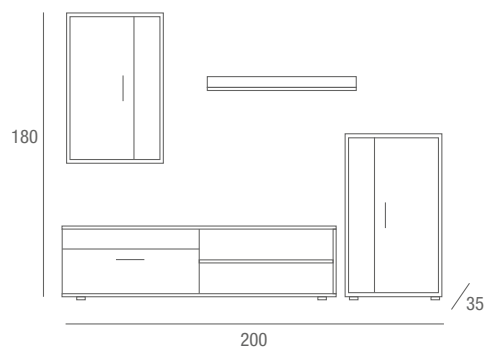

Oslo

COMPOSICIÓN

- Composición de salón fabricada en laminado sintético en acabado color roble y blanco. Se sirve totalmente desmontado.

REF. 0145C084E0025
224 PUNTOS