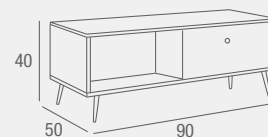

Eyasi MESA CENTRO

- Mesa de centro fabricado en MDF en acabado roble con frentes decorados con motivos geométricos y patas de madera color negro.