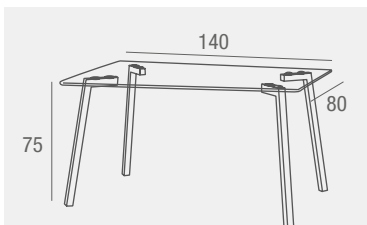

Luján MESA COMEDOR FIJA

- Mesa de comedor de cristal templado transparente (8 mm) con patas metálicas en color negro.

REF. 0145C005E0011
135 PUNTOS