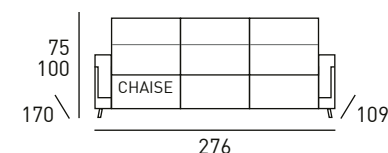

3.058
PUNTO

soren

CHAISELONGUE 1 RELAX ELÉCTRICO

TAPIZADO EN PIEL
ACABADOS DISPONIBLES

GRIS CLARO

GRIS OSCURO

RELAX ELÉCTRICO EN MÓDULO BRAZO

2.678
PUNTOS