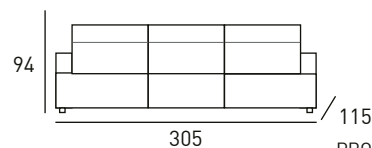

649
PUNTOS

1.283
PUNTOS

811
PUNTOS

evan

SOFÁ 3 PLAZAS DISPONE DE 3 ASIENTOS EXTRAÍBLES ELÉCTRICOS

TAPIZADO EN TELA
ACABADOS DISPONIBLES

GRIS
CLARO

GRIS
OSCURO