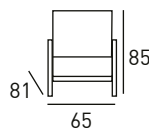

siena

BUTACA MADERA MACIZA

TAPIZADO EN TELA
ACABADO DISPONIBLE

BEIGE

231
PUNTOS

sahara

BUTACA MADERA MACIZA

TAPIZADO EN TELA
ACABADO DISPONIBLE

BEIGE

178
PUNTOS