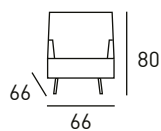

amur

BUTACA

TAPIZADO EN TELA
ACABADOS DISPONIBLES

ROSA

GRIS
OSCURO

215
PUNTOS