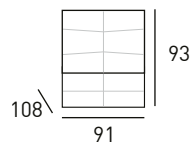

DIMIAN

SILLÓN GIRATORIO, RELAX
ELÉCTRICO Y BALANCÍN

TAPIZADO EN TELA
ACABADOS DISPONIBLES

INCLUYE SOPORTE PARA TELÉFONOS MÓVILES
POSIBILIDAD DE INCLUIR CARGADOR EN EL
SOPORTE. INCREMENTO: 67 PUNTOS

792
PUNTOS