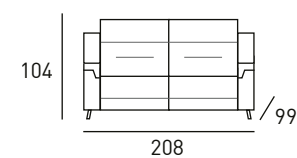

CAMEL

GRIS

PIEL

CARGADOR

1.831
PUNTOS

2.349
PUNTOS

COLUMBIA

3 PL. MAXI CON 3 RELAX ELÉCTRICOS
 3 PL. CON 2 RELAX ELÉCTRICOS
 SILLÓN GIRATORIO CON RELAX MANUAL
 Y BALANCÍN