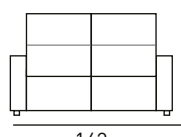

1.935
PUNTOS

2 PLAZAS
2 RELAX ELÉCTRICOS
2 MOTORES

1.467
PUNTOS