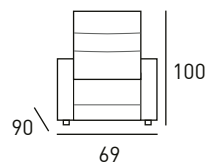

MARRÓN

GRIS

532
PUNTOS

Lunda

SILLÓN RELAX DE EMPUJE

TAPIZADO EN TELA
ACABADOS DISPONIBLES

MARRÓN

GRIS