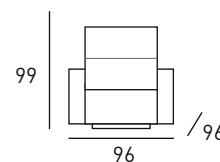

TAPIZADO EN PIEL
 ACABADOS DISPONIBLES

AZUL

GRIS

1 PL. GIRATORIO
 RELAX MANUAL Y
 BALANCÍN

822
 PUNTO

3 PL. MAXI
 3 RELAX
 ELÉCTRICOS

2.476
 PUNTO

3 PL.
 2 RELAX
 ELÉCTRICOS