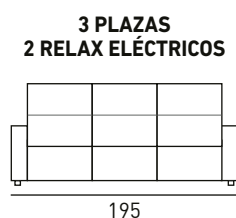

864
PUNTOS

640
PUNTOS

atlanta

SOFÁ 3 PL. CON 2 RELAX ELÉCTRICOS

SOFÁ 2 PL. CON 2 RELAX MANUALES

SILLÓN CON RELAX ELÉCTRICO

TAPIZADO EN **TELA**
ACABADOS DISPONIBLES

GRIS

649
PUNTOS

1.283
PUNTOS

811
PUNTOS

evan

SOFÁ 3 PLAZAS DISPONE DE 3 ASIENTOS EXTRAÍBLES ELÉCTRICOS

TAPIZADO EN TELA
ACABADOS DISPONIBLES

GRIS
CLARO

GRIS
OSCURO