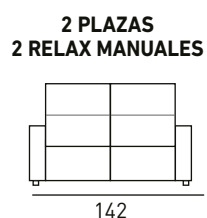

864
PUNTOS

640
PUNTOS

atlanta

SOFÁ 3 PL. CON 2 RELAX ELÉCTRICOS

SOFÁ 2 PL. CON 2 RELAX MANUALES

SILLÓN CON RELAX ELÉCTRICO

TAPIZADO EN **TELA**
ACABADOS DISPONIBLES

GRIS

649
PUNTOS

1.283
PUNTOS

811
PUNTOS

evan

SOFÁ 3 PLAZAS DISPONE DE 3 ASIENTOS EXTRAÍBLES ELÉCTRICOS

TAPIZADO EN TELA
ACABADOS DISPONIBLES

GRIS
CLARO

GRIS
OSCURO