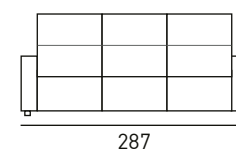

TAPIZADO EN PIEL
 ACABADOS DISPONIBLES

AZUL

GRIS

1 PL. GIRATORIO
 RELAX MANUAL Y
 BALANCÍN

822
 PUNTO

3 PL. MAXI
 3 RELAX
 ELÉCTRICOS

2.476
 PUNTO

3 PL.
 2 RELAX
 ELÉCTRICOS