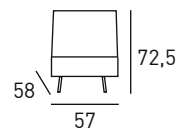

niger

BUTACA

TAPIZADO EN TELA
ACABADO DISPONIBLE

VERDE

134
PUNTOS