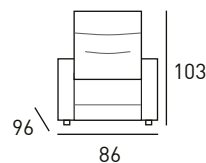

770
PUNTOS

DIMIAN

SILLÓN GIRATORIO, RELAX
MANUAL Y BALANCÍN

TAPIZADO EN TELA
ACABADO DISPONIBLE

AMARILLO

INCLUYE SOPORTE PARA TELÉFONOS MÓVILES

SILLÓN
BALANCÍN

SILLÓN
GIRATORIO