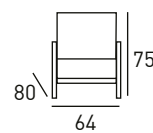

roma

BUTACA MADERA MACIZA
INCLUYE COJÍN LUMBAR

182
PUNTOS

TAPIZADO EN TELA
ACABADO DISPONIBLE

VERDE

BEIGE

GRIS