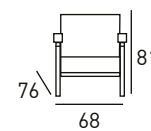

BEIGE

231
PUNTOS

sahara

BUTACA MADERA MACIZA

TAPIZADO EN TELA
ACABADO DISPONIBLE

BEIGE

178
PUNTOS

roma