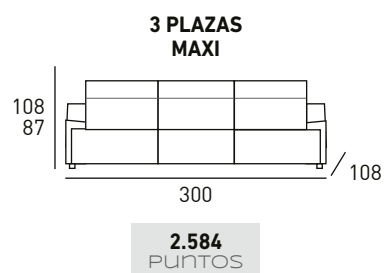

CARGADOR

SILVER

DARK

3 PL. MAXI

2.274
PUNTOS

3 PL.

1.846
PUNTOS

**2 PLAZAS + RINCÓN +
1 PLAZA**

3.287
PUNTOS

**2 PLAZAS + RINCÓN +
2 PLAZAS**

3.699
PUNTOS

sailar

3 PLAZAS MAXI CON 2 RELAX ELÉCTRICOS Y 2 MOTORES INDEPENDIENTES PARA ASIENTO Y CABECERA EN CADA MÓDULO EXTERIOR

TAPIZADO EN TELA
ACABADOS DISPONIBLES