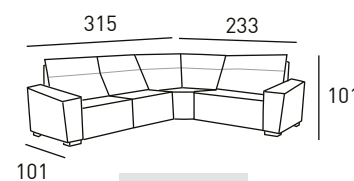

CARGADOR

SILVER

DARK

3 PL. MAXI

2.274
PUNTOS

3 PL.

1.846
PUNTOS

**2 PLAZAS + RINCÓN +
1 PLAZA**

3.287
PUNTOS

**2 PLAZAS + RINCÓN +
2 PLAZAS**

3.699
PUNTOS

sailar

3 PLAZAS MAXI CON 2 RELAX ELÉCTRICOS Y 2 MOTORES INDEPENDIENTES PARA ASIENTO Y CABECERA EN CADA MÓDULO EXTERIOR

TAPIZADO EN TELA
ACABADOS DISPONIBLES