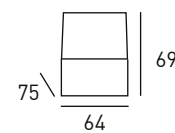

morgan

BUTACA GIRATORIA 360°

SILLÓN
GIRATORIO

272
PUNTOS

TAPIZADO EN TELA
ACABADOS DISPONIBLES

BLANCO

MOSTAZA