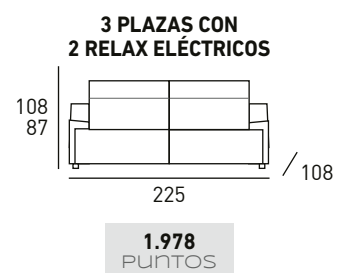

CARGADOR

SILVER

DARK

3 PL. MAXI

2.274
PUNTOS

3 PL.

1.846
PUNTOS

**2 PLAZAS + RINCÓN +
1 PLAZA**

3.287
PUNTOS

**2 PLAZAS + RINCÓN +
2 PLAZAS**

3.699
PUNTOS

sailar

3 PLAZAS MAXI CON 2 RELAX ELÉCTRICOS Y 2 MOTORES INDEPENDIENTES PARA ASIENTO Y CABECERA EN CADA MÓDULO EXTERIOR

TAPIZADO EN TELA
ACABADOS DISPONIBLES