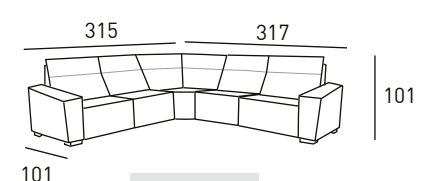

3.287
PUNTOS

**2 PLAZAS + RINCÓN +
2 PLAZAS**