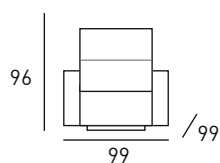

TAPIZADO EN TELA
ACABADOS DISPONIBLES

GRIS
OSCURO

GRIS
CLARO

CARGADOR

SILLÓN
1 RELAX ELÉCTRICO
1 MOTOR

815
PUNTOS

3 PLAZAS
2 RELAX ELÉCTRICOS
2 MOTORES

1.935
PUNTOS