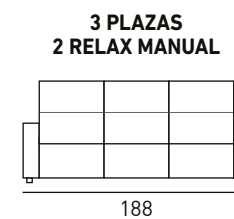

TAPIZADO EN TELA
ACABADOS DISPONIBLES

GRIS
OSCURO

GRIS
CLARO

CARGADOR

SILLÓN
1 RELAX ELÉCTRICO
1 MOTOR

815
PUNTOS

3 PLAZAS
2 RELAX ELÉCTRICOS
2 MOTORES

1.935
PUNTOS

2 PLAZAS
2 RELAX ELÉCTRICOS
2 MOTORES

1.467
PUNTOS

nápoles

CONJUNTO 3+2+1
DISPONE DE RELAX MANUAL

TAPIZADO EN TELA
ACABADOS DISPONIBLES

MARRÓN

GRIS

407
PUNTOS