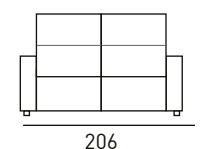

TAPIZADO EN PIEL
 ACABADOS DISPONIBLES

AZUL

GRIS

1 PL. GIRATORIO
 RELAX MANUAL Y
 BALANCÍN

822
 PUNTO

3 PL. MAXI
 3 RELAX
 ELÉCTRICOS

2.476
 PUNTO

3 PL.
 2 RELAX
 ELÉCTRICOS