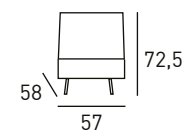

TAPIZADO EN TELA
ACABADO DISPONIBLE

134
PUNTOS