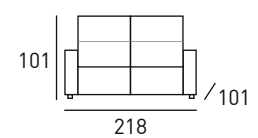

CARGADOR

SILVER

DARK

3 PL. MAXI

2.274
PUNTOS

3 PL.

1.846
PUNTOS

**2 PLAZAS + RINCÓN +
1 PLAZA**