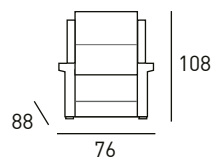

Kamba

SILLÓN RELAX ELÉCTRICO Y
PWR LIFT

TAPIZADO EN **TELA**
ACABADOS DISPONIBLES

MARRÓN

GRIS

532
PUNTOS