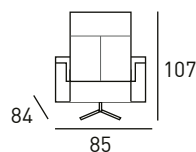

1.169
PUNTOS