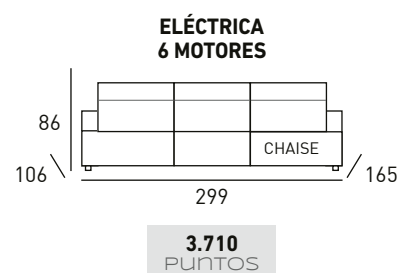

TAPIZADO EN PIEL
 ACABADOS DISPONIBLES

AZUL

GRIS

1 PL. GIRATORIO
 RELAX MANUAL Y
 BALANCÍN

822
 PUNTO

3 PL. MAXI
 3 RELAX
 ELÉCTRICOS

2.476
 PUNTO

3 PL.
 2 RELAX
 ELÉCTRICOS

1.638
 PUNTO

Kilian

CHASELONGUE 6 MOTORES RELAX Y REPOSACABEZAS ELÉCTRICOS INDEPENDIENTES EN MÓDULOS DE ASIENTO + MÓDULO CHASELONGUE CON REPOSACABEZAS Y ZONA LUMBAR ELÉCTRICOS.

SISTEMA DE GRAVEDAD "CERO" PARA MEJORAR EL DESCANSO.