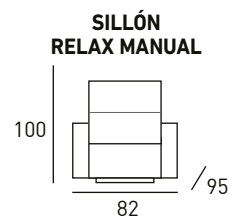

2 PLAZAS
2 RELAX ELÉCTRICOS
2 MOTORES

1.467
PUNTOS

nápoles

CONJUNTO 3+2+1
DISPONE DE RELAX MANUAL

TAPIZADO EN TELA
ACABADOS DISPONIBLES

MARRÓN

GRIS

407
PUNTOS