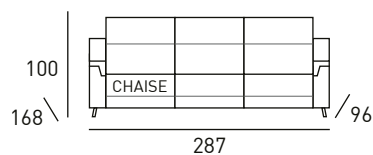

3.058
PUNTO

soren

CHAISELONGUE 1 RELAX ELÉCTRICO

TAPIZADO EN PIEL
ACABADOS DISPONIBLES

GRIS CLARO

GRIS OSCURO

RELAX ELÉCTRICO EN MÓDULO BRAZO

2.678
PUNTOS

CARGADOR

2.800
PUNTOS

3.266
PUNTOS

Sirel

SOFÁ 3 PLAZAS MAXI CON 2 RELAX ELÉCTRICOS Y 6 MOTORES INDEPENDIENTES (ASIENTO - LUMBAR - CABECERA)
SOFÁ 3 PLAZAS CON 2 RELAX ELÉCTRICOS Y 6 MOTORES INDEPENDIENTES (ASIENTO - LUMBAR - CABECERA)