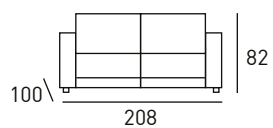

1.702
PUNTOS

SERIE DE TELA

MÓDULOS	0	1	2	3	4	5	MEDIDAS
MÓDULO CON BRAZO	813	823	851	892	918	990	104x100x81,5
MÓDULO SIN BRAZO	648	656	679	712	736	792	92x100x81,5
CORNER	748	759	787	833	862	936	98x98x81,5
POUFF	525	530	545	566	581	620	91x79x44