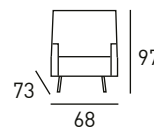

TAPIZADO EN TELA
ACABADOS DISPONIBLES

270
PUNTOS