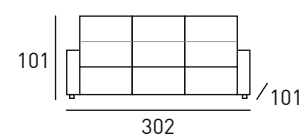

CARGADOR

SILVER

DARK

3 PL. MAXI

2.274
PUNTOS

3 PL.

1.846
PUNTOS

**2 PLAZAS + RINCÓN +
1 PLAZA**

3.287
PUNTOS

**2 PLAZAS + RINCÓN +
2 PLAZAS**

3.699
PUNTOS

sailar

3 PLAZAS MAXI CON 2 RELAX ELÉCTRICOS Y 2 MOTORES INDEPENDIENTES PARA ASIENTO Y CABECERA EN CADA MÓDULO EXTERIOR

TAPIZADO EN TELA
ACABADOS DISPONIBLES