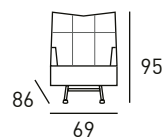

eyre

BUTACA MECEDORA

TAPIZADO EN **TELA**
ACABADOS DISPONIBLES

BLANCO

MOSTAZA

223
PUNTOS

morgan

BUTACA GIRATORIA 360°