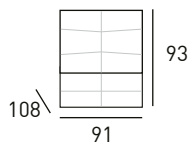

770
PUNTOS

DIMIAN

SILLÓN GIRATORIO, RELAX
MANUAL Y BALANCÍN

TAPIZADO EN TELA
ACABADO DISPONIBLE

AMARILLO

INCLUYE SOPORTE PARA TELÉFONOS MÓVILES

SILLÓN
BALANCÍN

SILLÓN
GIRATORIO