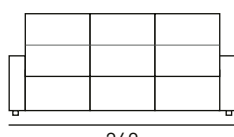

TAPIZADO EN TELA
ACABADOS DISPONIBLES

GRIS
OSCURO

GRIS
CLARO

CARGADOR

SILLÓN
1 RELAX ELÉCTRICO
1 MOTOR

815
PUNTOS

3 PLAZAS
2 RELAX ELÉCTRICOS
2 MOTORES

1.935
PUNTOS