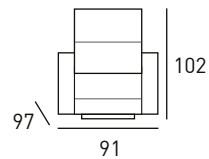

mei

SILLÓN GIRATORIO CON
RELAX MANUAL Y BALANCÍN

TAPIZADO EN TELA
ACABADOS DISPONIBLES

GRIS

MARRÓN

SILLÓN
BALANCÍN

SILLÓN
GIRATORIO

719
PUNTOS