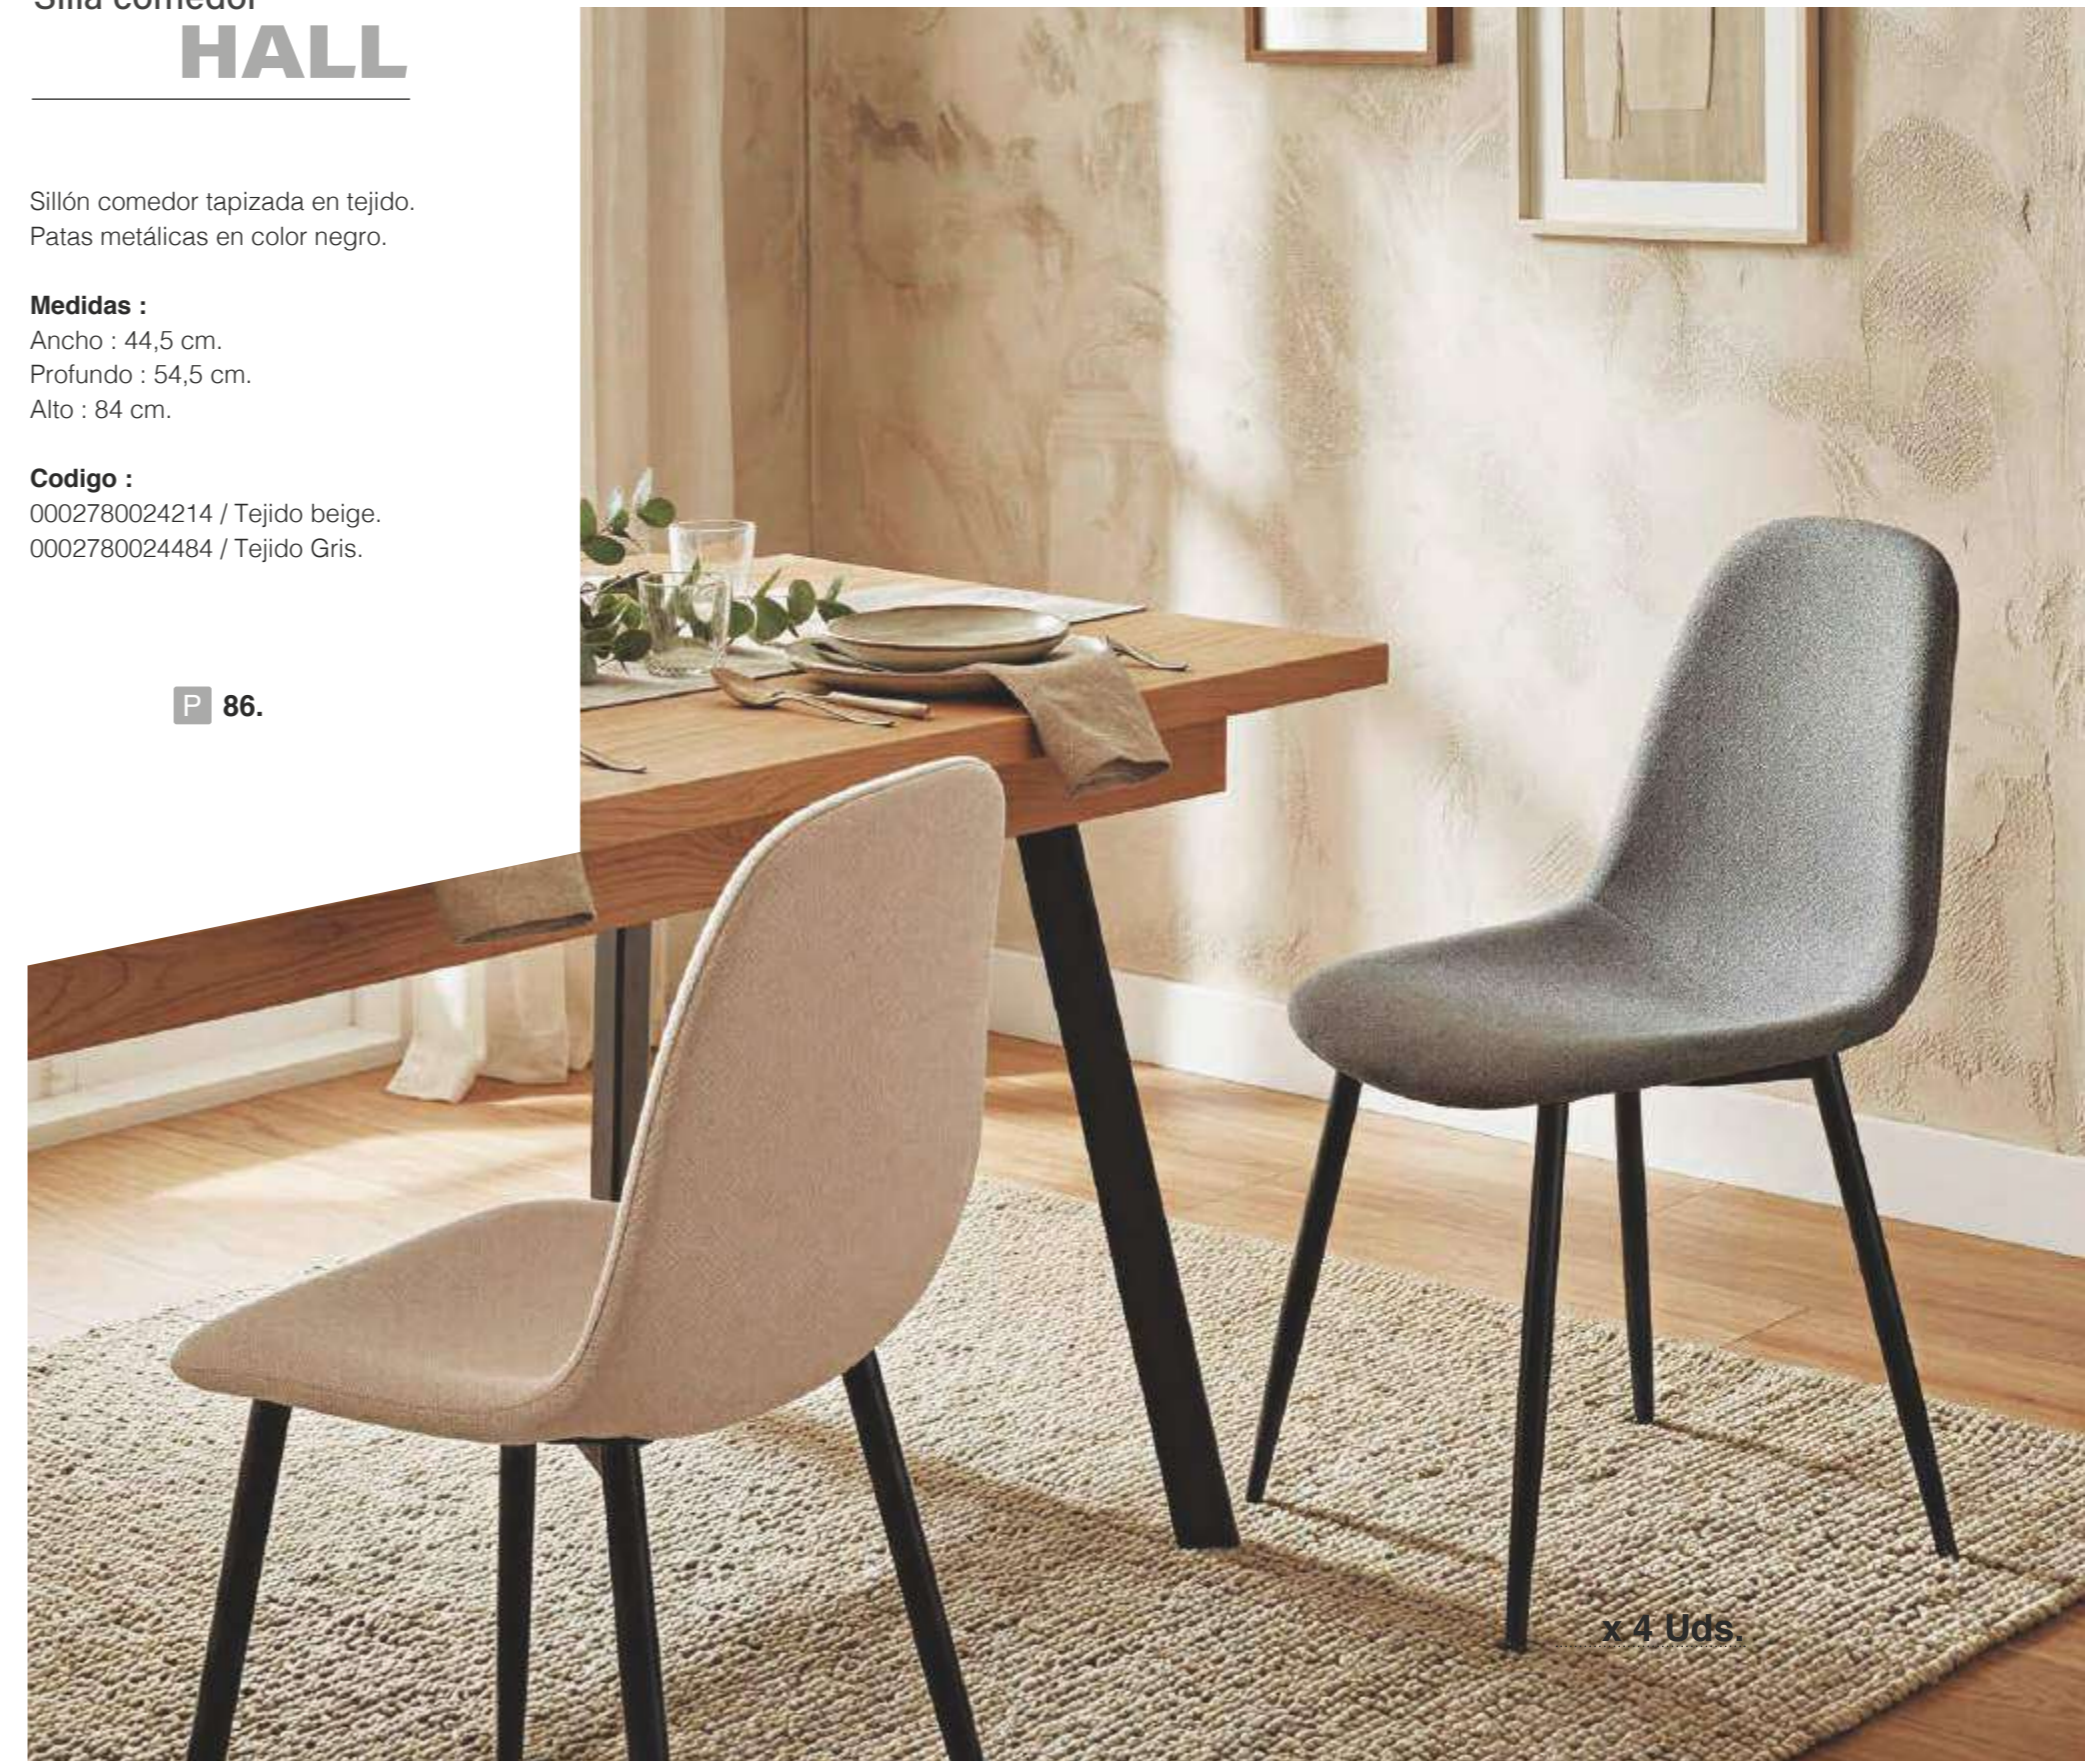

**Codigo :**

0002780024214 / Tejido beige.  
0002780024484 / Tejido Gris.

P 86.

Silla comedor / cocina  
**BISTRO**

Silla plástica comedor / cocina.  
Patas en madera de haya color natural.  
Asiento tapizado en símil piel.