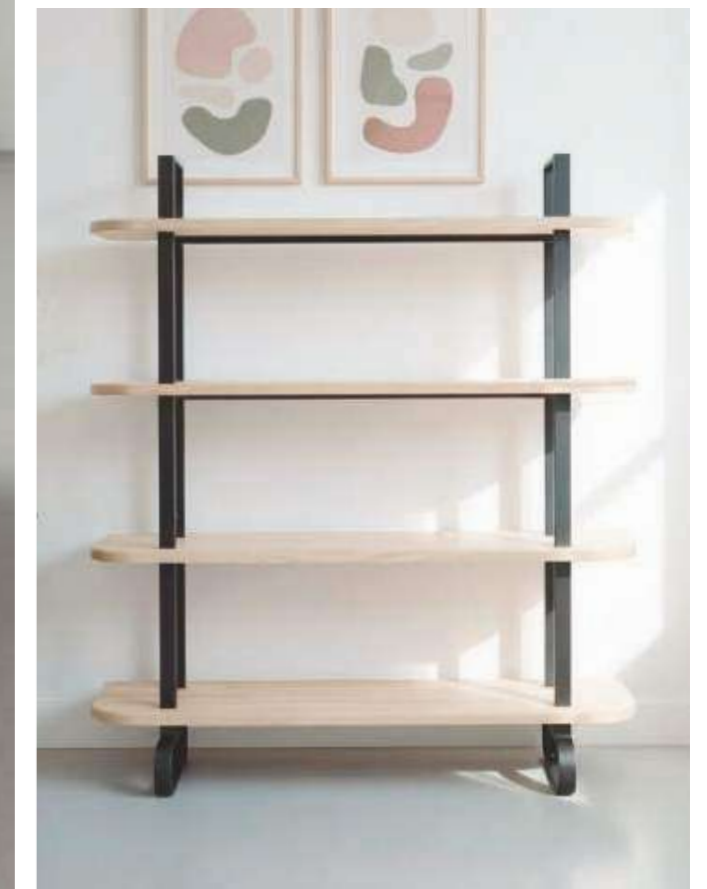

Codigo :

Ref : 0500210020050 / Nordish / Negro.

P 722.