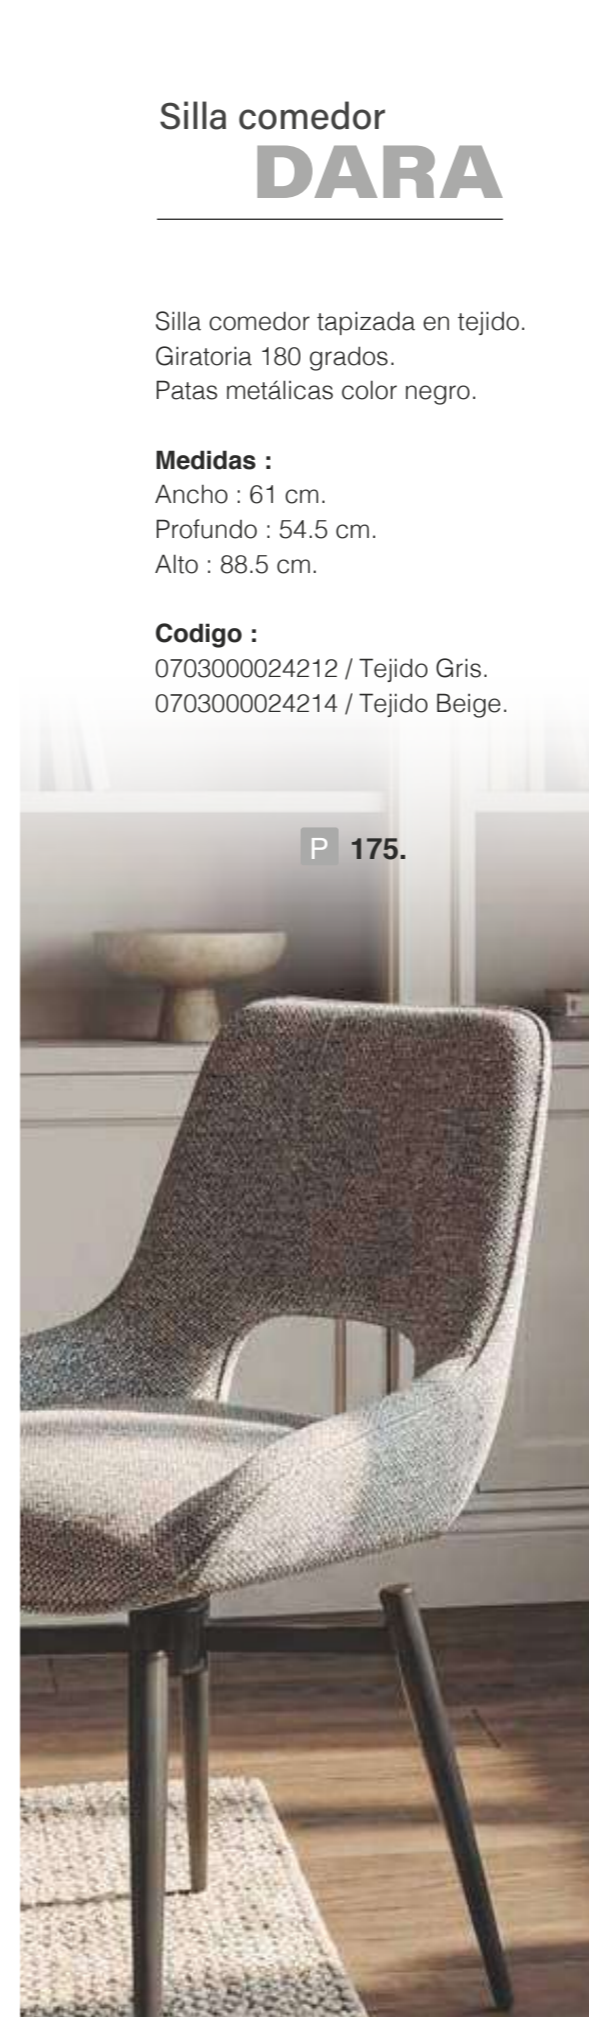

Codigo :

0703000024212 / Tejido Gris.
0703000024214 / Tejido Beige.

P 175.