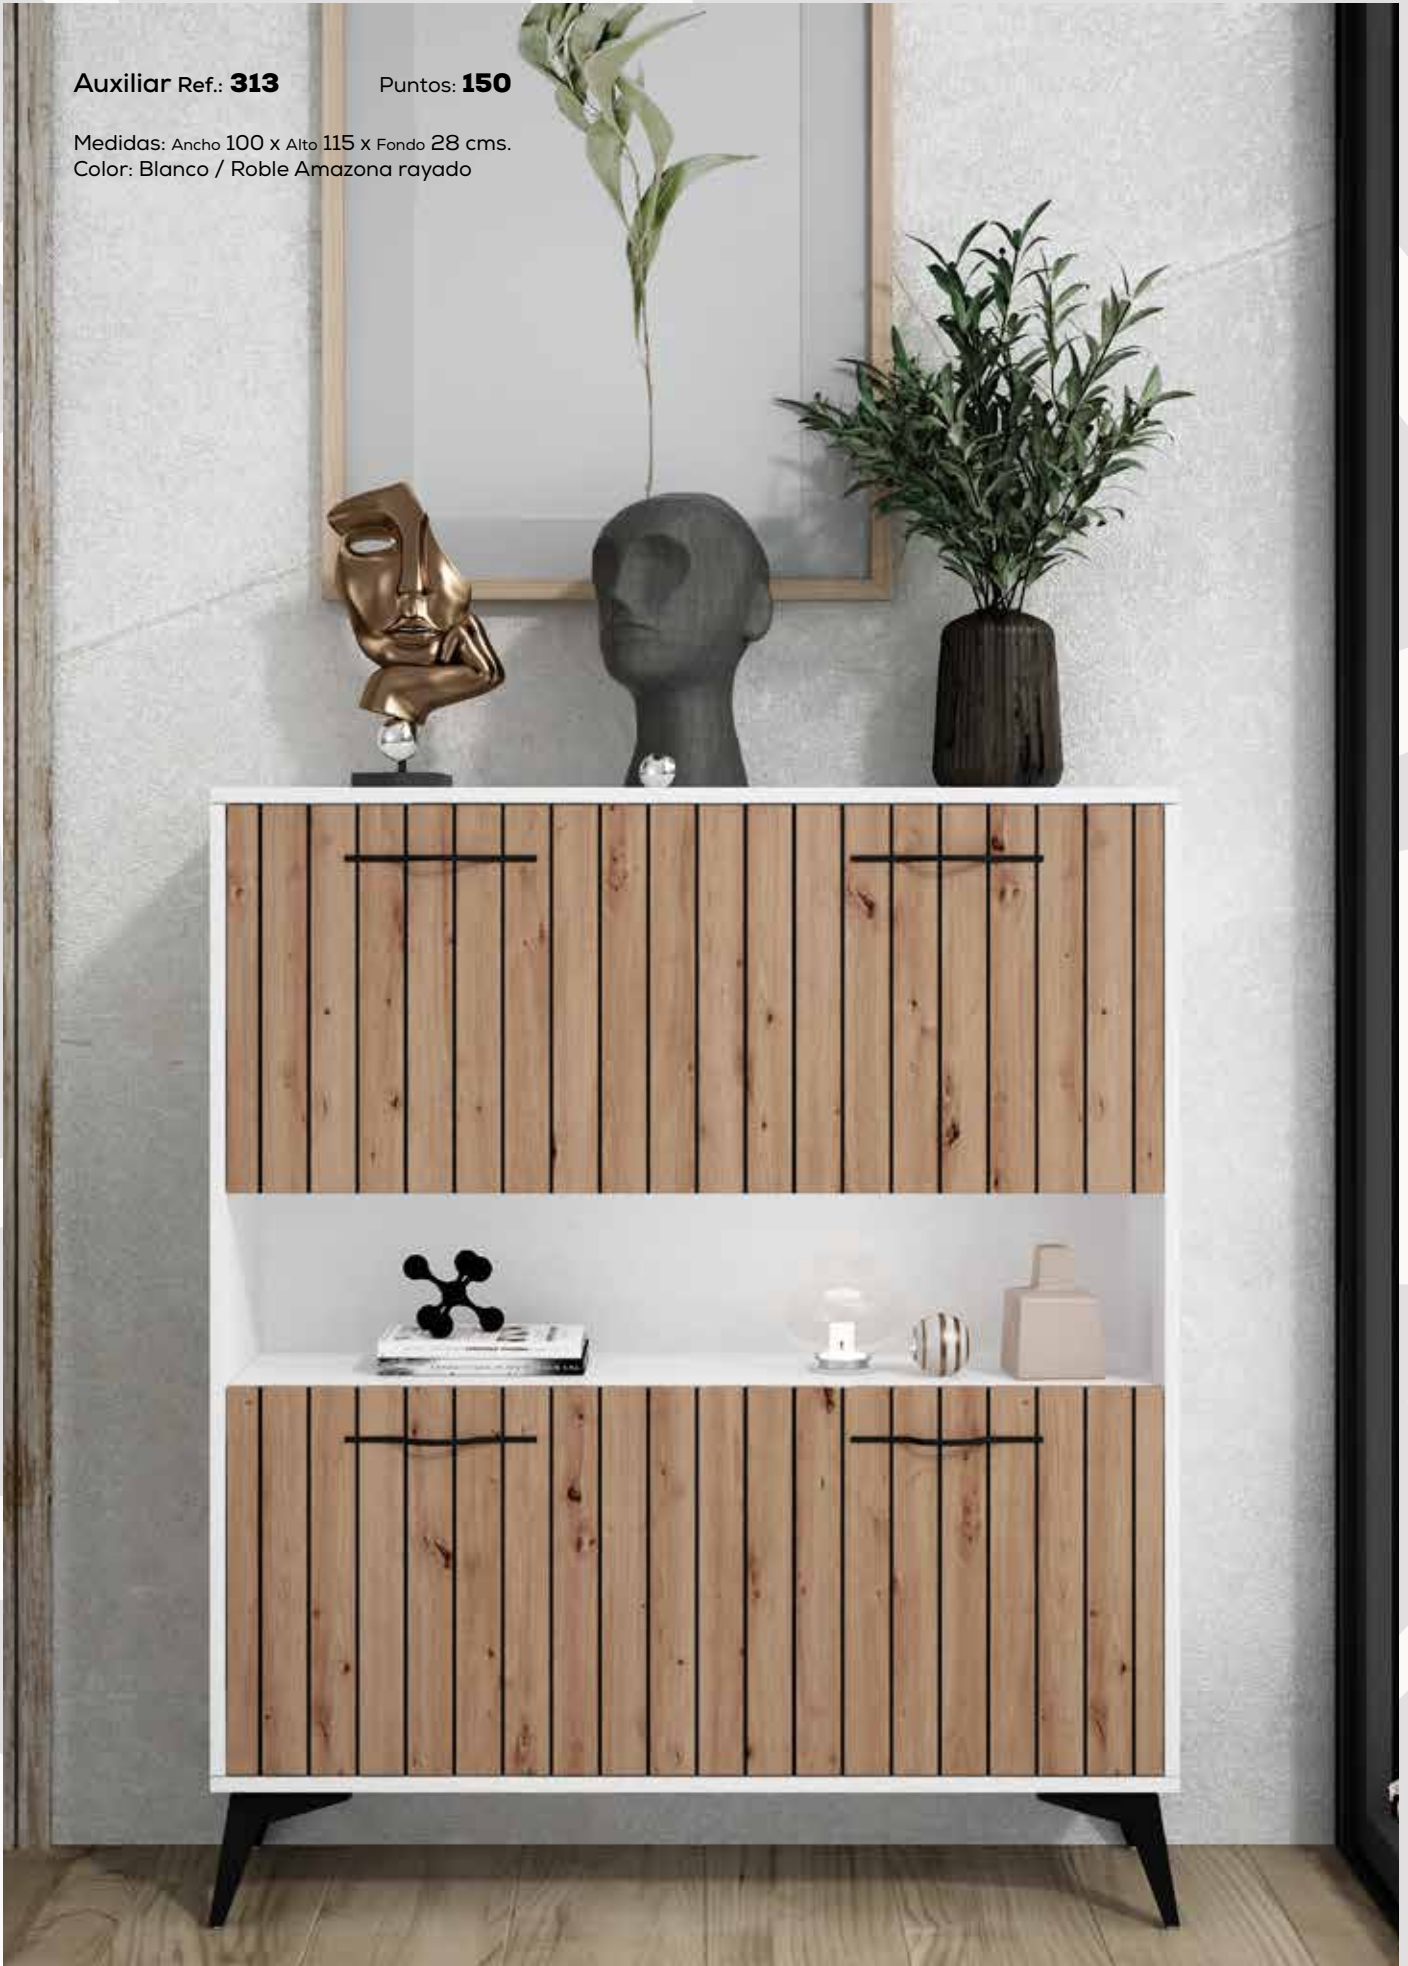

## AUXILIARES

Un clásico imprescindible,  
adaptado a la actualidad.

Miles de configuraciones  
versátiles y con  
funcionalidad. Múltiples  
acabados combinando  
diferentes materiales, que se  
adaptan perfectamente a tu  
espacio. Transformamos lo  
clásico en básico.

Auxiliar Ref.: **313**

Puntos: **150**

Medidas: Ancho 100 X Alto 115 X Fondo 28 cms.  
Color: Blanco / Roble Amazona rayado

\*Colores disponibles según foto

**Aparador Ref.: 315** Puntos: **220**

Medidas: Ancho 150 x Alto 80 x Fondo 40 cms.  
Color: Roble Amazona