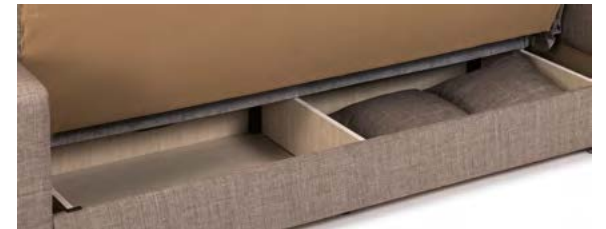

*Cojines incluidos.

*Arcón de almacenaje bajo el asiento.

TAPIZADO EN **TELA**
ACABADO DISPONIBLE

CHOCO

GRIS

474 PUNTOS

ASIENTO Y
RESPALDO
DE MUELLES

VEGA