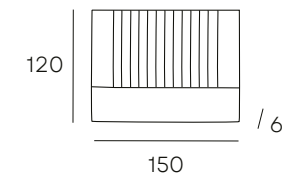

ATLÁNTICO

CABECERO

TAPIZADO EN TELA
ACABADOS DISPONIBLES

BEIGE

GRIS

139 PUNTOS

137 PUNTOS

EUROPA