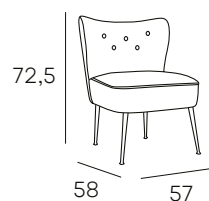

144 PUNTOS

NÍGER

BUTACA

143 PUNTOS

TAPIZADO EN TELA
ACABADO DISPONIBLE

VELVET VERDE

ZAMBIA

BUTACA