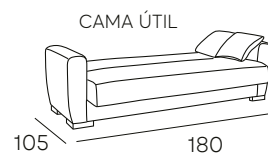

*Cojines incluidos.

*Arcón de almacenaje bajo el asiento.

TAPIZADO EN **TELA**
ACABADO DISPONIBLE

CHOCO

GRIS

474 PUNTOS

ASIENTO Y
RESPALDO
DE MUELLES

VEGA