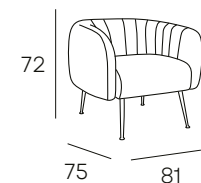

TÁMESIS

BUTACA

TAPIZADO EN **TELA**
ACABADO DISPONIBLE

VELVET ROSA

352 PUNTOS