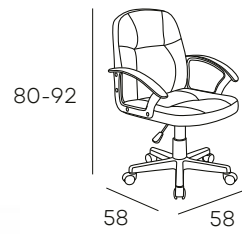

HELA

TAPIZADO EN **TELA**
ACABADO DISPONIBLE

GRIS CLARO

98 PUNTOS

TAPIZADO EN **PU**
ACABADO DISPONIBLE

NEGRO Y ROJO

XTREME

281 PUNTOS