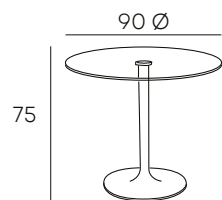

MESA DE COMEDOR DE CRISTAL
TEMPLADO TRANSPARENTE

146 PUNTOS

RUNA

MESA COMEDOR REDONDA
CON TAPA DE CRISTAL

152 PUNTOS

DOMUS

MESA COMEDOR FIJA CON TAPA MDF

ACABADOS
DISPONIBLES