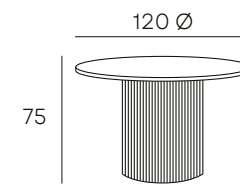

ALOE NEW

MESA COMEDOR EXTENSIBLE
CON TAPA DE MELAMINA Y PATAS EN DOS
ACABADOS: BLANCO O NEGRO
SISTEMA DE APERTURA MARIPOSA

ACABADO DISPONIBLE

ROBLE

426 PUNTOS

GLEN

MESA COMEDOR EXTENSIBLE
CON TAPA DE MELAMINA.
SISTEMA DE APERTURA MARIPOSA.

382 PUNTOS

ACABADO DISPONIBLE

ROBLE

NORUEGA

MESA COMEDOR EXTENSIBLE
CON EXTENSIBLE CENTRAL

ACABADOS DISPONIBLES

BLANCO

ROBLE ARTISAN

154 PUNTOS

NADIR

MESA COMEDOR FIJA CON TAPA Y PIE
EN DM ACABADO SÍMIL MÁRMOL

ACABADO DISPONIBLE

SÍMIL
MÁRMOL

472 PUNTOS

MESAS FIJAS MESAS DE COMEDOR

RAMSÉS