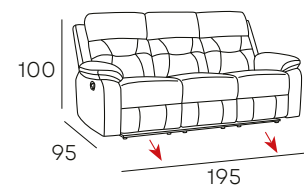

SOFÁ 2 PLAZAS
CON 2 RELAX MANUALES

SILLÓN CON RELAX MANUAL

TAPIZADO EN **TELA**
ACABADO DISPONIBLE

GRIS

350 PUNTOS

800 PUNTOS

609 PUNTOS

DIANA