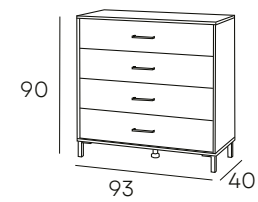

VIENA

**MESITA DE 2 CAJONES Y
CÓMODA DE 4 CAJONES**
EN ACABADO ROBLE ARTISAN CON
TIRADORES Y PATAS EN COLOR NEGRO

*Se sirve totalmente desmontado.

127 PUNTOS

265 PUNTOS

DORMITORIO