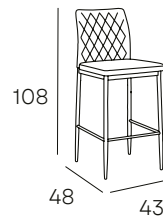

EASY
CLEAN

54 PUNTOS