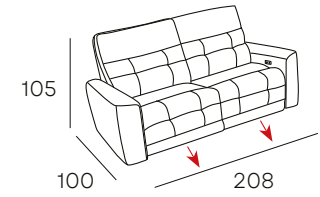

1.827 PUNTOS

KANOI

SOFÁ 3 PLAZAS MAXI CON 2 RELAX ELÉCTRICOS Y SISTEMA DE GRAVEDAD CERO

SOFÁ 3 PLAZAS CON 2 RELAX ELÉCTRICOS Y SISTEMA DE GRAVEDAD CERO

1.635 PUNTOS

1.300 PUNTOS

CARGADOR

TAPIZADO EN **TELA**
ACABADO DISPONIBLE