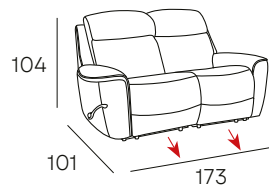

1.827 PUNTOS

KANOI

SOFÁ 3 PLAZAS MAXI CON 2 RELAX ELÉCTRICOS Y SISTEMA DE GRAVEDAD CERO

SOFÁ 3 PLAZAS CON 2 RELAX ELÉCTRICOS Y SISTEMA DE GRAVEDAD CERO

1.635 PUNTOS

1.300 PUNTOS

CARGADOR

TAPIZADO EN **TELA**
ACABADO DISPONIBLE

GRIS CLARO

GRIS OSCURO

CLEO

SOFÁ 3 PLAZAS CON 2 RELAX MANUALES
PALANCA AMERICANA Y BALANCÍN

SOFÁ 2 PLAZAS CON 2 RELAX MANUALES
Y BALANCÍN

1.289 PUNTOS

1.764 PUNTOS

SOFÁ
BALANCÍN