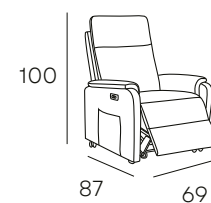

**SILLÓN GIRATORIO,
RELAX ELÉCTRICO
Y BALANCÍN**

CARGADOR
INALÁMBRICO

SILLÓN
GIRATORIO

SILLÓN
BALANCÍN

612 PUNTOS

TAPIZADO EN **TELA**
ACABADOS DISPONIBLES

GRIS

BEIGE

LYRA

SILLÓN RELAX ELÉCTRICO Y PWR LIFT CON DOS MOTORES INDEPENDIENTES

***Dispone de ruedas para desplazarlo.**

TAPIZADO EN **TELA**
ACABADO DISPONIBLE

POWER LIFT

GRIS

*Medida de ancho 69 cm

568 PUNTOS