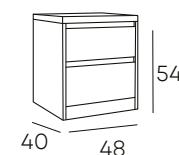

DORMITORIO

74 PUNTOS