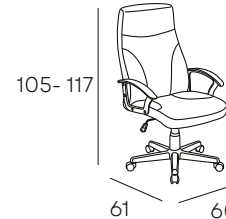

ODIN

TAPIZADO EN TELA
ACABADO DISPONIBLE

GRIS CLARO

160 PUNTOS

TYR

TAPIZADO EN TELA
ACABADO DISPONIBLE

GRIS OSCURO

135 PUNTOS