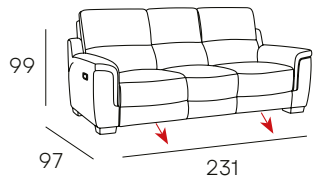

LYRA

SILLÓN RELAX ELÉCTRICO Y PWR LIFT CON DOS MOTORES INDEPENDIENTES

***Dispone de ruedas para desplazarlo.**

TAPIZADO EN **TELA**
ACABADO DISPONIBLE

POWER LIFT

GRIS

*Medida de ancho 69 cm

568 PUNTOS

TAPIZADO EN TELA
ACABADOS DISPONIBLES

GRIS

464 PUNTOS

LENOX

SOFÁ 3 PLAZAS
CON 2 RELAX ELÉCTRICOS

SOFÁ 2 PLAZAS
CON 2 RELAX ELÉCTRICOS

2.328 PUNTOS

1.825 PUNTOS