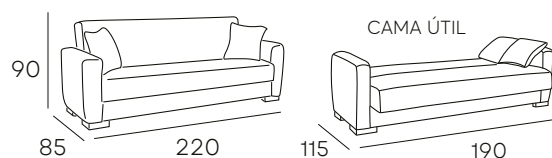

TERRA

SOFÁ CAMA CLIC - CLAC

*Cojines incluidos.

*Arcón de almacenaje bajo el asiento.

TAPIZADO EN **TELA**
ACABADO DISPONIBLE

563 PUNTOS