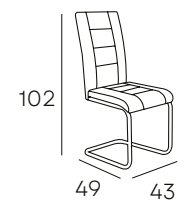

PATA NEGRA 73 PUNTOS

PATA CROMO 78 PUNTOS