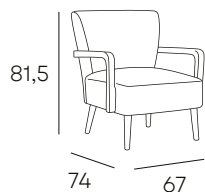

DESCANSO

TASIA

BUTACA MADERA MACIZA

BUTACAS TAPIZADOS

TAPIZADO EN **TELA**
ACABADO DISPONIBLE

BEIGE

210 PUNTOS

PORTIA