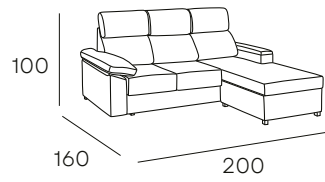

DIANA

CHAISELONGUE FIJA REVERSIBLE
CON ARCÓN EN EL BRAZO

TAPIZADO EN **TELA**
ACABADO DISPONIBLE

GRIS

701 PUNTOS