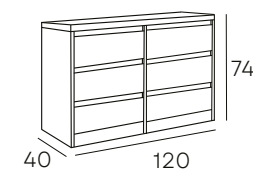

AZORES

MESILLA DE 2 CAJONES
Y SINFONIER DE 4
CAJONES EN ACABADO
COLOR BLANCO O ROBLE.
CÓMODA DOBLE DE 6
CAJONES EN ACABADO
ROBLE.
TIRADOR UÑERO.

*Se sirve totalmente
desmontado.

DORMITORIO

74 PUNTOS

143 PUNTOS

168 PUNTOS