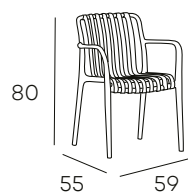

54 PUNTOS

IVY

SILLA DE PP
ADMITE USO EXTERIOR

*Cajas de 4 sillas.

ACABADOS DISPONIBLE

ANTRACITA

BLANCO

72 PUNTOS