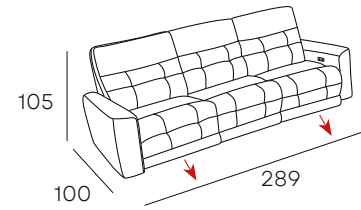

1.827 PUNTOS

KANOI

SOFÁ 3 PLAZAS MAXI CON 2 RELAX ELÉCTRICOS Y SISTEMA DE GRAVEDAD CERO

SOFÁ 3 PLAZAS CON 2 RELAX ELÉCTRICOS Y SISTEMA DE GRAVEDAD CERO

1.635 PUNTOS

1.300 PUNTOS

CARGADOR

TAPIZADO EN **TELA**
ACABADO DISPONIBLE