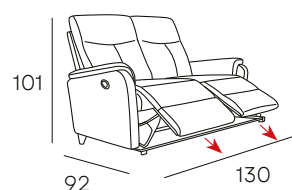

872 PUNTOS

535 PUNTOS

CARGADOR

GRIS CLARO

BEIGE

NÁPOLES

SOFÁ 3 PLAZAS CON 2 RELAX MANUALES

SILLÓN CON RELAX MANUAL

407 PUNTOS

864 PUNTOS

TAPIZADO EN **TELA**
ACABADO DISPONIBLE

MARRÓN

MAGNOLIA

POWER LIFT

SOFÁ 3 PLAZAS
CON 2 RELAX ELÉCTRICOS

SOFÁ 2 PLAZAS
CON 2 RELAX ELÉCTRICOS

SILLÓN CON RELAX ELÉCTRICO
Y POWER LIFT

812 PUNTOS

597 PUNTOS

410 PUNTOS

ENEKO

SOFÁ 3 PLAZAS CON 2 RELAX MANUALES

SOFÁ 2 PLAZAS CON 2 RELAX MANUALES

SILLÓN CON RELAX MANUAL