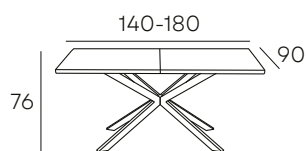

OLIVIA

MESA COMEDOR EXTENSIBLE
CON TAPA DE MELAMINA.
SISTEMA DE APERTURA CENTRAL
SINCRONIZADO.

431 PUNTOS

ACABADO DISPONIBLE

ROBLE