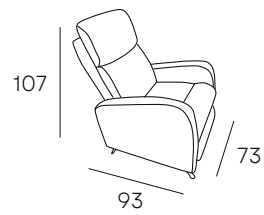

LIDO

SILLÓN CON RELAX MANUAL
DE EMPUJE