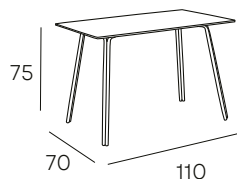

MÉRIDA

MESA DE COCINA FIJA CON ESTRUCTURA
METÁLICA Y CRISTAL BLANCO

166 PUNTOS

ADRIANA

MESA FIJA CON TAPA DE PIEDRA
SINTERIZADA EN IMITACION MÁRMOL
Y PATAS EN COLOR CREMA

163 PUNTOS

ACABADO DISPONIBLE

PIEDRA SINTERIZADA
MÁRMOL CREMA