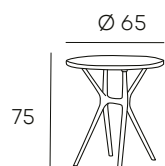

TARA

MESA VELADOR DE PP
ADMITE USO EXTERIOR

*Cajas de 2 mesas.

ACABADOS DISPONIBLE

ANTRACITA

BLANCO

63 PUNTOS

FEYRE