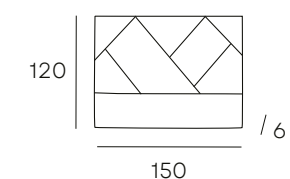

ATLÁNTICO

CABECERO

TAPIZADO EN TELA
ACABADOS DISPONIBLES

139 PUNTOS

137 PUNTOS

EUROPA

CABECERO

ACABADOS DISPONIBLES

139 PUNTOS

137 PUNTOS