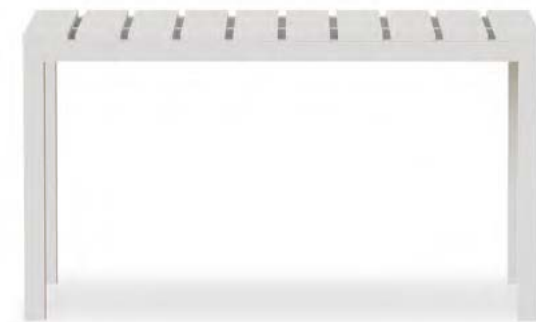

EMBER

MESA FIJA DE PP
ADMITE USO EXTERIOR

ACABADOS DISPONIBLE

ANTRACITA

BLANCO