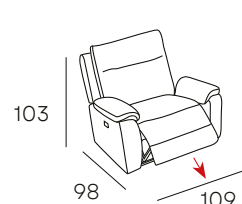

872 PUNTOS

535 PUNTOS

CARGADOR

GRIS CLARO

BEIGE

NÁPOLES

SOFÁ 3 PLAZAS CON 2 RELAX MANUALES

SILLÓN CON RELAX MANUAL