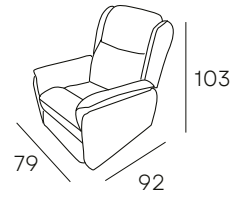

DOM

SILLÓN RELAX MANUAL CON PALANCA

548 PUNTOS

TAPIZADO EN TELA
ACABADOS DISPONIBLES

GRIS

CHOCO