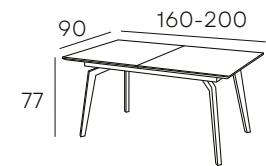

AZUL

407 PUNTOS

PALMDALE

**MESA COMEDOR
CON EXTENSIBLE CENTRAL**
CHAPA NATURAL CON PATAS MACIZAS

461 PUNTOS

G A E L

MESA COMEDOR EXTENSIBLE
CON TAPA CERÁMICA
SISTEMA DE APERTURA CENTRAL
SINCRONIZADO

591 PUNTOS