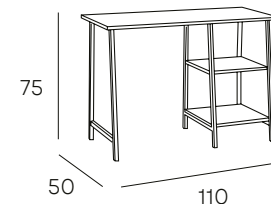

SENDAI Y KIOTO

MESA DE ESTUDIO Y ESTANTERÍA EN ACABADO ROBLE
CON ESTRUCTURA EN COLOR NEGRO

147 PUNTOS

SENDAI

106 PUNTOS

OFICINA