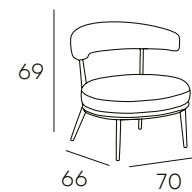

OASIS

BUTACA

*Se sirve en cajas de dos unidades.

TAPIZADO EN **TELA**
ACABADOS DISPONIBLES

BLANCO

GRIS

144 PUNTOS