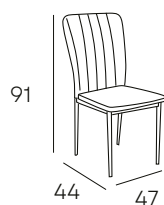

TAPIZADO EN TELA
ACABADO DISPONIBLE

GRIS CLARO

GRIS OSCURO

97 PUNTOS

SALMA

* Cajas de 6 sillas.

44 PUNTOS

TAPIZADO EN TELA
ACABADOS DISPONIBLES