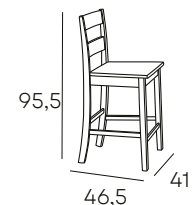

GRIS

EASY
CLEAN

54 PUNTOS

TOLEDO

TABURETE

FABRICADO EN
MADERA LACADA
COLOR BLANCO
MATE

* Cajas de 2 unidades.

77 PUNTOS