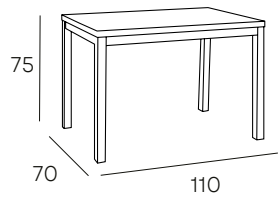

DALTON

MESA DE COCINA FIJA
PATAS METÁLICAS EN COLOR BLANCO Y
TAPA DE MADERA MACIZA

233 PUNTOS

JULIA

SILLA DE COCINA
DE ESTRUCTURA METÁLICA Y ASIENTO EN
PU EN ACABADOS BLANCO O NEGRO

* Cajas de 4 sillas.