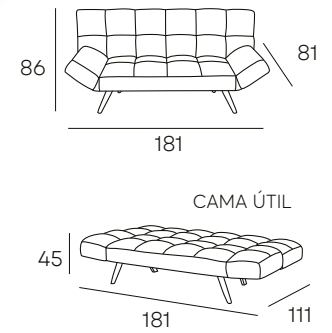

VEGA

SOFÁ CAMA
CLIC - CLAC

SOFÁS CAMA TAPIZADOS

422 PUNTOS

TAPIZADO EN
TELA
ACABADOS
DISPONIBLES

VERDE

GRIS