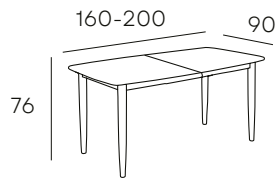

AZUL

407 PUNTOS

PALMDALE

**MESA COMEDOR
CON EXTENSIBLE CENTRAL**
CHAPA NATURAL CON PATAS MACIZAS

461 PUNTOS

G A E L

MESA COMEDOR EXTENSIBLE
CON TAPA CERÁMICA
SISTEMA DE APERTURA CENTRAL
SINCRONIZADO

591 PUNTOS

SACHA

MESA COMEDOR EXTENSIBLE
LACA BLANCA ALTO BRILLO
CON EXTENSIBLE CENTRAL

422 PUNTOS

OLIMPIA

**MESA COMEDOR EXTENSIBLE
CON TAPA CERÁMICA
SISTEMA DE APERTURA CENTRAL
SINCRONIZADO**

ACABADO DISPONIBLES

TAPA BLANCA
ACABADO MÁRMOL
CON PATA COLOR
NEGRO