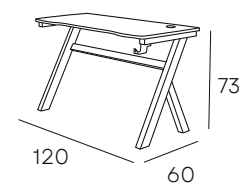

MELIDE

MESA DE ESTUDIO CON SOPORTE LATERAL PARA AURICULARES Y CAJEADO PARA CABLES