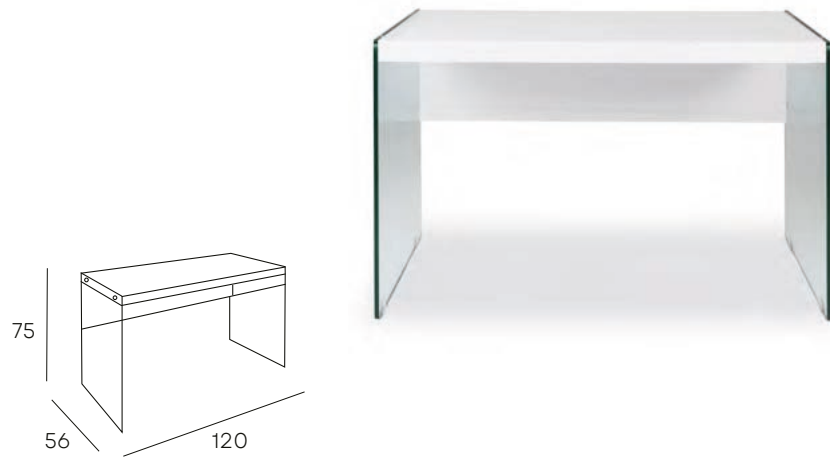

181 PUNTOS

INDIA

MESA DE ESTUDIO FABRICADA EN LACADO BLANCO ALTO BRILLO Y PATAS DE CRISTAL TEMPLADO DE 12 MM.

254 PUNTOS

CORA

MESA DE ESTUDIO DE CRISTAL TEMPLADO DE 12 MM. PATAS METÁLICAS EN ACABADO CROMO

360 PUNTOS