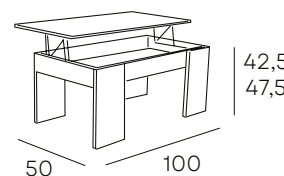

ROBLE ARTISAN

PETRA

MESA DE CENTRO ELEVABLE
ACABADA EN BLANCO,
ROBLE SONOMA
O ROBLE ARTISAN

90 PUNTOS

MESAS DE CENTRO

TADASHI

MESA DE CENTRO
EN COLOR ROBLE ARTISAN

88 PUNTOS