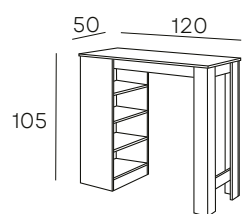

VALENCIA

MESA ALTA

TABLERO DE MELAMINA EN
COLOR BLANCO

158 PUNTOS