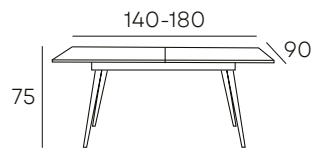

ALOE NEW

MESA COMEDOR EXTENSIBLE
CON TAPA DE MELAMINA Y PATAS EN DOS
ACABADOS: BLANCO O NEGRO
SISTEMA DE APERTURA MARIPOSA

ACABADO DISPONIBLE

ROBLE

426 PUNTOS

GLEN

MESA COMEDOR EXTENSIBLE
CON TAPA DE MELAMINA.
SISTEMA DE APERTURA MARIPOSA.

382 PUNTOS

ACABADO DISPONIBLE

ROBLE

NORUEGA

MESA COMEDOR EXTENSIBLE
CON EXTENSIBLE CENTRAL

ACABADOS DISPONIBLES

BLANCO

ROBLE ARTISAN