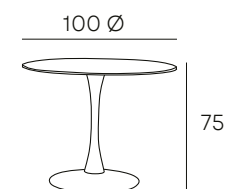

STONE

MESA COMEDOR FIJA
CON TAPA CERÁMICA

203 PUNTOS

LUNA

MESA COMEDOR FIJA CON
TAPA DE PIEDRA SINTERIZADA.
PIE CENTRAL EN COLOR
BLANCO.

MESAS FIJAS MESAS DE COMEDOR

ACABADO DISPONIBLE

PIEDRA SINTERIZADA
MÁRMOL BLANCO

166 PUNTOS

CORINA

MESA FIJA TAPA DE CRISTAL
PATAS METÁLICAS EN
ACABADO CROMO

* Mesa de centro a juego.

200 PUNTOS

VALENTINA

MESA FIJA TAPA DE CRISTAL
Y PATAS METÁLICAS ACABADAS EN MADERA

199 PUNTOS