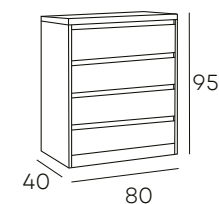

AZORES

MESILLA DE 2 CAJONES
Y SINFONIER DE 4
CAJONES EN ACABADO
COLOR BLANCO O ROBLE.
CÓMODA DOBLE DE 6
CAJONES EN ACABADO
ROBLE.
TIRADOR UÑERO.

*Se sirve totalmente
desmontado.

DORMITORIO

74 PUNTOS

143 PUNTOS

168 PUNTOS