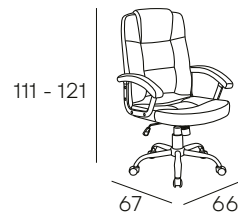

92x33x113 cm.

299 PUNTOS

AUXILIARES

ODIN

TAPIZADO EN TELA
ACABADO DISPONIBLE

GRIS CLARO

160 PUNTOS

TYR