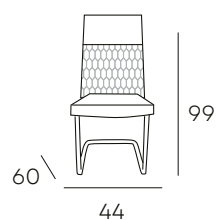

PATA CROMO 78 PUNTOS

NAYARIT

* Cajas de 4 sillas.

SILLAS

78 PUNTOS

TAPIZADO EN **TELA**
ACABADOS DISPONIBLES

BEIGE

GRIS