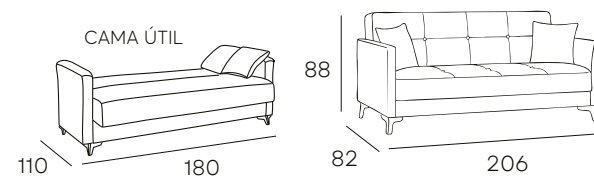

**SOFÁ CAMA
CLIC-CLAC**
*Cojines incluidos.

TAPIZADO EN **TELA**
ACABADO DISPONIBLE

MARRÓN

GRIS AZULADO

ASIENTO Y
RESPALDO
DE MUELLES

546 PUNTOS

DAVIS

SOFÁ CAMA CLIC-CLAC