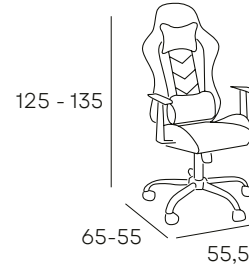

XTREME

281 PUNTOS