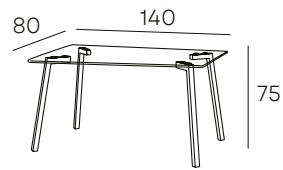

MESA DE COMEDOR DE CRISTAL
TEMPLADO TRANSPARENTE

146 PUNTOS