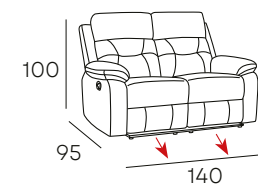

SOFÁ 2 PLAZAS
CON 2 RELAX MANUALES

SILLÓN CON RELAX MANUAL

TAPIZADO EN **TELA**
ACABADO DISPONIBLE

GRIS

350 PUNTOS

800 PUNTOS

609 PUNTOS

DIANA