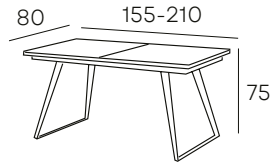

SACHA

MESA COMEDOR EXTENSIBLE
LACA BLANCA ALTO BRILLO
CON EXTENSIBLE CENTRAL

422 PUNTOS