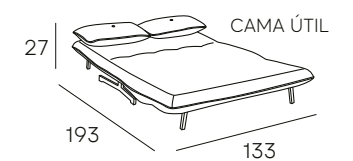

IRATI

SOFÁ CAMA CLIC - CLAC

*Cojines incluidos.

TAPIZADO EN **TELA**
ACABADO DISPONIBLE

GRIS OSCURO

BEIGE

490 PUNTOS

TAPIZADO EN **TELA**
ACABADO DISPONIBLE