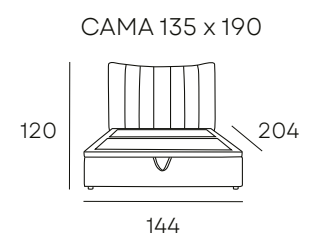

NASIRA

CAMA TAPIZADA EN TELA BEIGE CON CANAPE ABATIBLE DE TAPA PARTIDA

* Se sirve desmontado.

EASY
CLEAN

DORMITORIO

770 PUNTOS

638 PUNTOS

615 PUNTOS