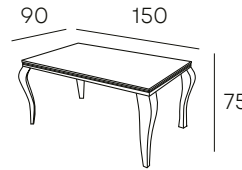

154 PUNTOS

NADIR

MESA COMEDOR FIJA CON TAPA Y PIE
EN DM ACABADO SÍMIL MÁRMOL

ACABADO DISPONIBLE

SÍMIL
MÁRMOL

472 PUNTOS

MESAS FIJAS MESAS DE COMEDOR

RAMSÉS

MESA COMEDOR FIJA
TAPA DE PIEDRA EN MÁRMOL BLANCO

ACABADO DISPONIBLE

PIEDRA MÁRMOL
BLANCO

776 PUNTOS

690 PUNTOS

BERLÍN

MESA COMEDOR FIJA
CON TAPA DE MDF

344 PUNTOS