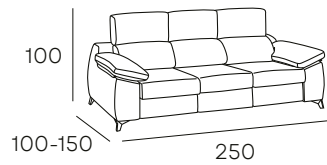

967 PUNTOS

CHAISELONGUE REVERSIBLE
CON POUF PARTIDO INDEPENDIENTE

*Dispone de asientos extraíbles y cabeceros reclinables.

ZAHARA

SOFÁ 3 PLAZAS
 SISTEMA CARRO CON CABECEROS
 RECLINABLES Y PATA ALTA

TAPIZADO EN **TELA**
 ACABADO DISPONIBLE