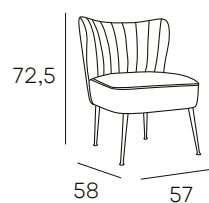

144 PUNTOS

NÍGER

BUTACA

143 PUNTOS

TAPIZADO EN TELA
ACABADO DISPONIBLE

VELVET VERDE

ZAMBIA

BUTACA