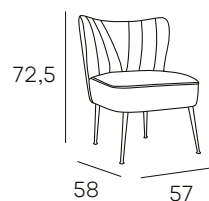

143 PUNTOS

TAPIZADO EN TELA
ACABADO DISPONIBLE

VELVET NARANJA

NAMIBIA

BUTACA

143 PUNTOS

TAPIZADO EN TELA
ACABADO DISPONIBLE

VELVET ROSA