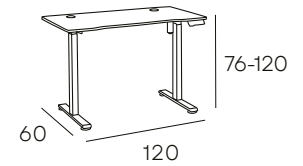

NEGRO
CON ESTRUCTURA
EN NEGRO

65 PUNTOS

NISA

TAPIZADO EN **TEJIDO 3D**
ACABADOS DISPONIBLES

NEGRO
CON ESTRUCTURA
EN NEGRO

74 PUNTOS

FARO

MESA DE ESTUDIO ELEVABLE, PERMITE MEMORIZAR HASTA 3 POSICIONES