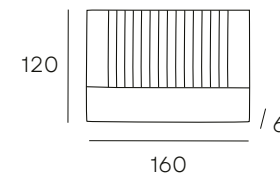

ATLÁNTICO

CABECERO

TAPIZADO EN TELA
ACABADOS DISPONIBLES

BEIGE

GRIS

139 PUNTOS

137 PUNTOS

EUROPA