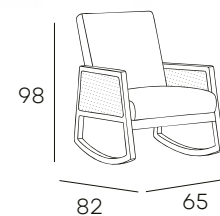

PORTIA

BUTACA MECEDORA MADERA MACIZA