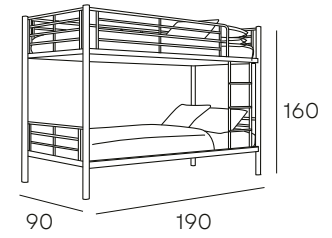

MARCOS

LITERA METÁLICA EN COLOR NEGRO
PARA COLCHÓN DE 90x190 CM.

214 PUNTOS