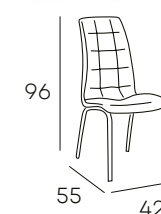

BLANCO

GRIS

TAPIZADO EN **TELA**
ACABADOS DISPONIBLES

GRIS

MARRÓN

ALEXIA

* Cajas de 4 sillas.

80 PUNTOS