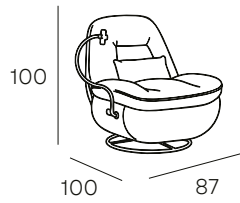

**SILLÓN GIRATORIO,
RELAX ELÉCTRICO
Y BALANCÍN**

CARGADOR
INALÁMBRICO

SILLÓN
GIRATORIO

SILLÓN
BALANCÍN

612 PUNTOS

TAPIZADO EN **TELA**
ACABADOS DISPONIBLES

GRIS

BEIGE

LYRA

SILLÓN RELAX ELÉCTRICO Y PWR LIFT CON DOS MOTORES INDEPENDIENTES

***Dispone de ruedas para desplazarlo.**

TAPIZADO EN **TELA**
ACABADO DISPONIBLE

POWER LIFT

GRIS

*Medida de ancho 69 cm

568 PUNTOS