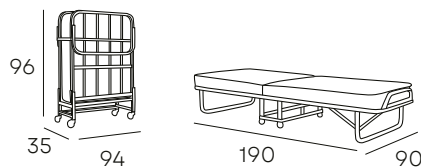

150x190 cm

468 PUNTOS

TAPIZADO
CANAPÉ Y
PERFIL DE TAPA

TIRADOR
A JUEGO

LOURDES

PLEGATÍN DE ESTRUCTURA METÁLICA EN COLOR NEGRO CON COLCHÓN DE HR Y VISCO DE MEDIDA 90x190x15 CM.

270 PUNTOS

IRLANDA