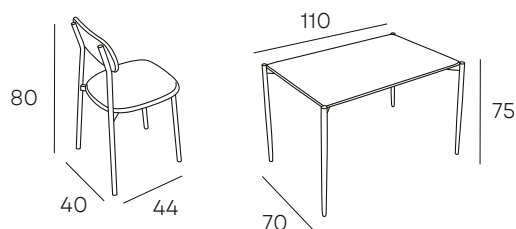

NAEBA

CONJUNTO DE MESA Y 4 SILLAS EN ACABADO ROBLE CON ESTRUCTURA EN COLOR NEGRO Y ASIENTOS TAPIZADOS EN TELA BEIGE

246 PUNTOS