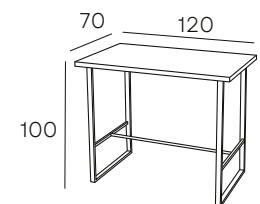

NALÓN

MESA ALTA EN COLOR ROBLE Y PATAS EN COLOR NEGRO