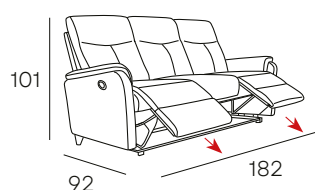

872 PUNTOS

535 PUNTOS

CARGADOR

GRIS CLARO

BEIGE

NÁPOLES

SOFÁ 3 PLAZAS CON 2 RELAX MANUALES

SILLÓN CON RELAX MANUAL

407 PUNTOS

864 PUNTOS

TAPIZADO EN **TELA**
ACABADO DISPONIBLE

MARRÓN

MAGNOLIA

POWER LIFT

SOFÁ 3 PLAZAS
CON 2 RELAX ELÉCTRICOS

SOFÁ 2 PLAZAS
CON 2 RELAX ELÉCTRICOS

SILLÓN CON RELAX ELÉCTRICO
Y POWER LIFT

812 PUNTOS

597 PUNTOS

410 PUNTOS

ENEKO

SOFÁ 3 PLAZAS CON 2 RELAX MANUALES

SOFÁ 2 PLAZAS CON 2 RELAX MANUALES

SILLÓN CON RELAX MANUAL