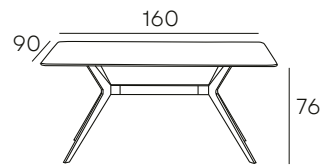

STONE

MESA COMEDOR FIJA
CON TAPA CERÁMICA

203 PUNTOS