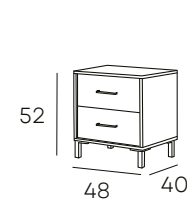

**MESITA DE 2 CAJONES Y
CÓMODA DE 4 CAJONES**
EN ACABADO ROBLE ARTISAN CON
TIRADORES Y PATAS EN COLOR NEGRO

*Se sirve totalmente desmontado.

127 PUNTOS