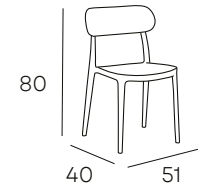

SILLA DE PP
ADMITE USO EXTERIOR

***Cajas de 4 sillas.**

ACABADOS DISPONIBLE

ANTRACITA

BLANCO

53 PUNTOS

EMBER

MESA FIJA DE PP
ADMITE USO EXTERIOR