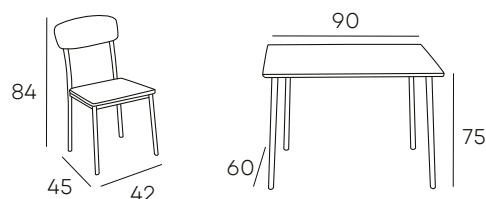

NAEBA

CONJUNTO DE MESA Y 4 SILLAS EN ACABADO ROBLE CON ESTRUCTURA EN COLOR NEGRO Y ASIENTOS TAPIZADOS EN TELA BEIGE

246 PUNTOS

KEISEN

CONJUNTO DE MESA Y 2 SILLAS EN ACABADO ROBLE CON ESTRUCTURA EN COLOR NEGRO