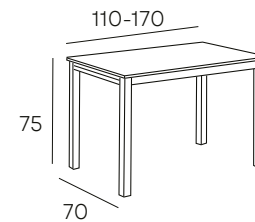

CAMERON

MESA DE COCINA EXTENSIBLE CON ESTRUCTURA METÁLICA Y CRISTAL BLANCO

COLIN

SILLA DE COCINA CON ESTRUCTURA METÁLICA Y ASIENTO ACOLCHADO TAPIZADO EN PVC DE COLOR BLANCO

***Cajas de 4 sillas.**

305 PUNTOS