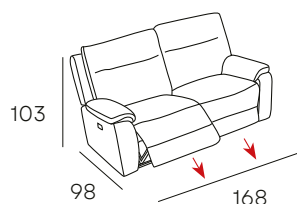

872 PUNTOS

535 PUNTOS

CARGADOR

GRIS CLARO

BEIGE

NÁPOLES

SOFÁ 3 PLAZAS CON 2 RELAX MANUALES

SILLÓN CON RELAX MANUAL