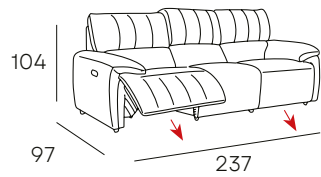

CATRA

SOFÁ 3 PLAZAS
CON 2 RELAX ELÉCTRICOS