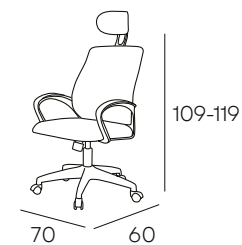

NEGRO
CON ESTRUCTURA
EN NEGRO

65 PUNTOS

NISA

TAPIZADO EN **TEJIDO 3D**
ACABADOS DISPONIBLES

NEGRO
CON ESTRUCTURA
EN NEGRO

74 PUNTOS

FARO

MESA DE ESTUDIO ELEVABLE, PERMITE MEMORIZAR HASTA 3 POSICIONES