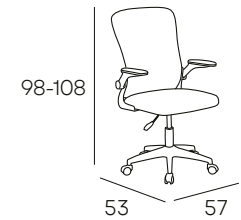

AMELIA

TAPIZADO EN **TEJIDO 3D**
ACABADOS DISPONIBLES

AZUL

90 PUNTOS

BRACO

* Brazos abatibles.

TAPIZADO EN **TEJIDO 3D**
ACABADOS DISPONIBLES

NEGRO

74 PUNTOS