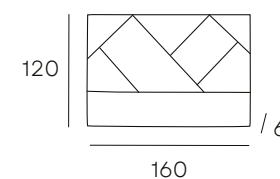

ATLÁNTICO

CABECERO

TAPIZADO EN TELA
ACABADOS DISPONIBLES

139 PUNTOS

137 PUNTOS

EUROPA

CABECERO

ACABADOS DISPONIBLES

139 PUNTOS

137 PUNTOS