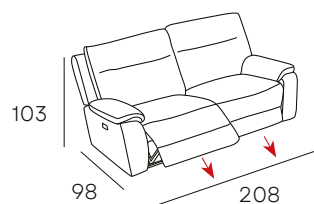

TAPIZADO EN **TELA**
ACABADO DISPONIBLE

BEIGE

SONOS

SOFÁ 3 PLAZAS
CON 2 RELAX ELÉCTRICOS

SOFÁ 2 PLAZAS
CON 2 RELAX ELÉCTRICOS

SILLÓN
CON RELAX ELÉCTRICO

TAPIZADO EN **TELA**
ACABADO DISPONIBLE

1.061 PUNTOS

872 PUNTOS

535 PUNTOS

CARGADOR

GRIS CLARO

BEIGE

NÁPOLES

SOFÁ 3 PLAZAS CON 2 RELAX MANUALES

SILLÓN CON RELAX MANUAL