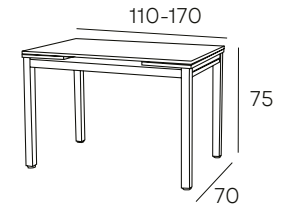

CAMERON ROBLE

**MESA DE COCINA EXTENSIBLE
EN ACABADO ROBLE CON PATAS
EN COLOR NEGRO**