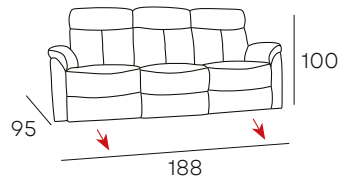

872 PUNTOS

535 PUNTOS

CARGADOR

GRIS CLARO

BEIGE

NÁPOLES

SOFÁ 3 PLAZAS CON 2 RELAX MANUALES

SILLÓN CON RELAX MANUAL

407 PUNTOS

864 PUNTOS

TAPIZADO EN **TELA**
ACABADO DISPONIBLE

MARRÓN

MAGNOLIA

POWER LIFT

SOFÁ 3 PLAZAS
CON 2 RELAX ELÉCTRICOS

SOFÁ 2 PLAZAS
CON 2 RELAX ELÉCTRICOS