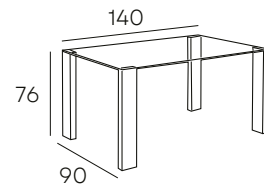

CORINA

MESA FIJA TAPA DE CRISTAL
PATAS METÁLICAS EN
ACABADO CROMO

* Mesa de centro a juego.

200 PUNTOS