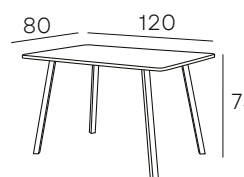

BLANCO /
NEGRO

CEMENTO /
BLANCO

163 PUNTOS

MESAS FIJAS MESAS DE COMEDOR

EDNA

MESA COMEDOR FIJA CON TAPA
DE MELAMINA EN COLOR ROBLE

124 PUNTOS

ACABADO DISPONIBLE