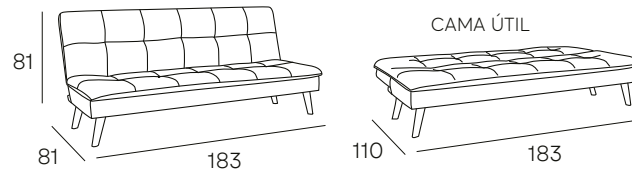

AZUL

407 PUNTOS

PALMDALE

**MESA COMEDOR
CON EXTENSIBLE CENTRAL**
CHAPA NATURAL CON PATAS MACIZAS

461 PUNTOS

G A E L

MESA COMEDOR EXTENSIBLE
CON TAPA CERÁMICA
SISTEMA DE APERTURA CENTRAL
SINCRONIZADO

591 PUNTOS