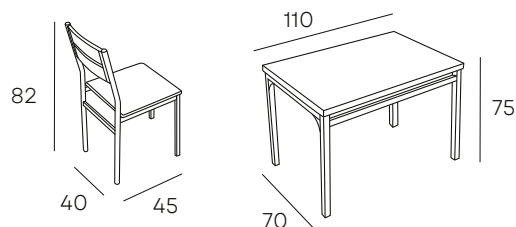

FABRICADO EN MADERA MACIZA
EN ACABADO NATURAL

* Se vende por separado.

* Cajas de 2 sillas.

199 PUNTOS

80 PUNTOS

OSAKA

CONJUNTO DE MESA Y 4 SILLAS EN ACABADO ROBLE CON ESTRUCTURA EN COLOR NEGRO

239 PUNTOS