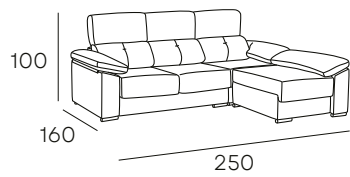

967 PUNTOS

CHAISELONGUE REVERSIBLE
CON POUF PARTIDO INDEPENDIENTE

*Dispone de asientos extraíbles y cabeceros reclinables.

ZAHARA

SOFÁ 3 PLAZAS
 SISTEMA CARRO CON CABECEROS
 RECLINABLES Y PATA ALTA

TAPIZADO EN **TELA**
 ACABADO DISPONIBLE