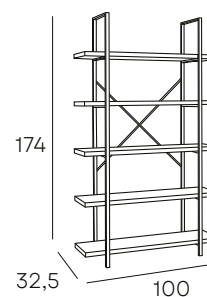

244 PUNTOS

MELIDE

MESA DE ESTUDIO CON SOPORTE LATERAL PARA AURICULARES Y CAJEADO PARA CABLES

126 PUNTOS

SENDAI Y KIOTO

MESA DE ESTUDIO Y ESTANTERÍA EN ACABADO ROBLE
CON ESTRUCTURA EN COLOR NEGRO

KIOTO

147 PUNTOS