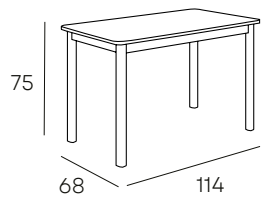

AUSTIN

MESA Y SILLAS

FABRICADO EN MADERA MACIZA
EN ACABADO NATURAL

* Se vende por separado.

* Cajas de 2 sillas.

199 PUNTOS