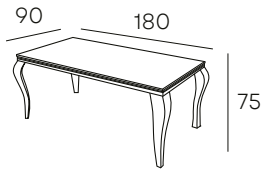

RAMSÉS

MESA COMEDOR FIJA
TAPA DE PIEDRA EN MÁRMOL BLANCO

ACABADO DISPONIBLE

PIEDRA MÁRMOL
BLANCO

776 PUNTOS

690 PUNTOS