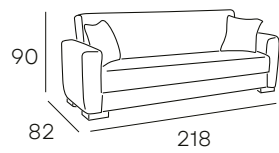

DAVIS

SOFÁ CAMA CLIC-CLAC

*Cojines incluidos.

*Arcón de almacenaje bajo el asiento.

TAPIZADO EN **TELA**
ACABADO DISPONIBLE

474 PUNTOS

ASIENTO Y
RESPALDO
DE MUELLES