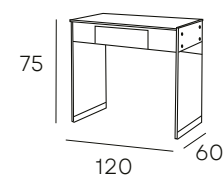

435 PUNTOS

OFICINA