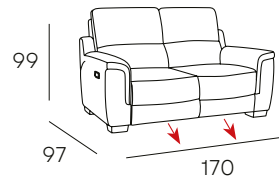

LYRA

SILLÓN RELAX ELÉCTRICO Y PWR LIFT CON DOS MOTORES INDEPENDIENTES

***Dispone de ruedas para desplazarlo.**

TAPIZADO EN **TELA**
ACABADO DISPONIBLE

POWER LIFT

GRIS

*Medida de ancho 69 cm

568 PUNTOS

TAPIZADO EN TELA
ACABADOS DISPONIBLES

GRIS

464 PUNTOS

LENOX

SOFÁ 3 PLAZAS
CON 2 RELAX ELÉCTRICOS

SOFÁ 2 PLAZAS
CON 2 RELAX ELÉCTRICOS

2.328 PUNTOS

1.825 PUNTOS