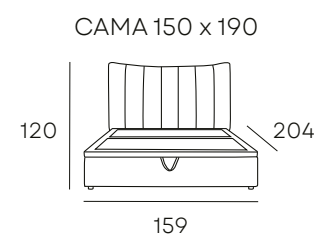

NASIRA

CAMA TAPIZADA EN TELA BEIGE CON CANAPE ABATIBLE DE TAPA PARTIDA

* Se sirve desmontado.

EASY
CLEAN

DORMITORIO

770 PUNTOS

638 PUNTOS

615 PUNTOS