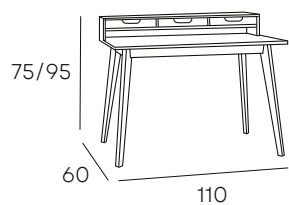

TIBER

ESCRITORIO EN LACADO BLANCO Y PATAS Y CAJONES MADERA MACIZA EN ACABADO NATURAL

201 PUNTOS