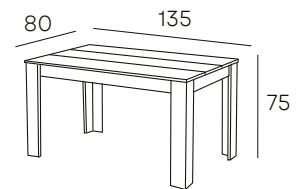

163 PUNTOS

MESAS FIJAS MESAS DE COMEDOR