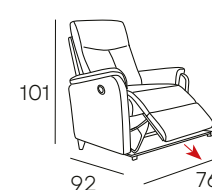

872 PUNTOS

535 PUNTOS

CARGADOR

GRIS CLARO

BEIGE

NÁPOLES

SOFÁ 3 PLAZAS CON 2 RELAX MANUALES

SILLÓN CON RELAX MANUAL

407 PUNTOS

864 PUNTOS

TAPIZADO EN **TELA**
ACABADO DISPONIBLE

MARRÓN

MAGNOLIA

POWER LIFT

SOFÁ 3 PLAZAS
CON 2 RELAX ELÉCTRICOS

SOFÁ 2 PLAZAS
CON 2 RELAX ELÉCTRICOS

SILLÓN CON RELAX ELÉCTRICO
Y POWER LIFT

812 PUNTOS

597 PUNTOS

410 PUNTOS

ENEKO

SOFÁ 3 PLAZAS CON 2 RELAX MANUALES

SOFÁ 2 PLAZAS CON 2 RELAX MANUALES

SILLÓN CON RELAX MANUAL