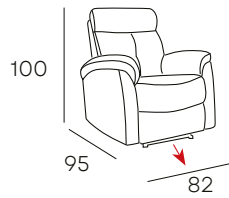

872 PUNTOS

535 PUNTOS

CARGADOR

GRIS CLARO

BEIGE

NÁPOLES

SOFÁ 3 PLAZAS CON 2 RELAX MANUALES

SILLÓN CON RELAX MANUAL

407 PUNTOS

864 PUNTOS

TAPIZADO EN **TELA**
ACABADO DISPONIBLE

MARRÓN

MAGNOLIA

POWER LIFT

SOFÁ 3 PLAZAS
CON 2 RELAX ELÉCTRICOS

SOFÁ 2 PLAZAS
CON 2 RELAX ELÉCTRICOS

SILLÓN CON RELAX ELÉCTRICO
Y POWER LIFT

812 PUNTOS

597 PUNTOS

410 PUNTOS

ENEKO

SOFÁ 3 PLAZAS CON 2 RELAX MANUALES

SOFÁ 2 PLAZAS CON 2 RELAX MANUALES

SILLÓN CON RELAX MANUAL