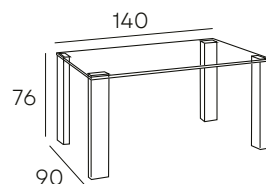

166 PUNTOS

CORINA

MESA FIJA TAPA DE CRISTAL
PATAS METÁLICAS EN
ACABADO CROMO

* Mesa de centro a juego.

200 PUNTOS

VALENTINA

MESA FIJA TAPA DE CRISTAL
Y PATAS METÁLICAS ACABADAS EN MADERA

199 PUNTOS