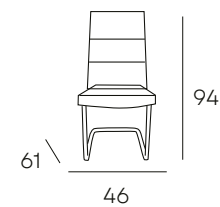

DANAI

* Cajas de 2 sillas.

SILLAS

TAPIZADO EN **TELA**
ACABADOS DISPONIBLES

VERDE

GRIS

ASIENTO DE
MUELLES

120 PUNTOS