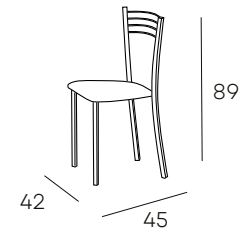

CAMERON

MESA DE COCINA EXTENSIBLE CON ESTRUCTURA METÁLICA Y CRISTAL BLANCO

COLIN

SILLA DE COCINA CON ESTRUCTURA METÁLICA Y ASIENTO ACOLCHADO TAPIZADO EN PVC DE COLOR BLANCO

***Cajas de 4 sillas.**

305 PUNTOS