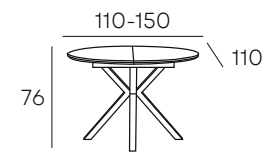

ALOE NEW

MESA COMEDOR EXTENSIBLE
CON TAPA DE MELAMINA Y PATAS EN DOS
ACABADOS: BLANCO O NEGRO
SISTEMA DE APERTURA MARIPOSA

ACABADO DISPONIBLE

ROBLE

426 PUNTOS

GLEN

MESA COMEDOR EXTENSIBLE
CON TAPA DE MELAMINA.
SISTEMA DE APERTURA MARIPOSA.

382 PUNTOS

ACABADO DISPONIBLE

ROBLE

NORUEGA

MESA COMEDOR EXTENSIBLE
CON EXTENSIBLE CENTRAL

ACABADOS DISPONIBLES

BLANCO

ROBLE ARTISAN