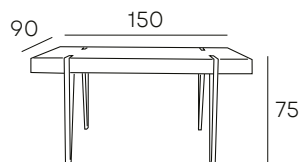

154 PUNTOS

NADIR

MESA COMEDOR FIJA CON TAPA Y PIE
EN DM ACABADO SÍMIL MÁRMOL

ACABADO DISPONIBLE

SÍMIL
MÁRMOL

472 PUNTOS

MESAS FIJAS MESAS DE COMEDOR

RAMSÉS

MESA COMEDOR FIJA
TAPA DE PIEDRA EN MÁRMOL BLANCO

ACABADO DISPONIBLE

PIEDRA MÁRMOL
BLANCO

776 PUNTOS

690 PUNTOS

BERLÍN

MESA COMEDOR FIJA
CON TAPA DE MDF

344 PUNTOS