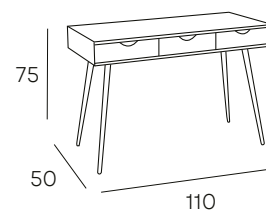

MIKE

MESA DE ESTUDIO EN COLOR ROBLE Y PATAS METÁLICAS EN ACABADO MADERA COLOR ROBLE

181 PUNTOS