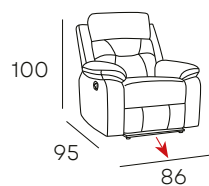

SILLÓN CON RELAX ELÉCTRICO
Y POWER LIFT

812 PUNTOS

597 PUNTOS

410 PUNTOS

ENEKO

SOFÁ 3 PLAZAS CON 2 RELAX MANUALES

SOFÁ 2 PLAZAS CON 2 RELAX MANUALES

SILLÓN CON RELAX MANUAL

TAPIZADO EN **TELA**
ACABADOS DISPONIBLES

MARRÓN

GRIS

360 PUNTOS

773 PUNTOS

570 PUNTOS

EVERLY

SOFÁ 3 PLAZAS
CON 2 RELAX MANUALES

SOFÁ 2 PLAZAS
CON 2 RELAX MANUALES

SILLÓN CON RELAX MANUAL

TAPIZADO EN **TELA**
ACABADO DISPONIBLE

GRIS

350 PUNTOS

800 PUNTOS

609 PUNTOS

DIANA