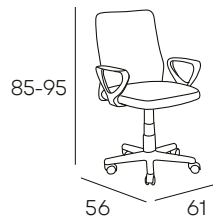

NEGRO

ESTRUCTURA EN
NEGRO

128 PUNTOS

AMELIA

TAPIZADO EN **TEJIDO 3D**
ACABADOS DISPONIBLES

AZUL

90 PUNTOS

BRACO