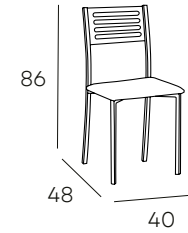

SILLA DE COCINA
DE ESTRUCTURA METÁLICA Y ASIENTO EN
PU EN ACABADOS BLANCO O NEGRO

* Cajas de 4 sillas.

BLANCO

NEGRO

53 PUNTOS

COCINA

AUSTIN

MESA Y SILLAS