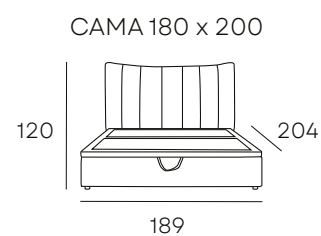

NASIRA

CAMA TAPIZADA EN TELA BEIGE CON CANAPE ABATIBLE DE TAPA PARTIDA

* Se sirve desmontado.

EASY
CLEAN

DORMITORIO

770 PUNTOS

638 PUNTOS

615 PUNTOS