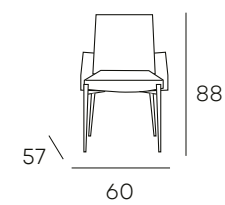

BECA

* Cajas de 2 sillas.

SILLAS

TAPIZADO EN **TELA**
ACABADOS DISPONIBLES

ROSA

GRIS

BLANCA

143 PUNTOS