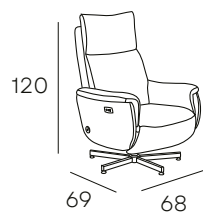

SILLÓN GIRATORIO CON RELAX ELÉCTRICO

*Batería incluida

SILLONES RELAX TAPIZADOS

SILLÓN
GIRATORIO

TAPIZADO EN **TELA**
ACABADO DISPONIBLE

GRIS PIEDRA

410 PUNTOS

ERIS

**SILLÓN GIRATORIO,
RELAX ELÉCTRICO
Y BALANCÍN**

CARGADOR
INALÁMBRICO

SILLÓN
GIRATORIO

SILLÓN
BALANCÍN

612 PUNTOS

TAPIZADO EN **TELA**
ACABADOS DISPONIBLES

GRIS

BEIGE

LYRA

SILLÓN RELAX ELÉCTRICO Y PWR LIFT CON DOS MOTORES INDEPENDIENTES

***Dispone de ruedas para desplazarlo.**

TAPIZADO EN **TELA**
ACABADO DISPONIBLE

POWER LIFT

GRIS

*Medida de ancho 69 cm

568 PUNTOS