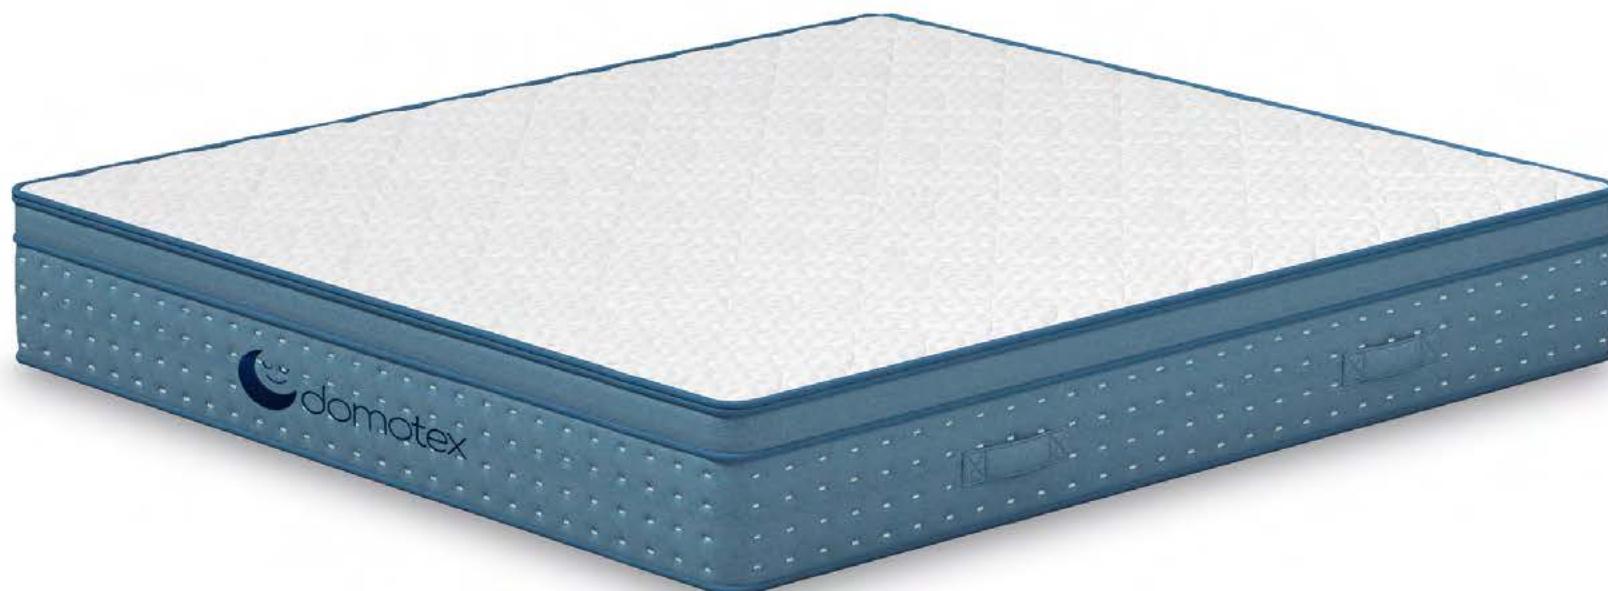

ALTURA

26 cm.

Posibilidad de múltiples medidas.

MUELLE ENSACADO

* Se sirve enrollado.

**CUATRO OPCIONES
EN UN MISMO
COLCHÓN:**

- FIRME - SOFT
- FIRME - FIRME
- SOFT - SOFT
- SOFT - FIRME

Muelle
ensacado