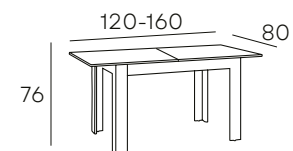

382 PUNTOS

ACABADO DISPONIBLE

ROBLE

NORUEGA

MESA COMEDOR EXTENSIBLE
CON EXTENSIBLE CENTRAL

ACABADOS DISPONIBLES

BLANCO

ROBLE ARTISAN