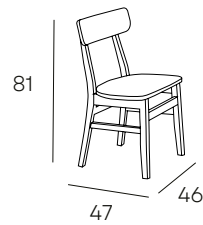

AUSTIN

MESA Y SILLAS

FABRICADO EN MADERA MACIZA
EN ACABADO NATURAL

* Se vende por separado.

* Cajas de 2 sillas.

199 PUNTOS

80 PUNTOS