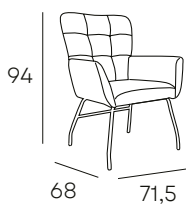

OLENKA

BUTACA

BUTACAS TAPIZADOS

TAPIZADO EN **TELA**
ACABADOS DISPONIBLES

BEIGE

GRIS

WATER
REPELLENT

210 PUNTOS