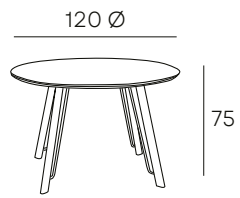

154 PUNTOS

NADIR

MESA COMEDOR FIJA CON TAPA Y PIE
EN DM ACABADO SÍMIL MÁRMOL

ACABADO DISPONIBLE

SÍMIL
MÁRMOL

472 PUNTOS

MESAS FIJAS MESAS DE COMEDOR

RAMSÉS

MESA COMEDOR FIJA
TAPA DE PIEDRA EN MÁRMOL BLANCO

ACABADO DISPONIBLE

PIEDRA MÁRMOL
BLANCO

776 PUNTOS

690 PUNTOS

BERLÍN

MESA COMEDOR FIJA
CON TAPA DE MDF

344 PUNTOS

ACABADOS DISPONIBLES

ROBLE SONOMA

CANYON

ATIRA

271 PUNTOS

ACABADO DISPONIBLE

SÍMIL
MÁRMOL

MESA COMEDOR FIJA CON TAPA
FABRICADA EN MDF EN ACABADO
IMITACIÓN MÁRMOL